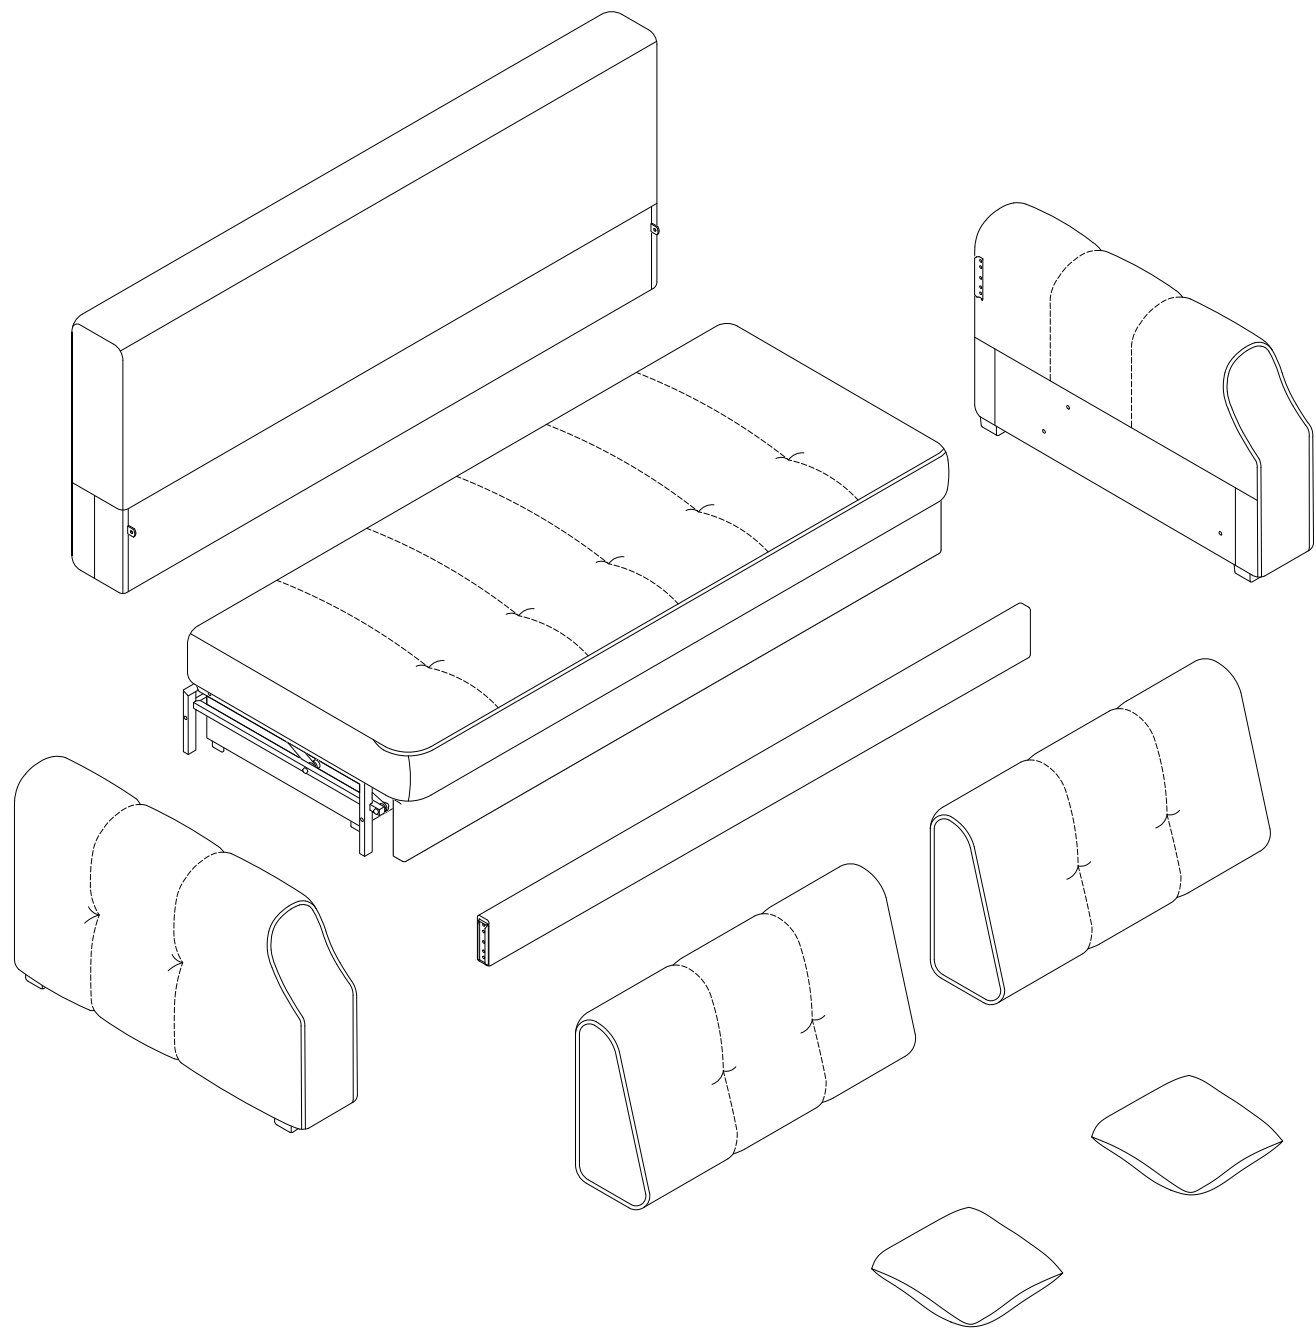

П23У1
23.04.2019

Инструкция по сборке

Оскар
Диван-кровать "Пантограф"
Дизайн 012
Т32 Lux

i

9

7

M 1:1

1

M6x30
M6ан
x2

6

M8x45

M8x45

5

2

3

4