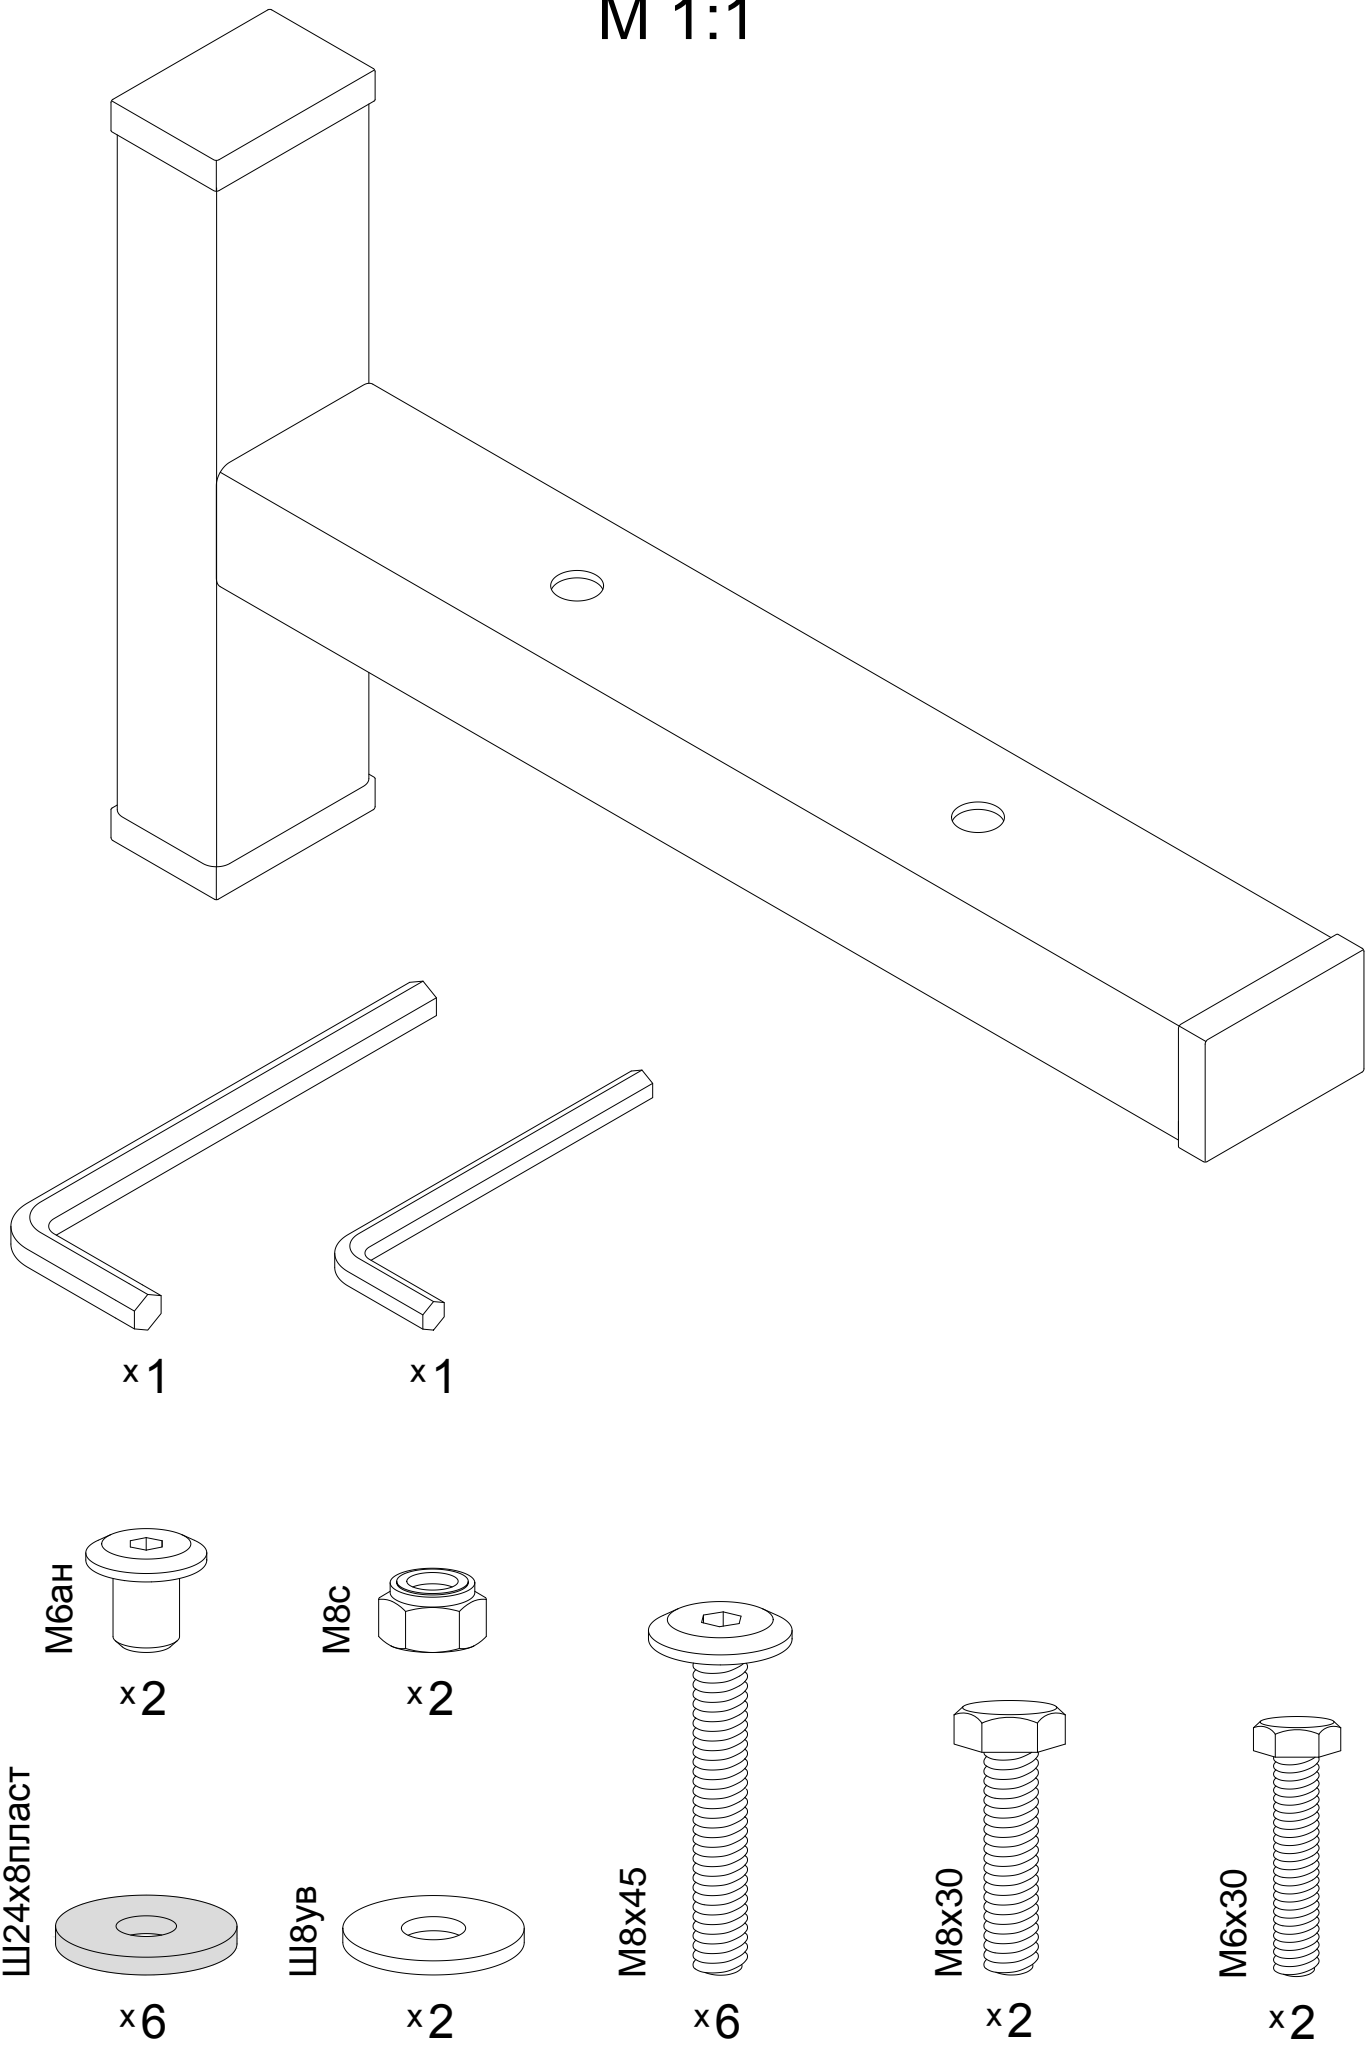

П23У1
23.04.2019

Инструкция по сборке

Оскар
Диван-кровать "Пантограф"
Дизайн 012
Т32 Lux

i

9

7

M 1:1

1

M6x30
M6ан
x2

6

M8x45

M8x45

5

2

3

4