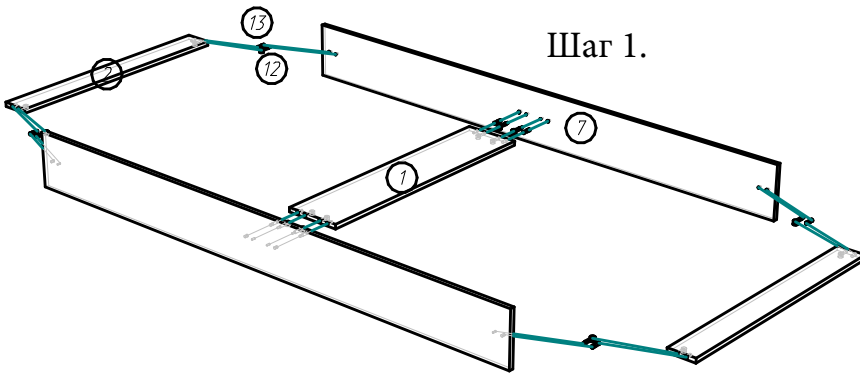

Кровать А90х200 (2032х934х800(400) мм)

Схема сборки:

Шаг 1.

Фурнитура

Поз.	Вид	Наименование	Кол.
12		Стяжка эксцентриковая саморез	20
13		Шкант 8х30	20
17		Подпятник	4

Шаг 2.

Детализровка

Поз.	Наименование	Кол-во	Длина	Ширина
1	Горизонтальная	1	900	200
2	Горизонтальная	2	900	100
5	Фронтальная	1	933	400
6	Фронтальная	1	933	800
7	Вертикальная	2	2000	200