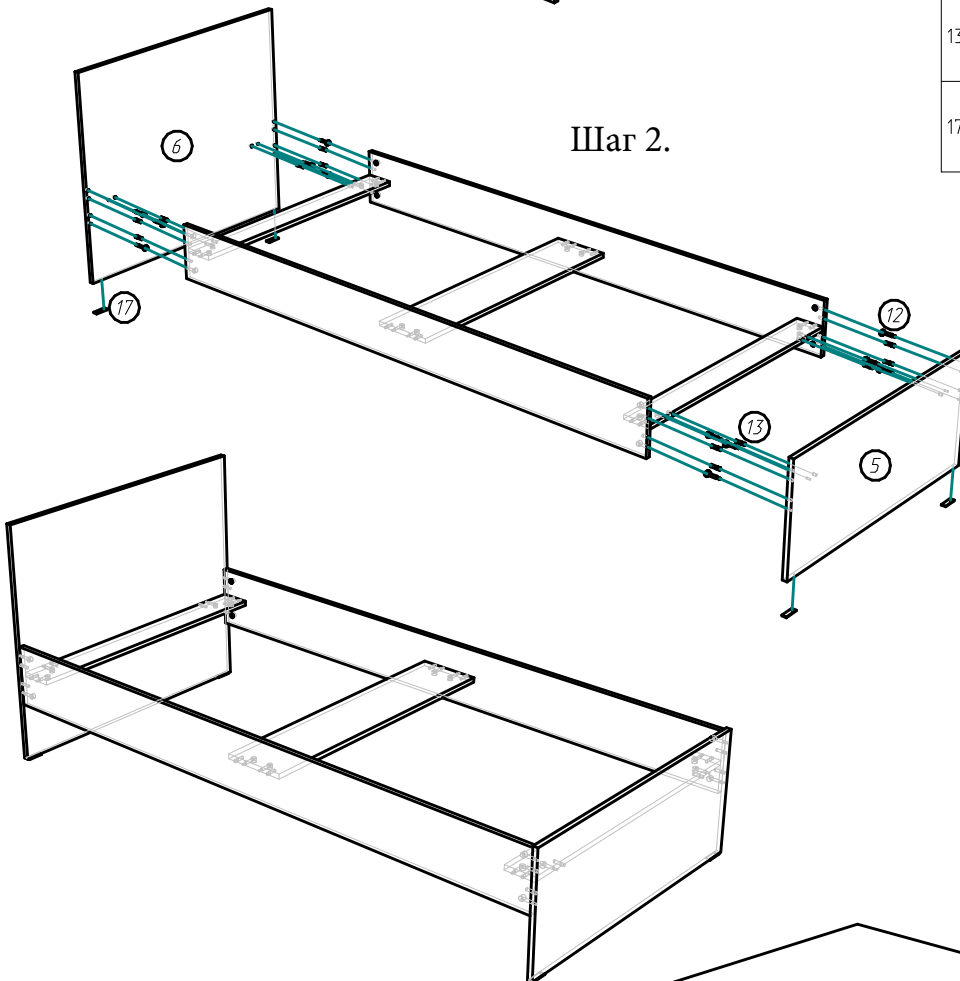

Кровать А90х200 (2032х934х800(400) мм)

Схема сборки:

Шаг 1.

Фурнитура

Поз.	Вид	Наименование	Кол.
12		Стяжка эксцентриковая саморез	20
13		Шкант 8х30	20
17		Подпятник	4

Шаг 2.

Детализровка

Поз.	Наименование	Кол-во	Длина	Ширина
1	Горизонтальная	1	900	200
2	Горизонтальная	2	900	100
5	Фронтальная	1	933	400
6	Фронтальная	1	933	800
7	Вертикальная	2	2000	200