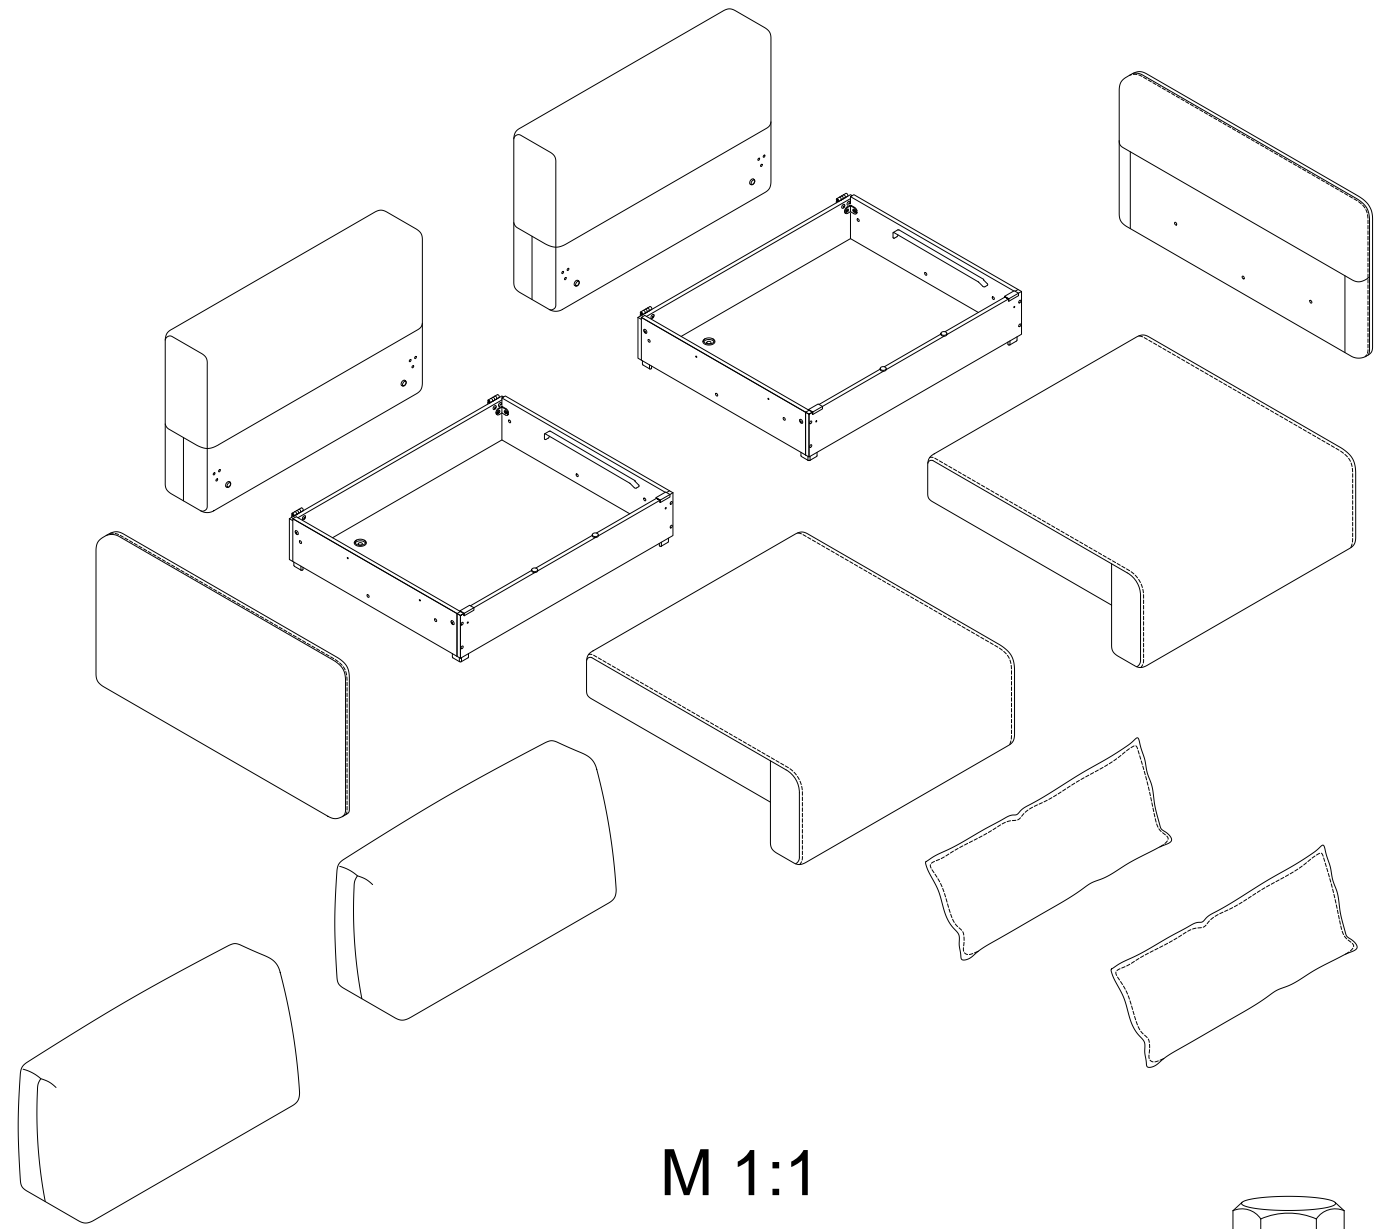

Инструкция по сборке

Дизайн 118
Диван-кровать "Еврокнижка"

M 1:1

i

2

3

8

7