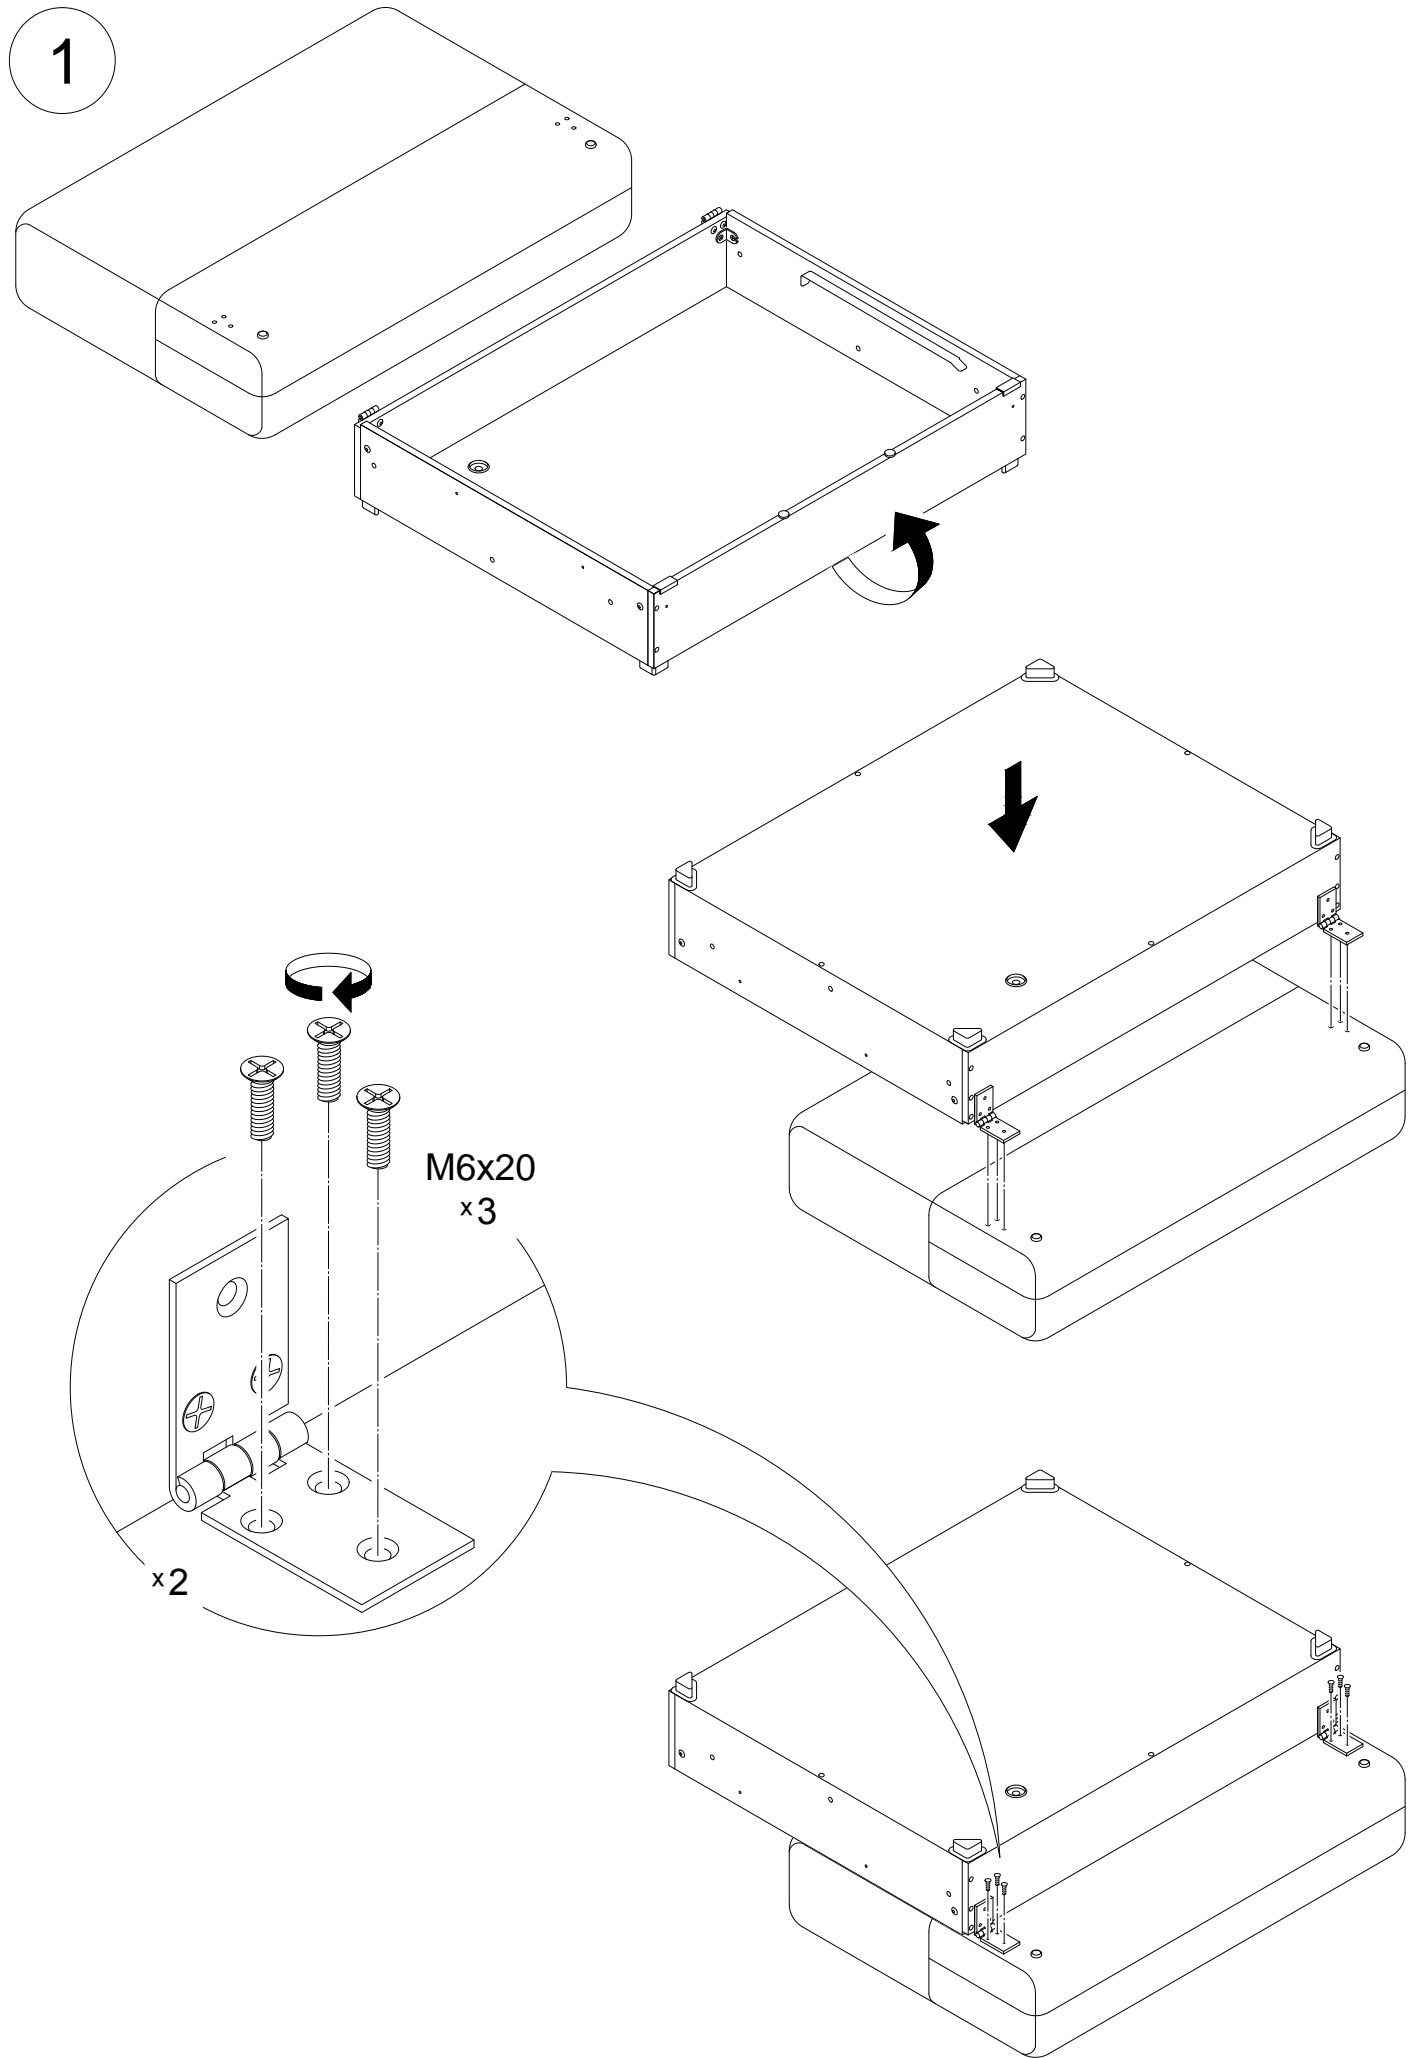

Инструкция по сборке

Дизайн 118
Диван-кровать "Еврокнижка"

M 1:1

i

2

3

8

7