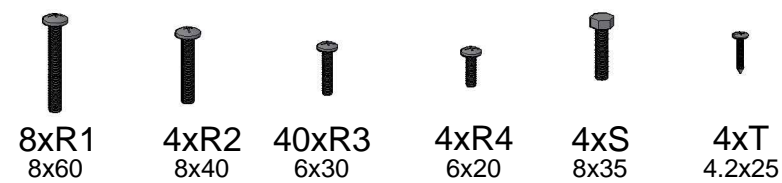

5

Схема сборки кровати с подъемным механизмом и раздвижными полками

6

При сборке основания кровати
ровно выставлять царги
относительно друг друга, и
только после этого стягивать их
винтами