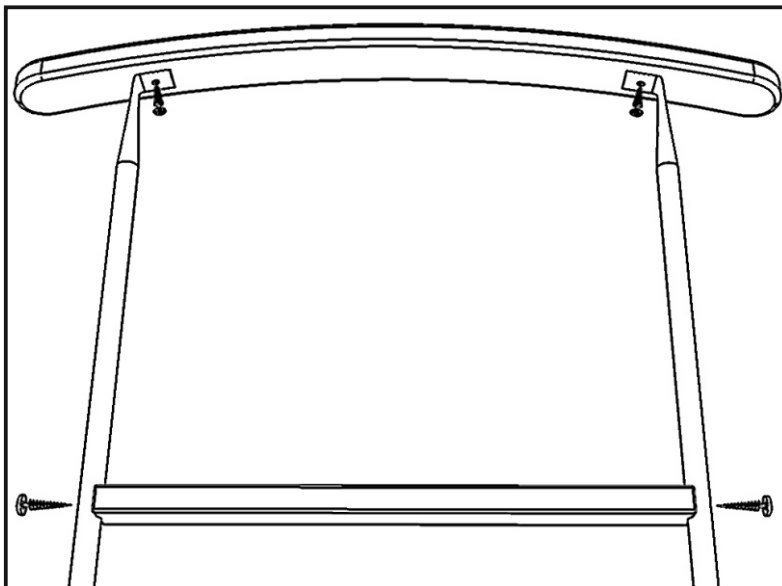

Сборка изделия

1. При помощи саморезов L=70мм. прикрутите к основанию стойки;
2. При помощи саморезов L=16мм. прикрутите к стойкам плечики;
3. При помощи саморезов L=25мм. прикрутите к стойкам перекладину.
4. Наклейте на низ основания войлочные подпятники.

При использовании в сборке шуруповёрта или другого электрического инструмента, необходимо предварительно выставить минимальное усилие, иначе саморез может провернуться в деревянной детали.