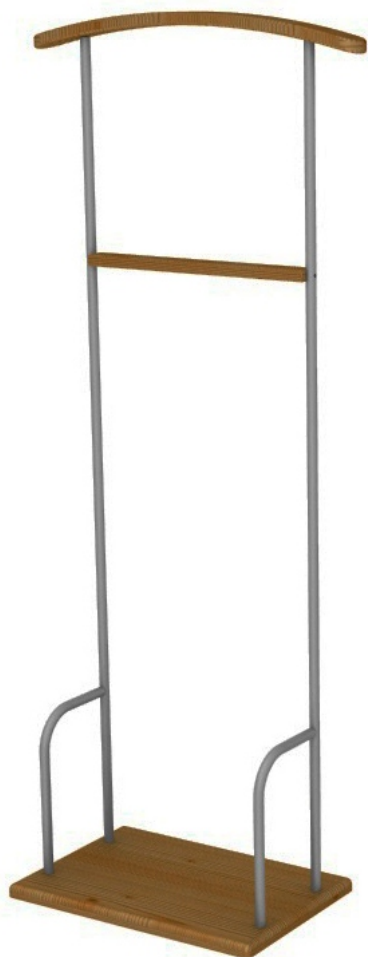

## Вешалка костюмная «Ганау 1»

ГОСТ 16371-2014 "Мебель. Общие технические условия"  
Декларация о соответствии ЕАЭС N RU Д-РУ.АУ04.В.67805  
ГАРАНТИЙНЫЙ СРОК - 24 месяца со дня приобретения.  
СРОК СЛУЖБЫ при правильной эксплуатации - не менее 5 лет

### Комплектация

Саморез L=25мм.  2шт.	Плечики  1шт.	Стойка  2шт.
Саморез L=70мм.  4шт.	Основание  1шт.	
Саморез L=16мм.  2шт.	Перекладина  1шт.	
Подпятник войлочный  4шт.		