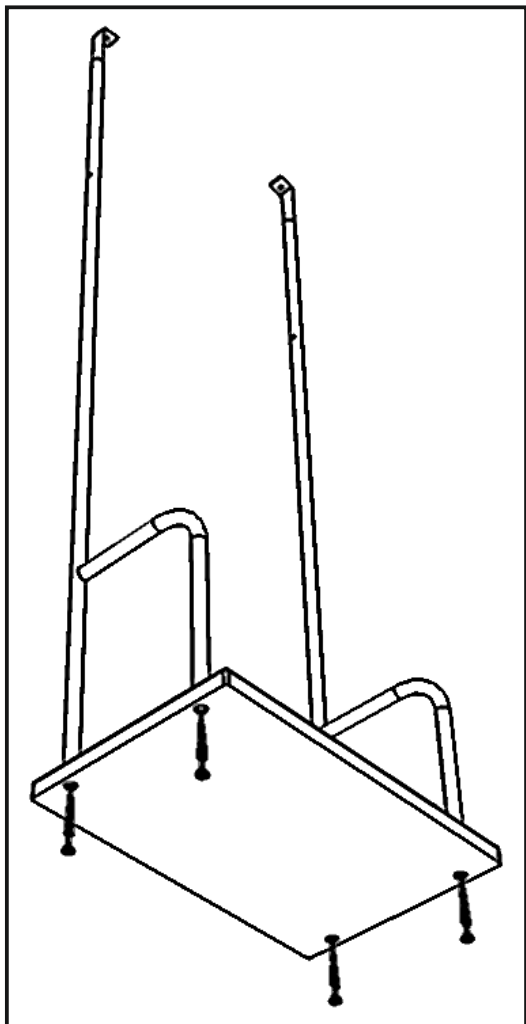

Сборка изделия

1. При помощи саморезов L=70мм. прикрутите к основанию стойки;
2. При помощи саморезов L=16мм. прикрутите к стойкам плечики;
3. При помощи саморезов L=25мм. прикрутите к стойкам перекладину.
4. Наклейте на низ основания войлочные подпятники.

При использовании в сборке шуруповёрта или другого электрического инструмента, необходимо предварительно выставить минимальное усилие, иначе саморез может провернуться в деревянной детали.