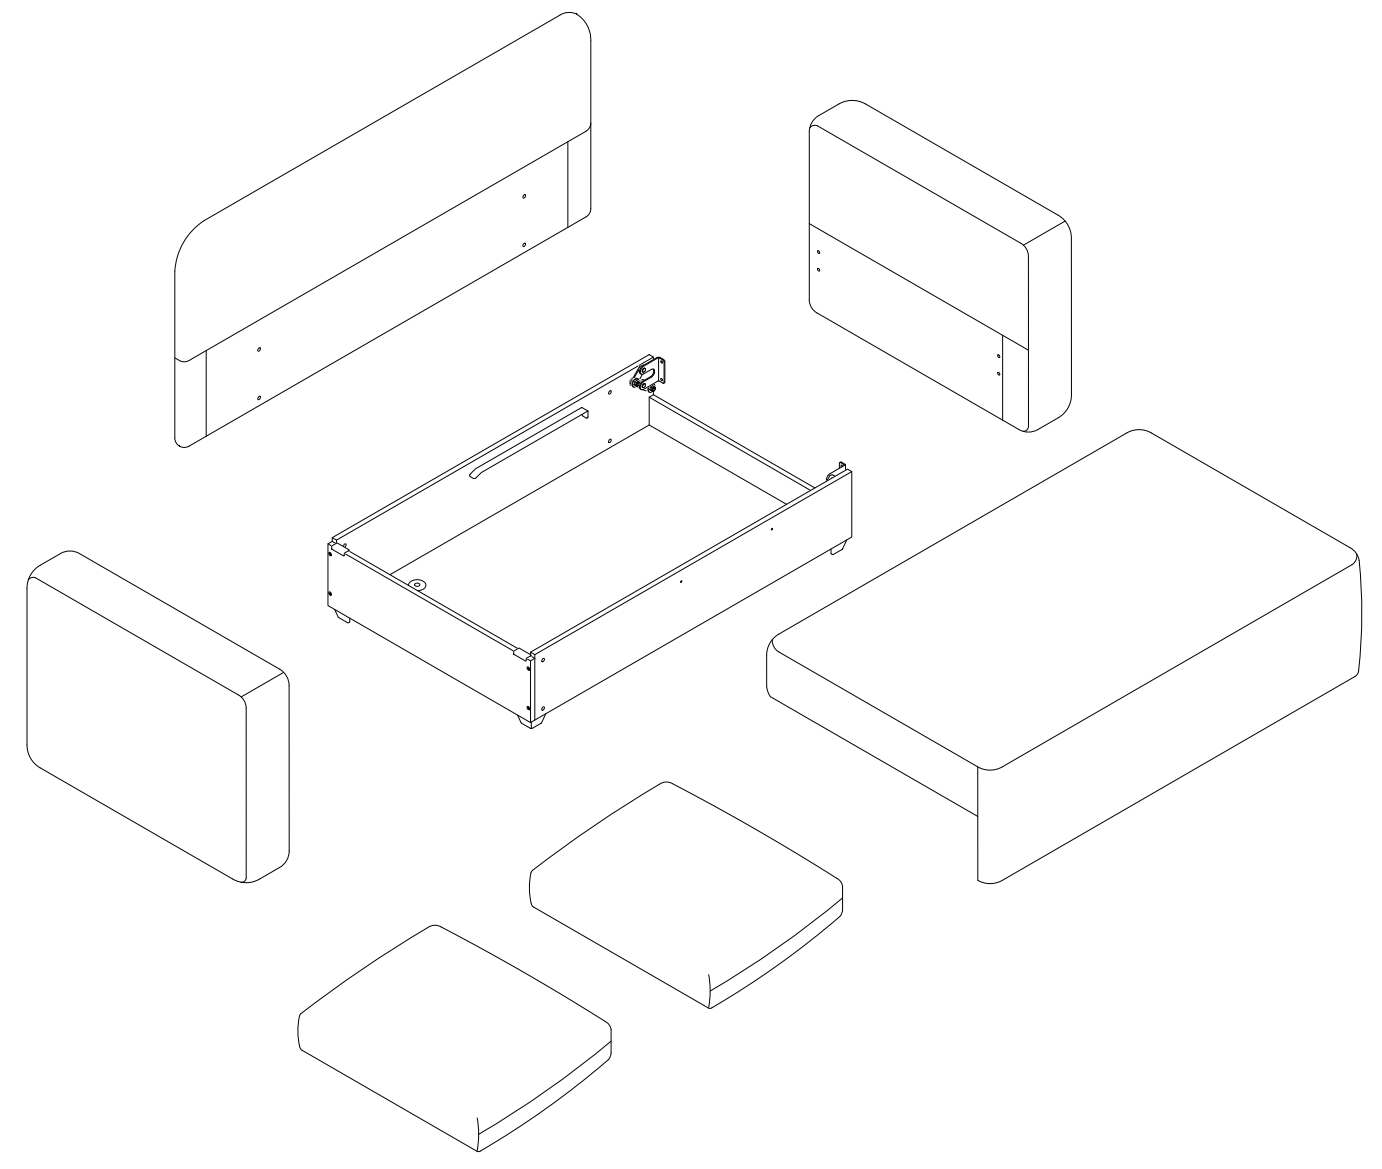

Инструкция по сборке

Дизайн 074 А22

Дизайн 087 А22

Диван-кровать "Еврокнижка"

i

3

M 1:1

Дизайн 074 А22 Lux комплектуется одной декоративной подушкой.