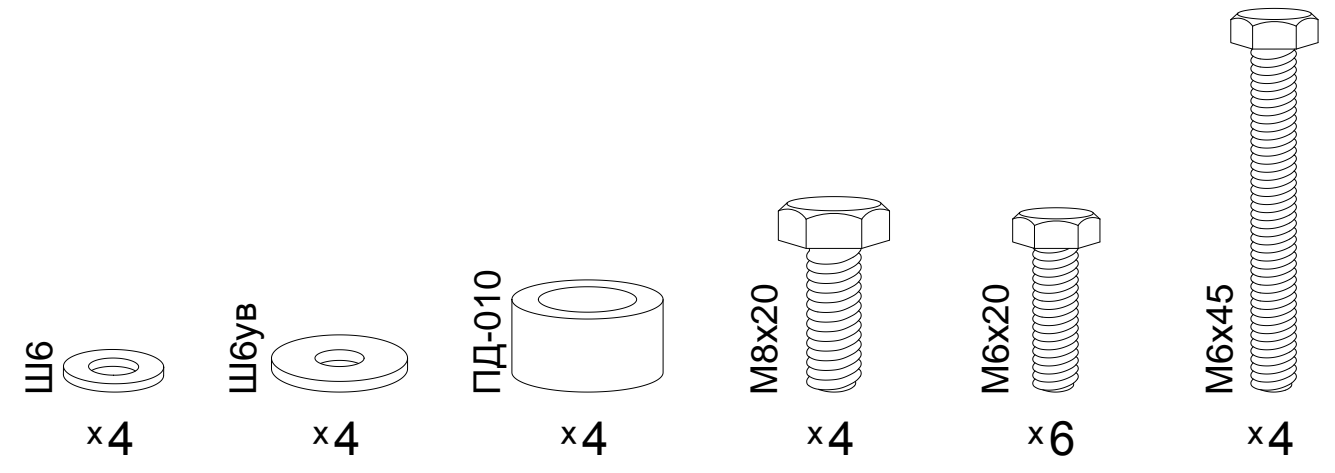

Инструкция по сборке

Дизайн 074 А22

Дизайн 087 А22

Диван-кровать "Еврокнижка"

i

3

M 1:1

Дизайн 074 А22 Lux комплектуется одной декоративной подушкой.