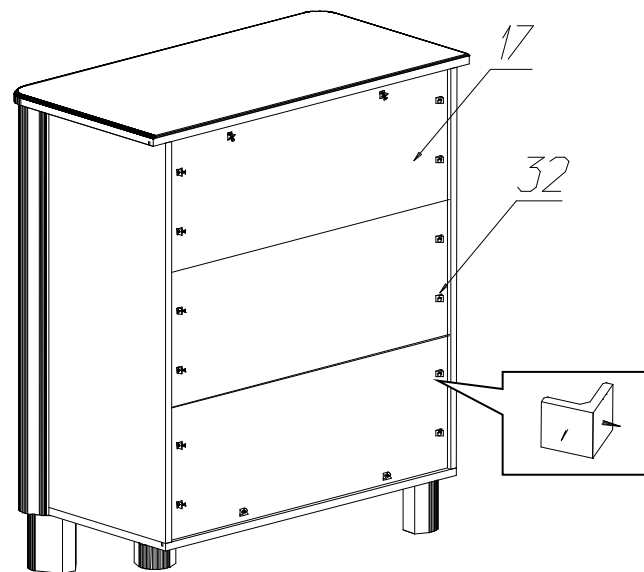

### Фурнитура и комплектующие на тумбу № 576

Спецификация деталей				
№	Наименование	Размер	Кол.	Пакет
1	Стенка вертикальная левая паз	847x394	1	2
2	Стенка вертикальная правая паз	847x394	1	2
3	Дно паз	800x394	1	1
4	Стенка вертикальная левая	847x106	2	2
5	Стенка вертикальная правая	847x106	2	2
6	Накладка левая	863x59	1	2
7	Накладка правая	863x59	1	2
8	Стенка ящика левая	350x90	1	1
9	Стенка ящика правая	350x90	1	1
10	Задняя стенка ящика	602x90	1	1
11	Стенка ящика левая	350x140	3	1
12	Стенка ящика правая	350x140	3	1
13	Задняя стенка ящика	602x140	3	1
14	Дно ящика	602x334	4	1
15	Фасад+ППУ+патина	676x129	1	2
16	Крышка паз	870x445	1	2
17	Задняя стенка (склейка)	780x287	3	1
38	Фасад в сборе	676x240	3	2