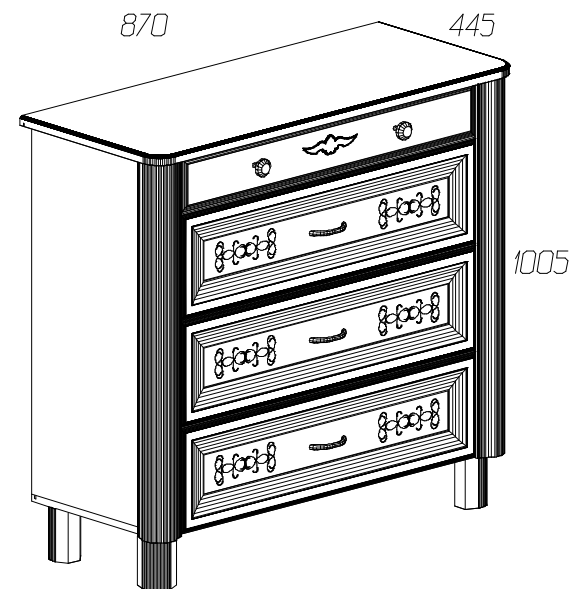

6. После сборки изделие установить на ровной горизонтальной поверхности, во избежание перекоса и падения изделия, при необходимости, использовать дополнительное крепление к поверхностям помещения.

Гарантийные обязательства.

Предприятие-изготовитель гарантирует соответствие изделия требованиям ГОСТ 16371-2014 при соблюдении условий транспортировки, сборки, эксплуатации и хранения.

Гарантийный срок эксплуатации – 24 месяца. Срок исчисляется со дня продажи мебели.

Претензии по комплектности и качеству должны направляться покупателем в магазин, где была приобретена мебель.

Гарантия не распространяется на мебель, имеющую механические повреждения, возникающие при транспортировке, в процессе неправильной сборки и эксплуатации и дефекты, возникающие при неправильном уходе.

Сборка изделия должна производиться квалифицированными специалистами.

Предприятие оставляет за собой право вносить изменения в конструкцию набора. Срок службы изделия – 10 лет.

Фирма-производитель оставляет за собой право на изменения изделия в целях его усовершенствования, которые не ухудшают потребительские качества товара

Паспорт изделия

Набор мебели для детской комнаты 2.96.576.85

«Элли»

Тумба № 576

95736.17.000

Производитель: ООО «Яна», Россия, 344019, г. Ростов-на-Дону, ул. Советская 44 офис 406, www.yanamebel.ru, e-mail: