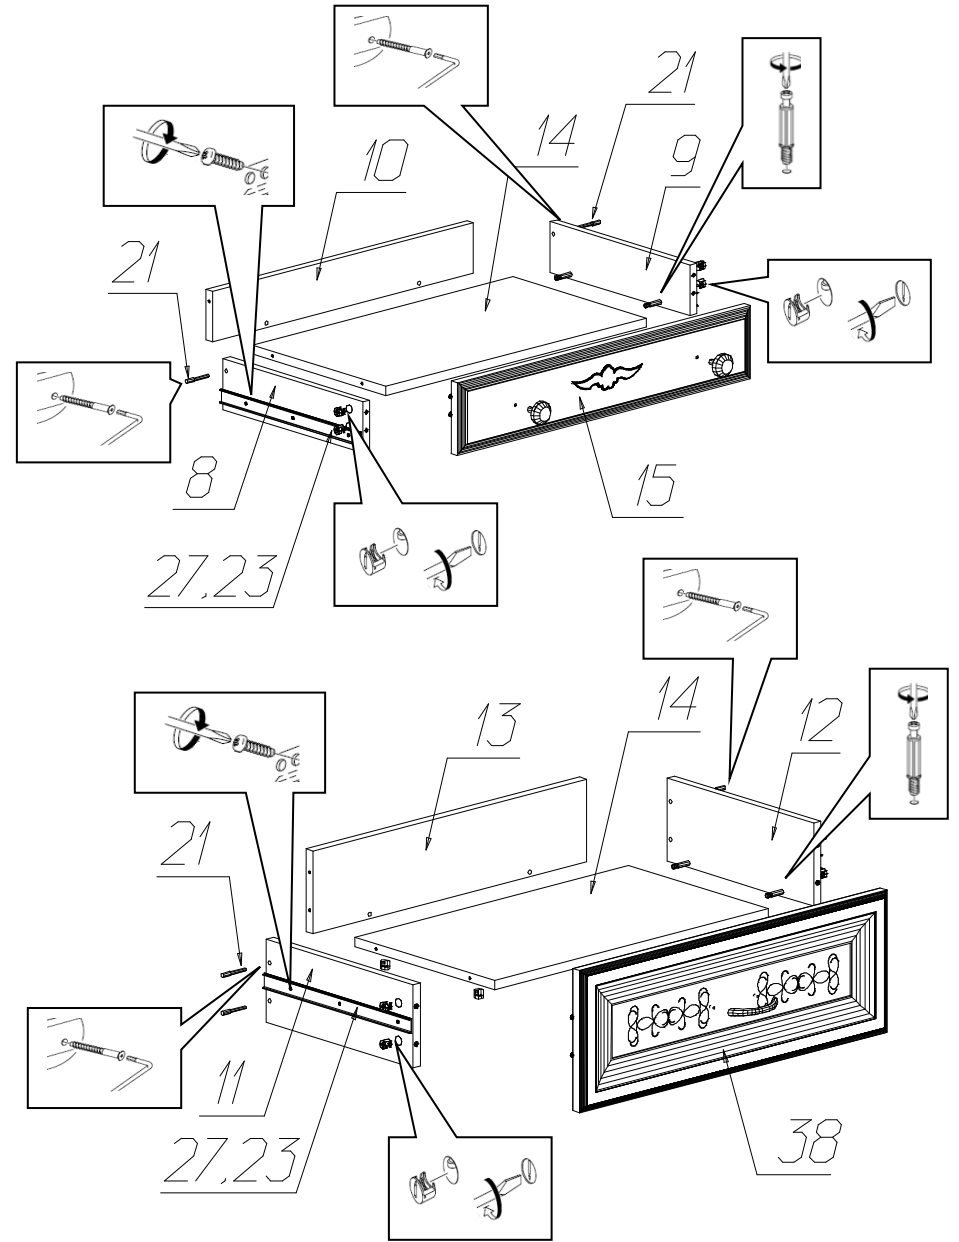

### Фурнитура и комплектующие на тумбу № 576

Спецификация деталей				
№	Наименование	Размер	Кол.	Пакет
1	Стенка вертикальная левая паз	847x394	1	2
2	Стенка вертикальная правая паз	847x394	1	2
3	Дно паз	800x394	1	1
4	Стенка вертикальная левая	847x106	2	2
5	Стенка вертикальная правая	847x106	2	2
6	Накладка левая	863x59	1	2
7	Накладка правая	863x59	1	2
8	Стенка ящика левая	350x90	1	1
9	Стенка ящика правая	350x90	1	1
10	Задняя стенка ящика	602x90	1	1
11	Стенка ящика левая	350x140	3	1
12	Стенка ящика правая	350x140	3	1
13	Задняя стенка ящика	602x140	3	1
14	Дно ящика	602x334	4	1
15	Фасад+ППУ+патина	676x129	1	2
16	Крышка паз	870x445	1	2
17	Задняя стенка (склейка)	780x287	3	1
38	Фасад в сборе	676x240	3	2

Инструкция по сборке

№	Наименование	Кол.
18	Винт 4x10	6
19	Винт 4x28	2
21	Стяжка 7x50	34
22	Шкант 8x30	18
23	Шуруп 4x16	40
24	Эксцентрик Rastex 15 с дюбелем DU 232	42
25	Ручка кнопка FB 028 000 бронза золотая	2
26	Ручка скоба FS 135 096 бронза золотая	3
27	Направляющие ПВШ x350 Foratex	4
28	Опора ППУ Фигурная Марлен краска, патина (малая)	2
29	Опора ППУ Фигурная Элли краска, патина (большая)	2
30	Колонна комод ППУ Элли краска, патина	2
31	Подпятник самоклейка 20x20 светлый	4
32	Уголок мебельный крепления задней стенки с саморезом	16
33	Заглушка для стяжки белая	34
34	Заглушка для эксцентриковой стяжки белая	42
35	Инструкция	1
36	Клей ПВА	1
37	Ключ шестигранный	1