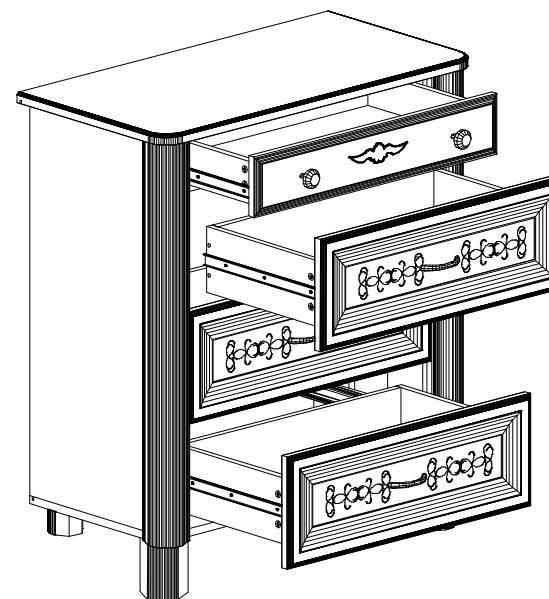

### Фурнитура и комплектующие на тумбу № 576

Спецификация деталей				
№	Наименование	Размер	Кол.	Пакет
1	Стенка вертикальная левая паз	847x394	1	2
2	Стенка вертикальная правая паз	847x394	1	2
3	Дно паз	800x394	1	1
4	Стенка вертикальная левая	847x106	2	2
5	Стенка вертикальная правая	847x106	2	2
6	Накладка левая	863x59	1	2
7	Накладка правая	863x59	1	2
8	Стенка ящика левая	350x90	1	1
9	Стенка ящика правая	350x90	1	1
10	Задняя стенка ящика	602x90	1	1
11	Стенка ящика левая	350x140	3	1
12	Стенка ящика правая	350x140	3	1
13	Задняя стенка ящика	602x140	3	1
14	Дно ящика	602x334	4	1
15	Фасад+ППУ+патина	676x129	1	2
16	Крышка паз	870x445	1	2
17	Задняя стенка (склейка)	780x287	3	1
38	Фасад в сборе	676x240	3	2