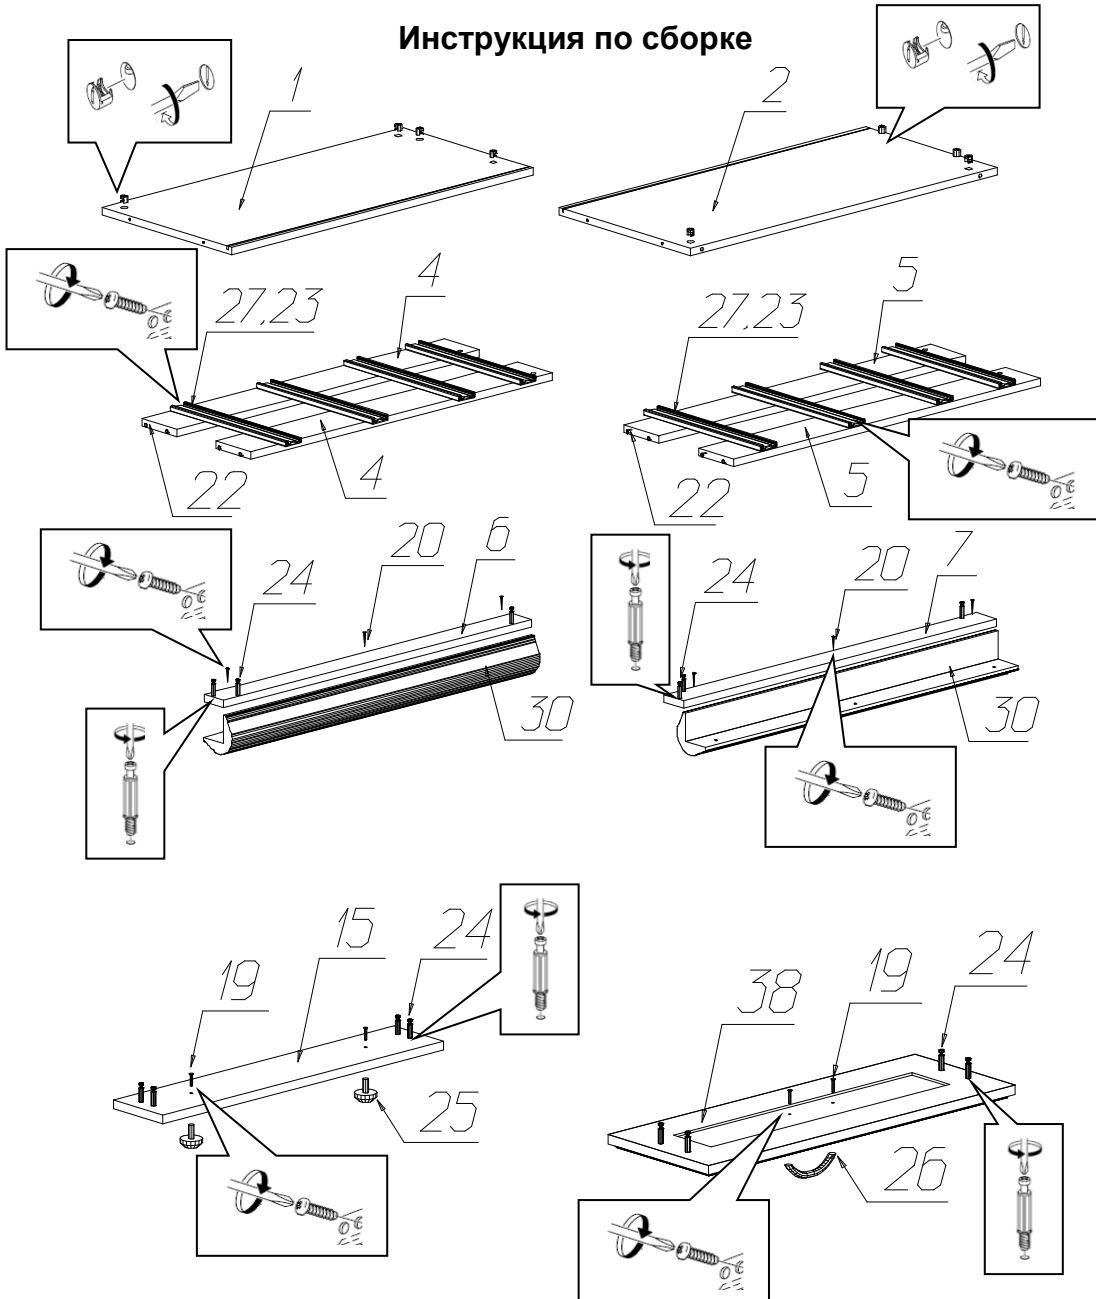

Инструкция по сборке

№	Наименование	Кол.
18	Винт 4x10	6
19	Винт 4x28	2
21	Стяжка 7x50	34
22	Шкант 8x30	18
23	Шуруп 4x16	40
24	Эксцентрик Rastex 15 с дюбелем DU 232	42
25	Ручка кнопка FB 028 000 бронза золотая	2
26	Ручка скоба FS 135 096 бронза золотая	3
27	Направляющие ПВШ x350 Foratex	4
28	Опора ППУ Фигурная Марлен краска, патина (малая)	2
29	Опора ППУ Фигурная Элли краска, патина (большая)	2
30	Колонна комод ППУ Элли краска, патина	2
31	Подпятник самоклейка 20x20 светлый	4
32	Уголок мебельный крепления задней стенки с саморезом	16
33	Заглушка для стяжки белая	34
34	Заглушка для эксцентриковой стяжки белая	42
35	Инструкция	1
36	Клей ПВА	1
37	Ключ шестигранный	1