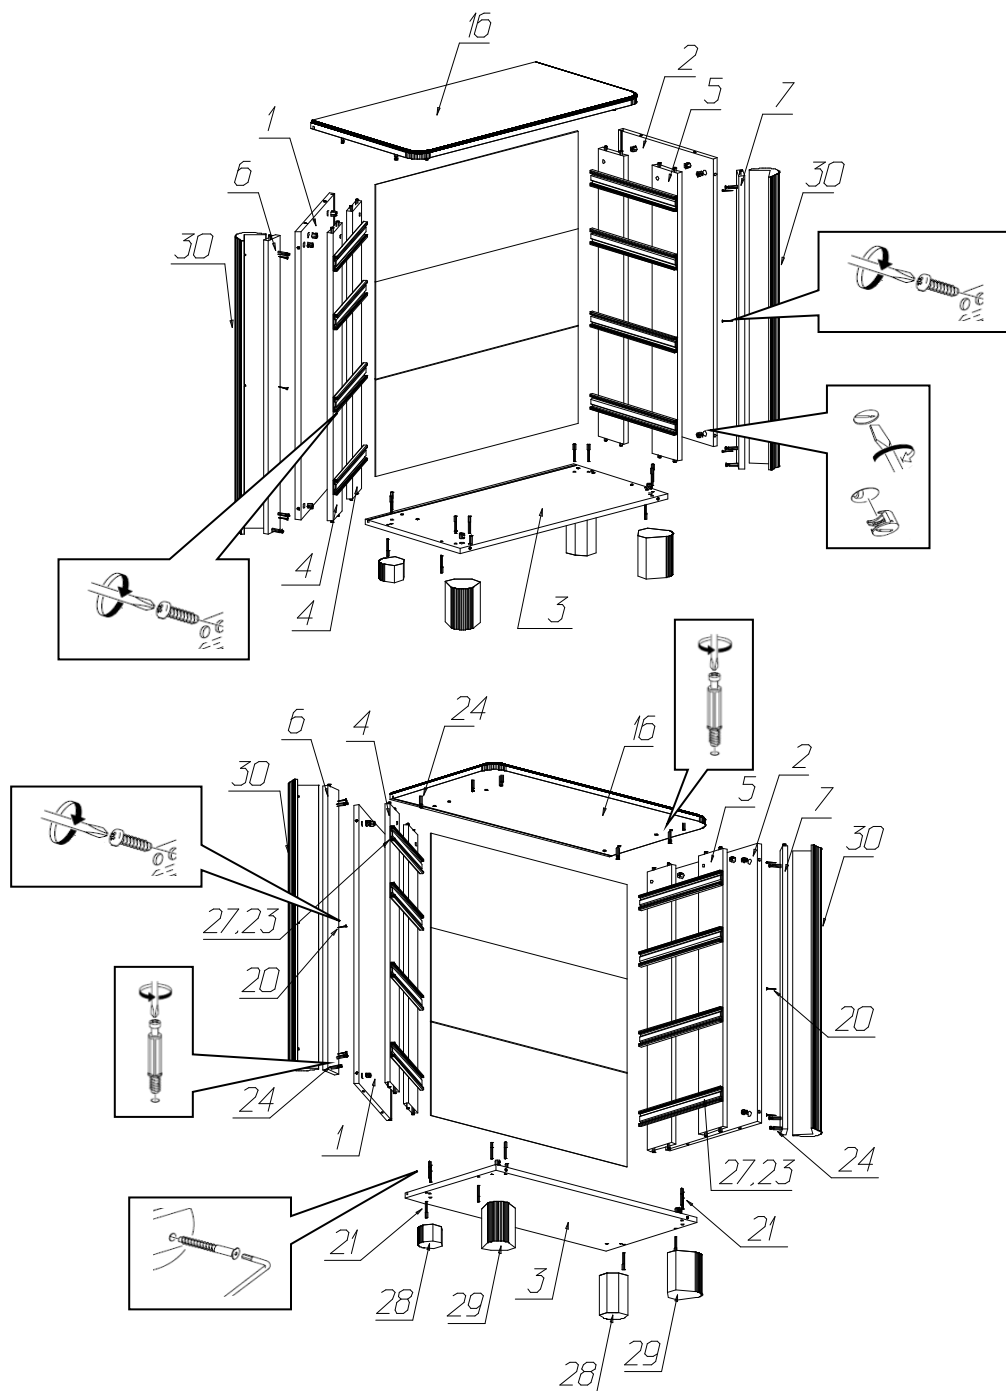

### Фурнитура и комплектующие на тумбу № 576

Спецификация деталей				
№	Наименование	Размер	Кол.	Пакет
1	Стенка вертикальная левая паз	847x394	1	2
2	Стенка вертикальная правая паз	847x394	1	2
3	Дно паз	800x394	1	1
4	Стенка вертикальная левая	847x106	2	2
5	Стенка вертикальная правая	847x106	2	2
6	Накладка левая	863x59	1	2
7	Накладка правая	863x59	1	2
8	Стенка ящика левая	350x90	1	1
9	Стенка ящика правая	350x90	1	1
10	Задняя стенка ящика	602x90	1	1
11	Стенка ящика левая	350x140	3	1
12	Стенка ящика правая	350x140	3	1
13	Задняя стенка ящика	602x140	3	1
14	Дно ящика	602x334	4	1
15	Фасад+ППУ+патина	676x129	1	2
16	Крышка паз	870x445	1	2
17	Задняя стенка (склейка)	780x287	3	1
38	Фасад в сборе	676x240	3	2

Инструкция по сборке

№	Наименование	Кол.
18	Винт 4x10	6
19	Винт 4x28	2
21	Стяжка 7x50	34
22	Шкант 8x30	18
23	Шуруп 4x16	40
24	Эксцентрик Rastex 15 с дюбелем DU 232	42
25	Ручка кнопка FB 028 000 бронза золотая	2
26	Ручка скоба FS 135 096 бронза золотая	3
27	Направляющие ПВШ x350 Foratex	4
28	Опора ППУ Фигурная Марлен краска, патина (малая)	2
29	Опора ППУ Фигурная Элли краска, патина (большая)	2
30	Колонна комод ППУ Элли краска, патина	2
31	Подпятник самоклейка 20x20 светлый	4
32	Уголок мебельный крепления задней стенки с саморезом	16
33	Заглушка для стяжки белая	34
34	Заглушка для эксцентриковой стяжки белая	42
35	Инструкция	1
36	Клей ПВА	1
37	Ключ шестигранный	1