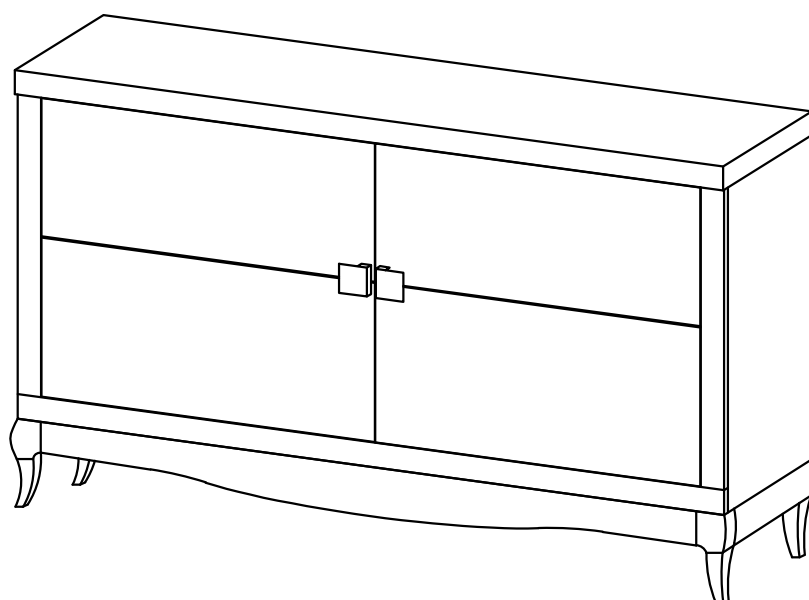

Комод Лавиано

"ТИП 01 2Д"

Комплектующие

Поз.	Наименование	Размеры	Кол.
1	Крышка	1764x470	1
2	Основание	1726x418	1
3	Бок внутр. левый	344x418	1
4	Бок внутр. правый	344x418	1
5	Бок пиястры лев.	344x335	1
6	Бок пиястры прав.	344x335	1
7	Декор нижний	1760x50	1
8	Декор боковой	310x50	2
9	Полка	554x390	2
10	Накладка верхняя	500x150	2
11	Накладка нижняя	500x150	2
12	Стенка задняя ДВП	364x581	2
13	Стенка задняя ДВП	364x570	1
14	Бок ящика правый	390x90	4
15	Бок ящика левый	390x90	4
16	Боковина левая	360x444	1
17	Боковина правая	360x444	1
18	Задняя стенка ящика	472x76	4
19	Основание ящика ДВП	480x394	4
20	Опора подставка	390x90	1