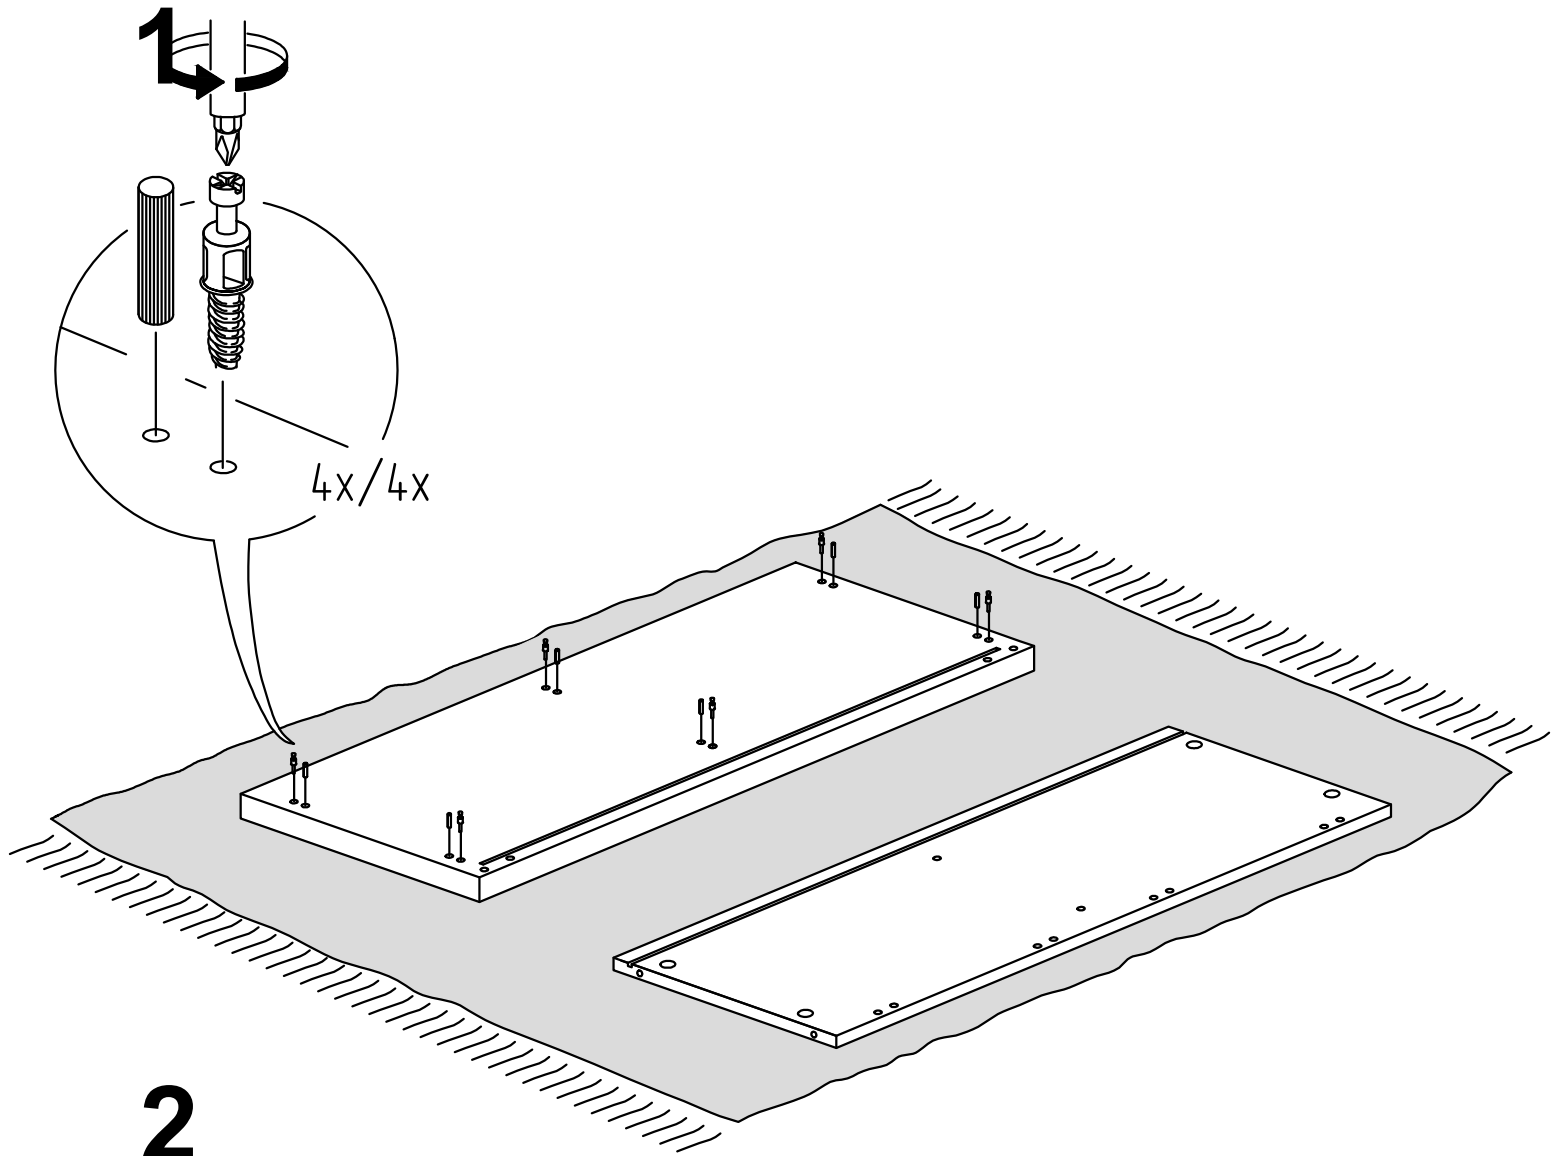

Комод Лавиано

"ТИП 01 2Д"

Комплектующие

Поз.	Наименование	Размеры	Кол.
1	Крышка	1764x470	1
2	Основание	1726x418	1
3	Бок внутр. левый	344x418	1
4	Бок внутр. правый	344x418	1
5	Бок пиястры лев.	344x335	1
6	Бок пиястры прав.	344x335	1
7	Декор нижний	1760x50	1
8	Декор боковой	310x50	2
9	Полка	554x390	2
10	Накладка верхняя	500x150	2
11	Накладка нижняя	500x150	2
12	Стенка задняя ДВП	364x581	2
13	Стенка задняя ДВП	364x570	1
14	Бок ящика правый	390x90	4
15	Бок ящика левый	390x90	4
16	Боковина левая	360x444	1
17	Боковина правая	360x444	1
18	Задняя стенка ящика	472x76	4
19	Основание ящика ДВП	480x394	4
20	Опора подставка	390x90	1

10 шт.	10 шт.	2 шт.
		
15x13		ручка
10 шт.	20 шт.	4 шт.
		
D18		M4x22
4 шт.	6 шт.	8 шт.
		
2 шт.	8 шт.	38 шт.
		
		3.5x16
12 шт.	4 шт.	1 шт.
		
2x20		
2 шт.		
		
7x50		

2

3

4

5

6

7

8