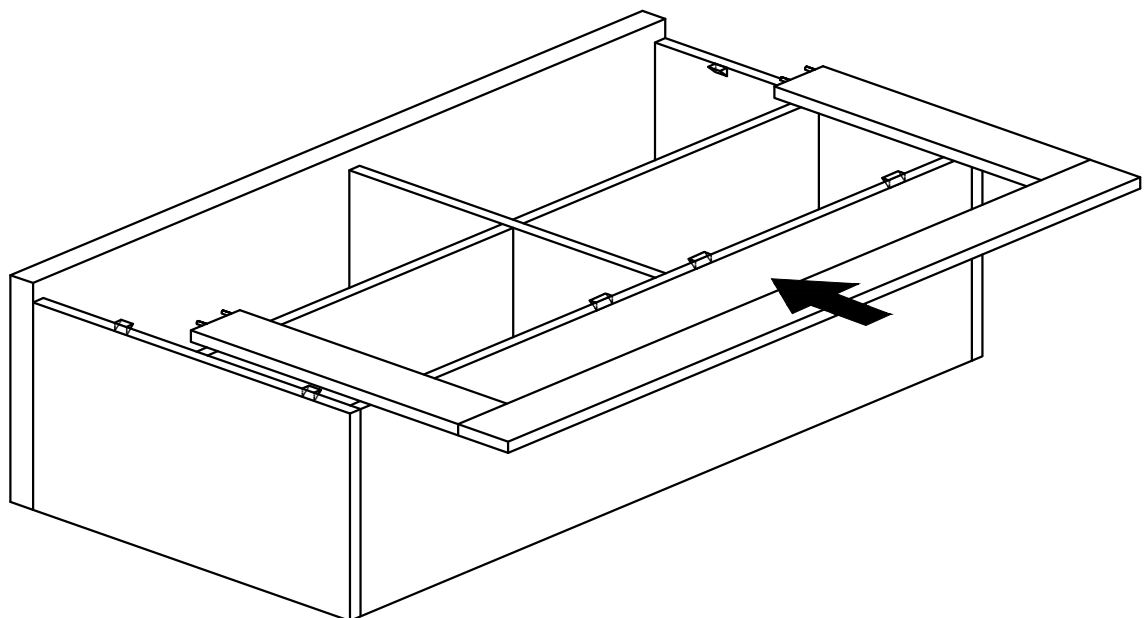

Комод Лавиано

"ТИП 01 2Д"

Комплектующие

Поз.	Наименование	Размеры	Кол.
1	Крышка	1764x470	1
2	Основание	1726x418	1
3	Бок внутр. левый	344x418	1
4	Бок внутр. правый	344x418	1
5	Бок пиястры лев.	344x335	1
6	Бок пиястры прав.	344x335	1
7	Декор нижний	1760x50	1
8	Декор боковой	310x50	2
9	Полка	554x390	2
10	Накладка верхняя	500x150	2
11	Накладка нижняя	500x150	2
12	Стенка задняя ДВП	364x581	2
13	Стенка задняя ДВП	364x570	1
14	Бок ящика правый	390x90	4
15	Бок ящика левый	390x90	4
16	Боковина левая	360x444	1
17	Боковина правая	360x444	1
18	Задняя стенка ящика	472x76	4
19	Основание ящика ДВП	480x394	4
20	Опора подставка	390x90	1

9

10

11

12

13

14

15

16