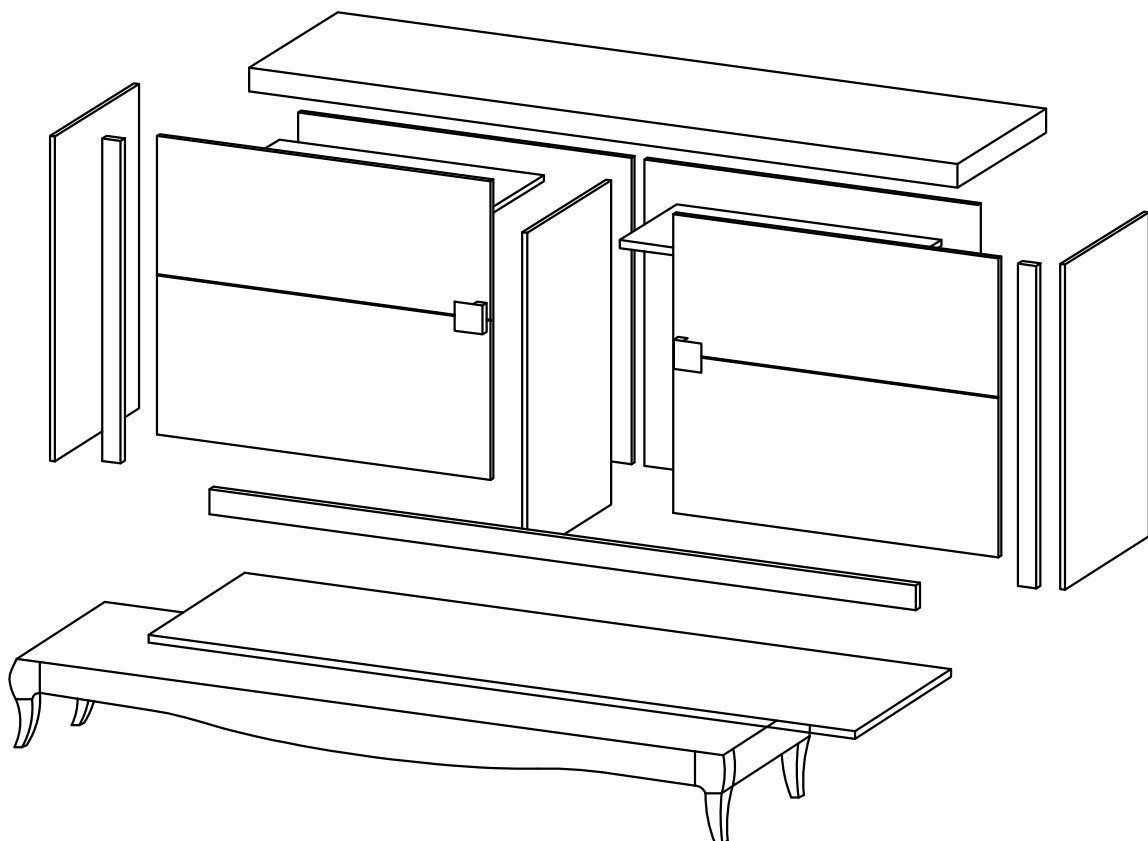

Комплектующие

Поз.	Наименование	Размеры	Кол.
1	Крышка	1764x470	1
2	Основание	1726x418	1
3	Бок внутр. левый	344x418	1
4	Бок внутр. правый	344x418	1
5	Бок пиястры лев.	344x335	1
6	Бок пиястры прав.	344x335	1
7	Декор нижний	1760x50	1
8	Декор боковой	310x50	2
9	Полка	554x390	2
10	Накладка верхняя	500x150	2
11	Накладка нижняя	500x150	2
12	Стенка задняя ДВП	364x581	2
13	Стенка задняя ДВП	364x570	1
14	Бок ящика правый	390x90	4
15	Бок ящика левый	390x90	4
16	Боковина левая	360x444	1
17	Боковина правая	360x444	1
18	Задняя стенка ящика	472x76	4
19	Основание ящика ДВП	480x394	4
20	Опора подставка	390x90	1

10 шт.	10 шт.	2 шт.
15x13		ручка
10 шт.	20 шт.	4 шт.
D18		M4x22
4 шт.	6 шт.	8 шт.
2 шт.	8 шт.	38 шт.
		3.5x16
12 шт.	4 шт.	1 шт.
2x20		
2 шт.		
7x50