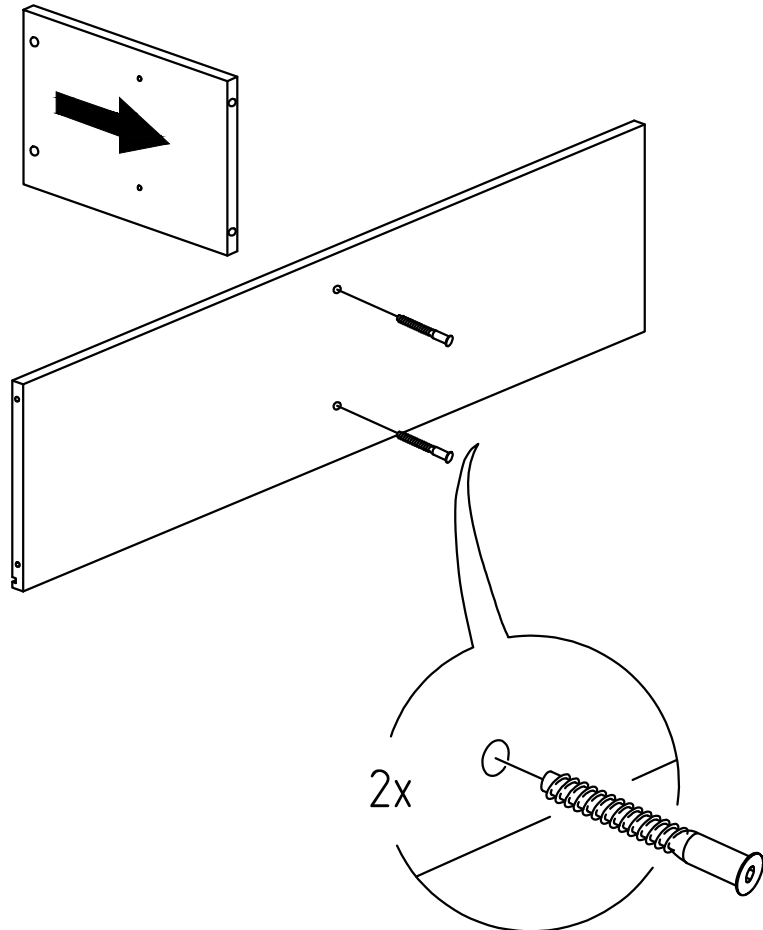

Комод Лавиано

"ТИП 01 2Д"

Комплектующие

Поз.	Наименование	Размеры	Кол.
1	Крышка	1764x470	1
2	Основание	1726x418	1
3	Бок внутр. левый	344x418	1
4	Бок внутр. правый	344x418	1
5	Бок пиястры лев.	344x335	1
6	Бок пиястры прав.	344x335	1
7	Декор нижний	1760x50	1
8	Декор боковой	310x50	2
9	Полка	554x390	2
10	Накладка верхняя	500x150	2
11	Накладка нижняя	500x150	2
12	Стенка задняя ДВП	364x581	2
13	Стенка задняя ДВП	364x570	1
14	Бок ящика правый	390x90	4
15	Бок ящика левый	390x90	4
16	Боковина левая	360x444	1
17	Боковина правая	360x444	1
18	Задняя стенка ящика	472x76	4
19	Основание ящика ДВП	480x394	4
20	Опора подставка	390x90	1

10 шт.	10 шт.	2 шт.
		
15x13		ручка
10 шт.	20 шт.	4 шт.
		
D18		M4x22
4 шт.	6 шт.	8 шт.
		
2 шт.	8 шт.	38 шт.
		
		3.5x16
12 шт.	4 шт.	1 шт.
		
2x20		
2 шт.		
		
7x50		

2

3

4

5

6

7

8