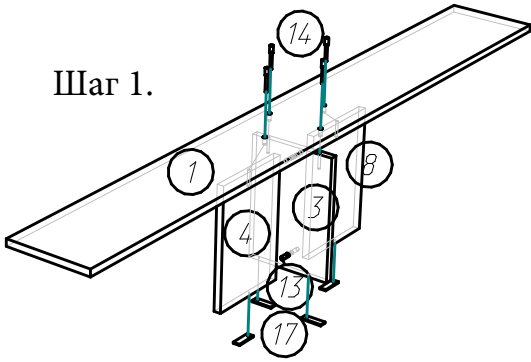

Кровать А 120x200 (2032x1234x800(400) мм)

Схема сборки:

Шаг 1.

Деталировка

Поз.	Вид	Наименование	Кол.
12		Спяжка эксцентриковая саморез	24
13		Шкант 8x30	28
14		Евровинт 7x50	4
		Заглушка самоклеяка	24
17		Подпятник	8

Шаг 2.

Шаг 3.

Детелировка

Поз.	Наименование	Кол-во	Длина	Ширина
1	Горизонтальная	1	1200	200
2	Горизонтальная	2	1200	100
3	Фронтальная	1	285	197
4	Фронтальная	1	285	197
5	Фронтальная	1	1233	400
6	Фронтальная	1	1233	800
7	Вертикальная	2	2000	200
8	Фронтальная	1	285	197