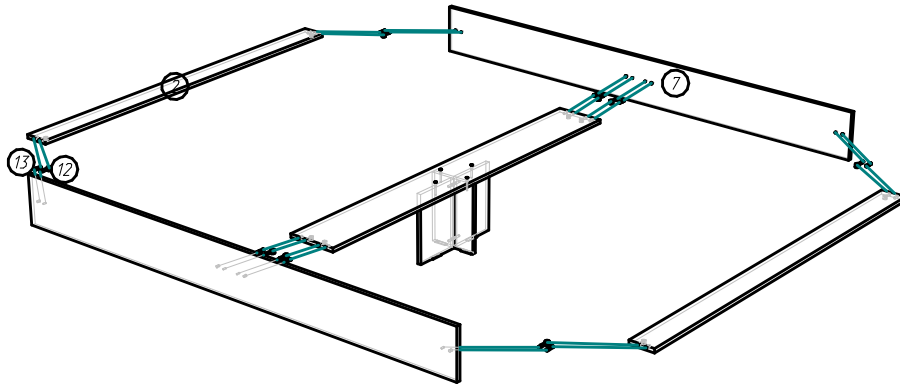

Кровать А 120x200 (2032x1234x800(400) мм)

Схема сборки:

Шаг 1.

Деталировка

Поз.	Вид	Наименование	Кол.
12		Спяжка эксцентриковая саморез	24
13		Шкант 8x30	28
14		Евровинт 7x50	4
		Заглушка самоклеяка	24
17		Подпятник	8

Шаг 2.

Шаг 3.

Детелировка

Поз.	Наименование	Кол-во	Длина	Ширина
1	Горизонтальная	1	1200	200
2	Горизонтальная	2	1200	100
3	Фронтальная	1	285	197
4	Фронтальная	1	285	197
5	Фронтальная	1	1233	400
6	Фронтальная	1	1233	800
7	Вертикальная	2	2000	200
8	Фронтальная	1	285	197