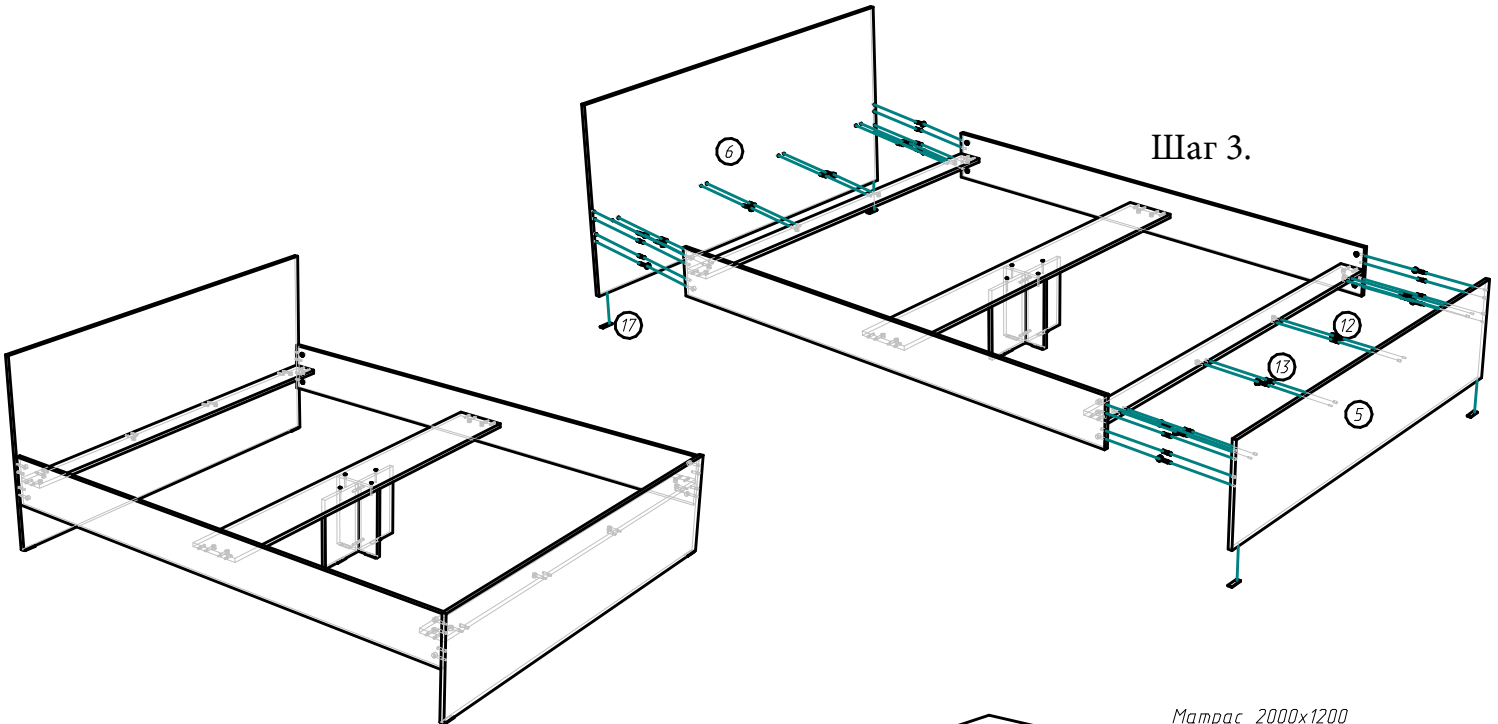

Кровать А 120x200 (2032x1234x800(400) мм)

Схема сборки:

Шаг 1.

Деталировка

Поз.	Вид	Наименование	Кол.
12		Спяжка эксцентриковая саморез	24
13		Шкант 8x30	28
14		Евровинт 7x50	4
		Заглушка самоклеяка	24
17		Подпятник	8

Шаг 2.

Шаг 3.

Детелировка

Поз.	Наименование	Кол-во	Длина	Ширина
1	Горизонтальная	1	1200	200
2	Горизонтальная	2	1200	100
3	Фронтальная	1	285	197
4	Фронтальная	1	285	197
5	Фронтальная	1	1233	400
6	Фронтальная	1	1233	800
7	Вертикальная	2	2000	200
8	Фронтальная	1	285	197