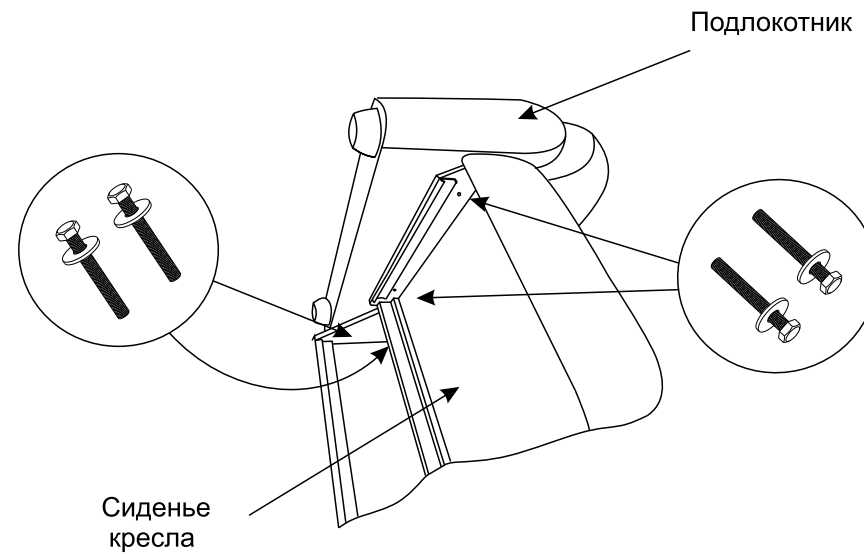

ИНСТРУКЦИЯ ПО СБОРКЕ Миссури кресло

Упакованные элементы:

1 Спинка полукресла

Инструкция по сборке
Крепеж Болт М8х50 8 шт
Шайба М8 8 шт
Винт М6х35 - 4 шт

2 Подлокотники

Сиденье полукресла
+ царга

Сборка кресла:

1 Прикрепляем спинку кресла к подлокотнику

2 Прикрепляем сиденье кресла к подлокотнику

2

3 Прикрепляем второй подлокотник к сиденью и спинке кресла

Прикрепляем царгу полукресла

3