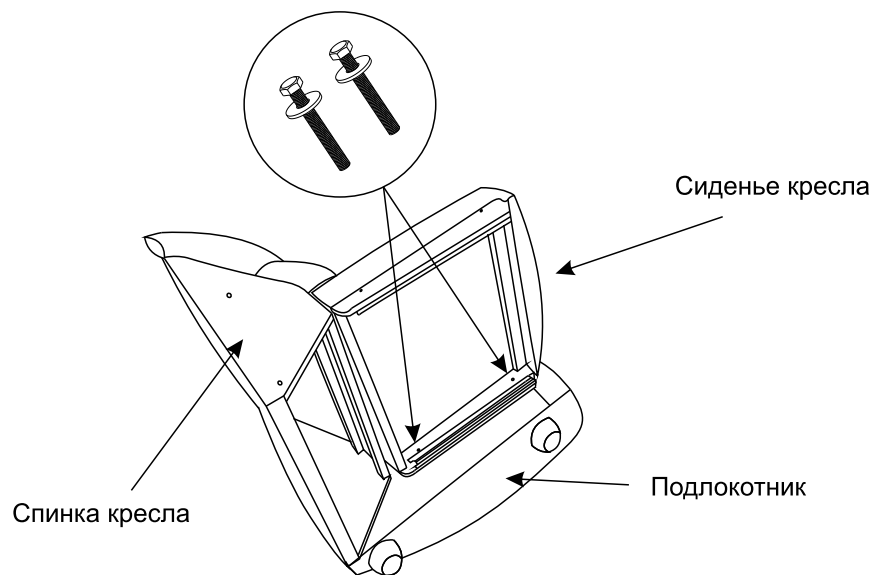

ИНСТРУКЦИЯ ПО СБОРКЕ Миссури кресло

Упакованные элементы:

1 Спинка полукресла

Инструкция по сборке
Крепеж Болт М8х50 8 шт
Шайба М8 8 шт
Винт М6х35 - 4 шт

2 Подлокотники

Сиденье полукресла
+ царга

Сборка кресла:

1 Прикрепляем спинку кресла к подлокотнику

2 Прикрепляем сиденье кресла к подлокотнику

2

3 Прикрепляем второй подлокотник к сиденью и спинке кресла

Прикрепляем царгу полукресла

3