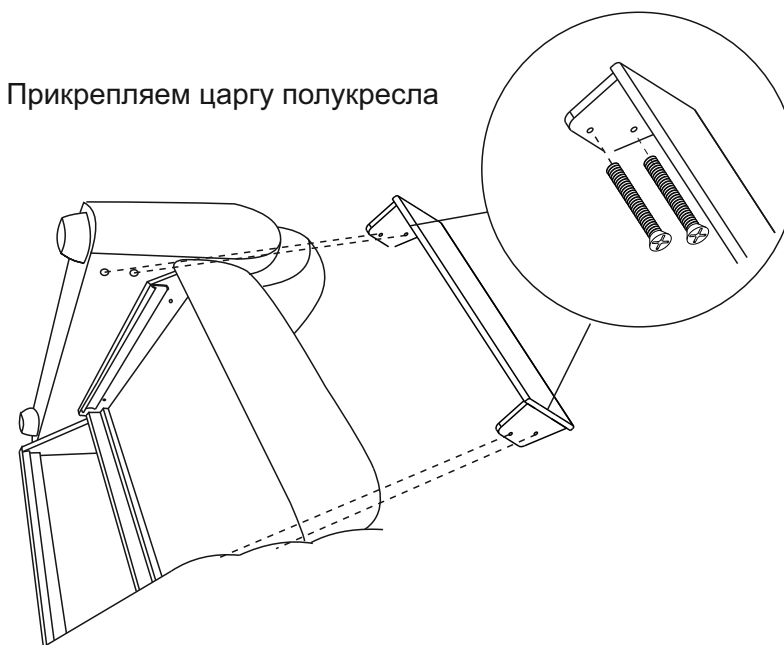

ИНСТРУКЦИЯ ПО СБОРКЕ Миссури кресло

Упакованные элементы:

1 Спинка полукресла

Инструкция по сборке
Крепеж Болт М8х50 8 шт
Шайба М8 8 шт
Винт М6х35 - 4 шт

2 Подлокотники

Сиденье полукресла
+ царга

Сборка кресла:

1 Прикрепляем спинку кресла к подлокотнику

2 Прикрепляем сиденье кресла к подлокотнику

2

3 Прикрепляем второй подлокотник к сиденью и спинке кресла

Прикрепляем царгу полукресла

3