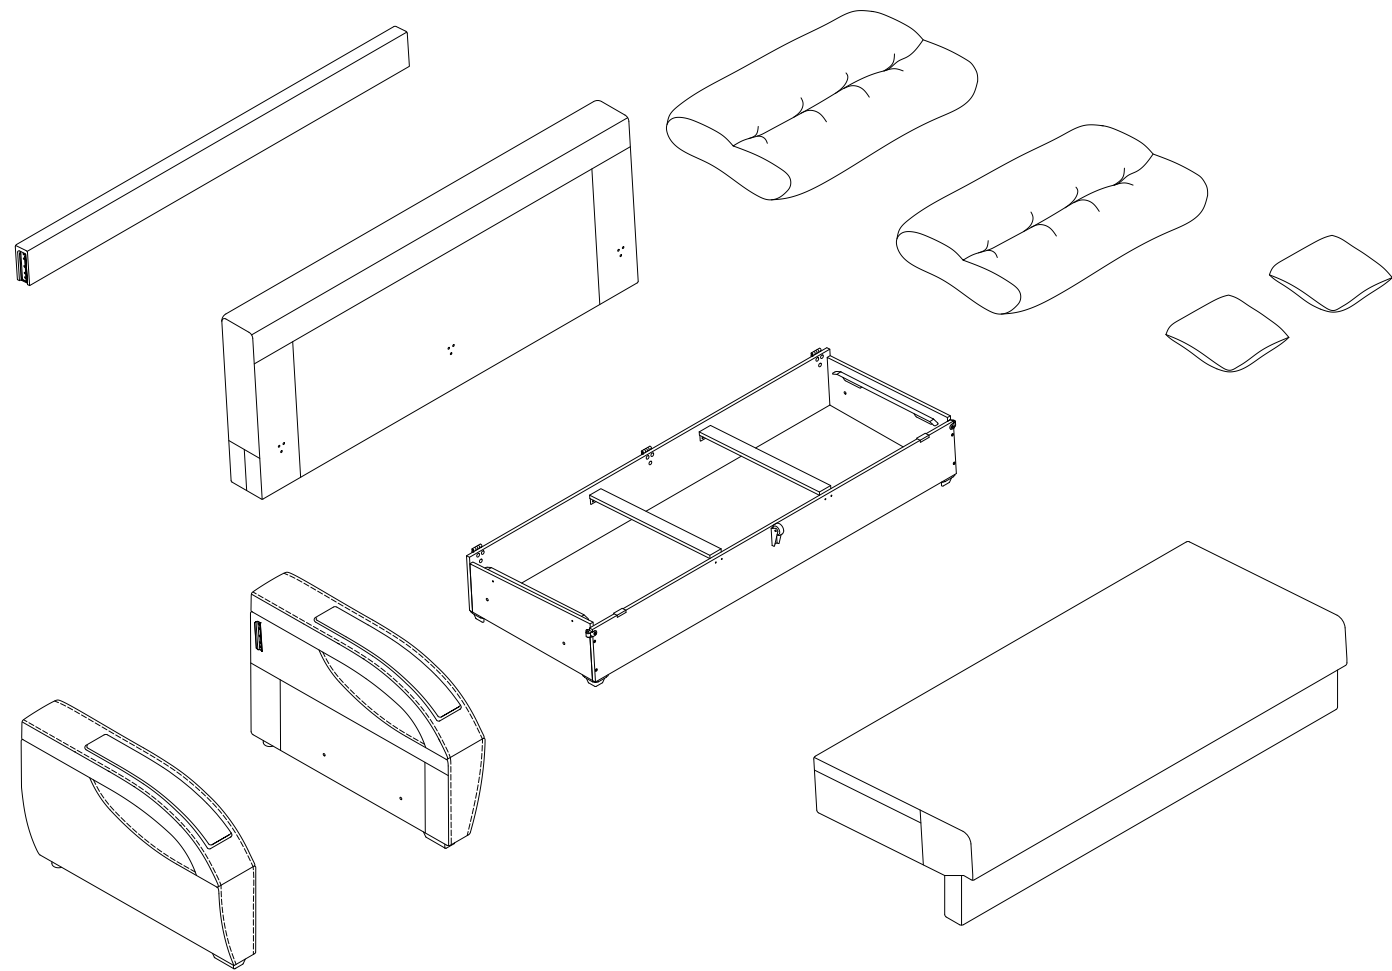

Инструкция по сборке

Мартин
Диван-кровать "Еврокнижка"
Дизайн 101
А32 Lux н

i

M 1:1

Щ8УВ

x 4

M6x25

x 9

ПД-050

x 4

M8x90

x 4

5

4

1

2