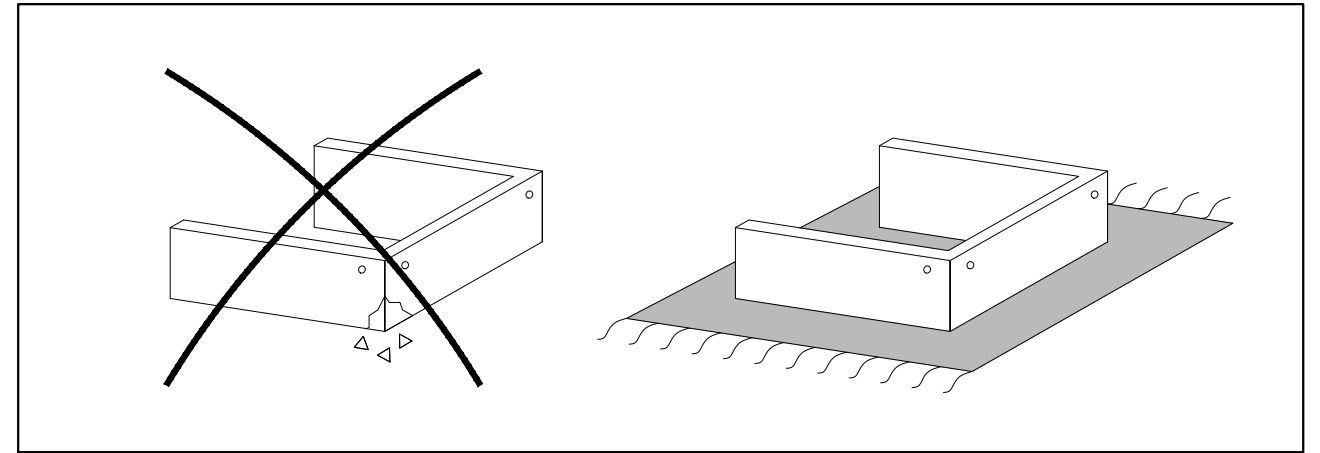

Инструкция по сборке

Мартин
Диван-кровать "Еврокнижка"
Дизайн 101
А32 Lux н

i

M 1:1

Щ8УВ

x 4

M6x25

x 9

ПД-050

x 4

M8x90

x 4

5

4

1

2