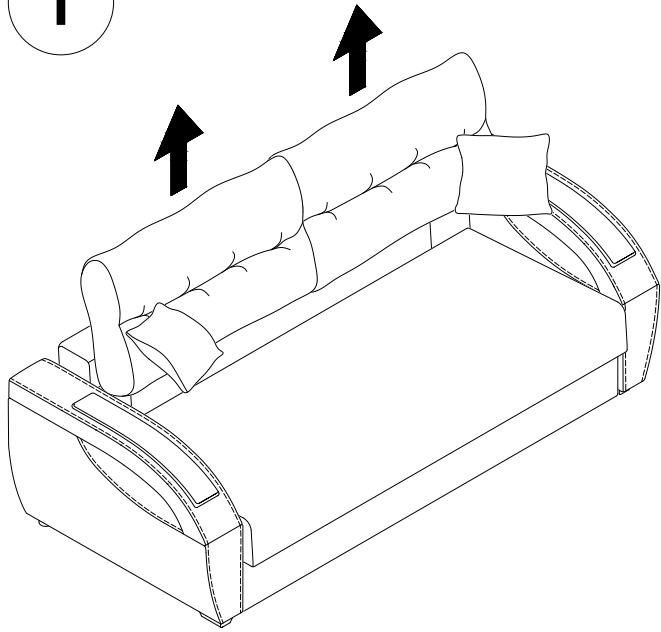

Инструкция по сборке

Мартин
Диван-кровать "Еврокнижка"
Дизайн 101
А32 Lux н

i

M 1:1

Щ8УВ

x 4

M6x25

x 9

ПД-050

x 4

M8x90

x 4

5

4

1

2