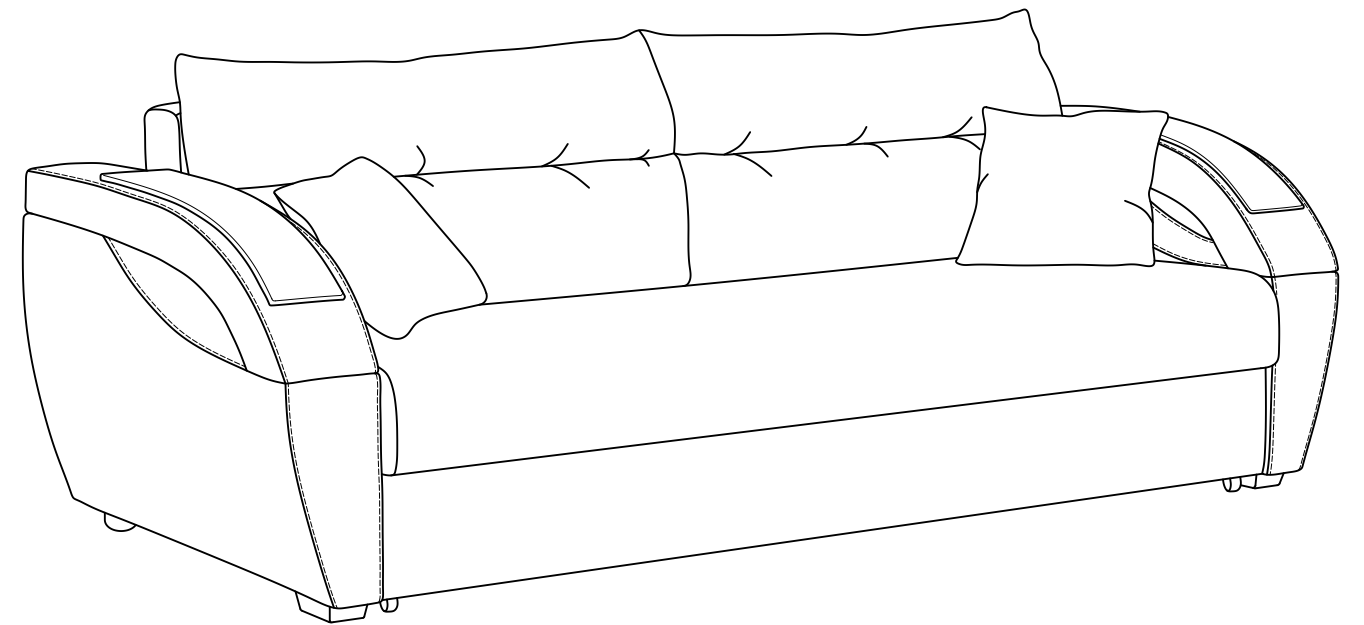

Инструкция по сборке

Мартин
Диван-кровать "Еврокнижка"
Дизайн 101
А32 Lux н

i

M 1:1

Щ8УВ

x 4

M6x25

x 9

ПД-050

x 4

M8x90

x 4

5

4

1

2