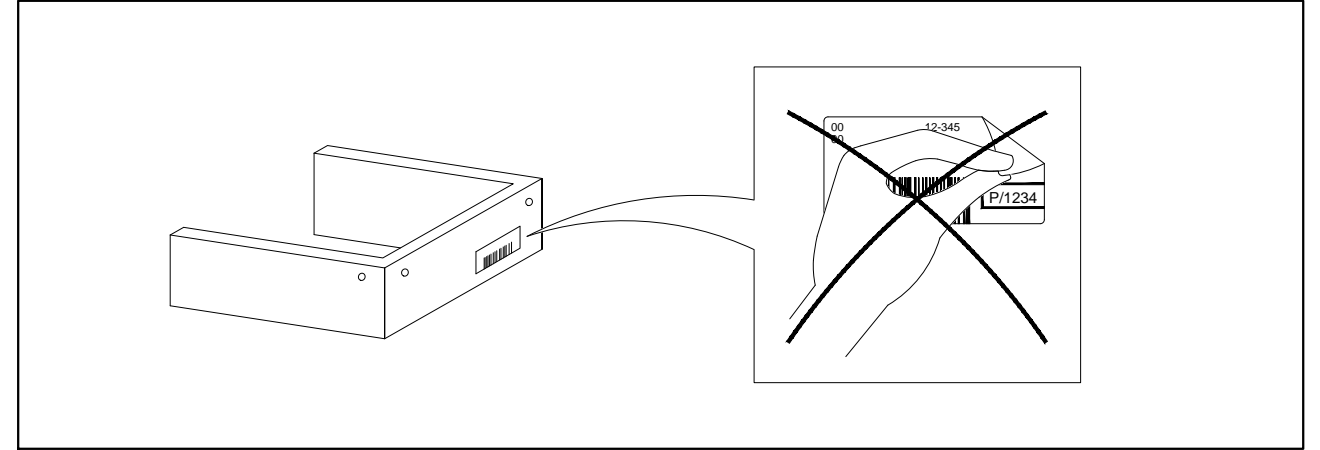

Инструкция по сборке

Мартин
Диван-кровать "Еврокнижка"
Дизайн 101
А32 Lux н

i

M 1:1

Щ8УВ

x 4

M6x25

x 9

ПД-050

x 4

M8x90

x 4

5

4

1

2