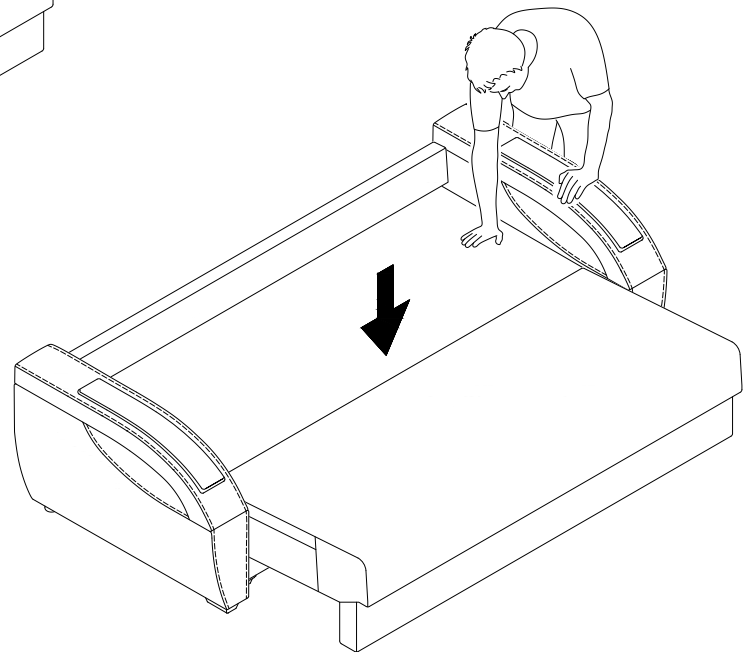

Инструкция по сборке

Мартин
Диван-кровать "Еврокнижка"
Дизайн 101
А32 Lux н

i

M 1:1

Щ8УВ

x 4

M6x25

x 9

ПД-050

x 4

M8x90

x 4

5

4

1

2