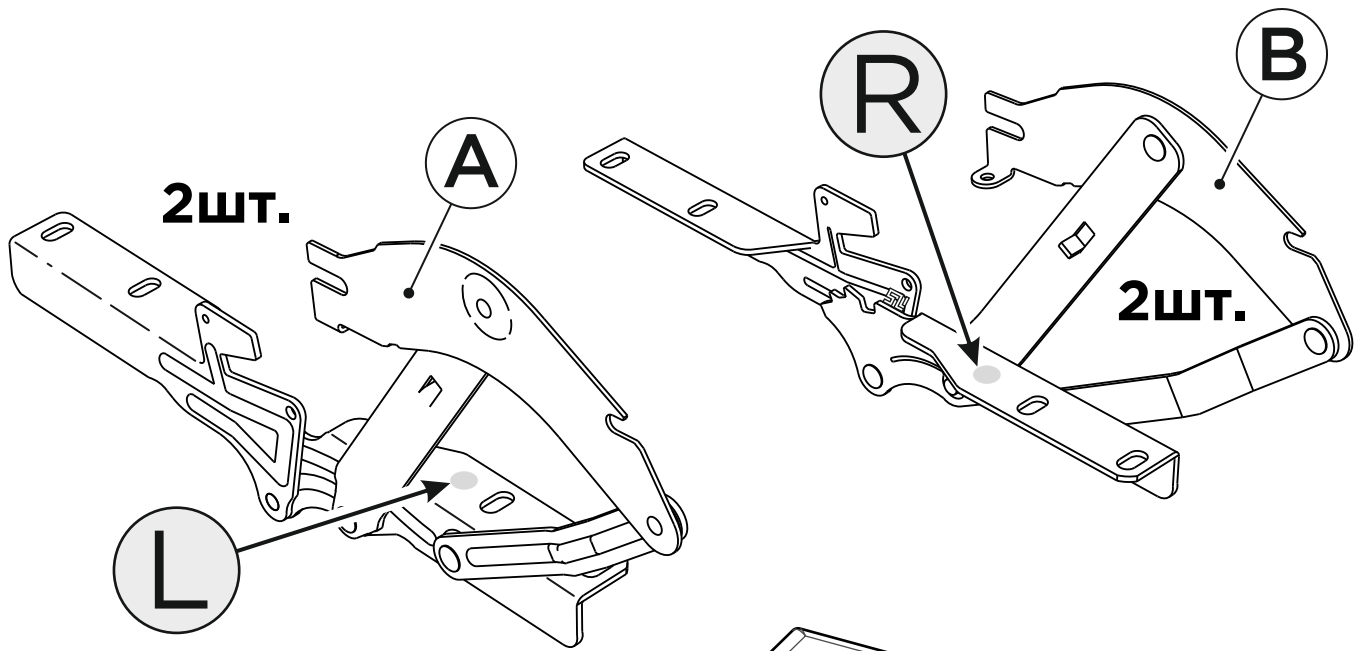

2

30 - 45 мин.

- A** Механизм левый - 2шт.
- B** Механизм правый - 2шт.
- C** Ножка декор. - 8шт.
- D** Кронштейн «Г» - 4шт.
- E** Кронштейн «П» - 4шт.
- F** Винт M8x40 - 16шт.
- G** Винт M8x16 - 24шт.
- H** Саморез 3,5x16 - 16шт.
- J** Гайка M8 - 8шт.
- K** Гайка M6 - 8шт.
- P** Скоба соединит. - 2шт.
- M** Ключ 10/13 - 1шт.
- N** Ключ S5 - 1шт.
- 1** Короб бельевой «диван» - 1шт.
- 2** Короб бельевой «шезлонг» - 1шт.
- 3** Раскладная часть «диван» - 1шт.
- 4** Раскладная часть «шезлонг» - 1шт.
- 5** Раскладная спинка «диван» - 1шт.
- 6** Раскладная спинка «шезлонг» - 1шт.
- 7** Подлокотник левый - 1шт.
- 8** Подлокотник правый - 1шт.
- 9** Подушка подлокотника - 2шт.

**Внимание!**  
В комплект не входит:

16 шт.

16 шт.

16 шт.

8 шт.

**Внимание!**

**A** L - левый

**B** R - правый