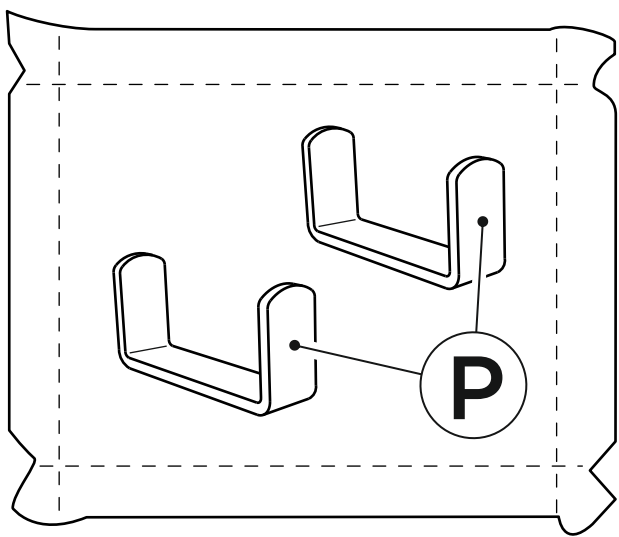

2

30 - 45 мин.

- A** Механизм левый - 2шт.
- B** Механизм правый - 2шт.
- C** Ножка декор. - 8шт.
- D** Кронштейн «Г» - 4шт.
- E** Кронштейн «П» - 4шт.
- F** Винт M8x40 - 16шт.
- G** Винт M8x16 - 24шт.
- H** Саморез 3,5x16 - 16шт.
- J** Гайка M8 - 8шт.
- K** Гайка M6 - 8шт.
- P** Скоба соединит. - 2шт.
- M** Ключ 10/13 - 1шт.
- N** Ключ S5 - 1шт.
- 1** Короб бельевой «диван» - 1шт.
- 2** Короб бельевой «шезлонг» - 1шт.
- 3** Раскладная часть «диван» - 1шт.
- 4** Раскладная часть «шезлонг» - 1шт.
- 5** Раскладная спинка «диван» - 1шт.
- 6** Раскладная спинка «шезлонг» - 1шт.
- 7** Подлокотник левый - 1шт.
- 8** Подлокотник правый - 1шт.
- 9** Подушка подлокотника - 2шт.

**Внимание!**  
В комплект не входит:

16 шт.

16 шт.

16 шт.

8 шт.

**Внимание!**

**A** L - левый

**B** R - правый