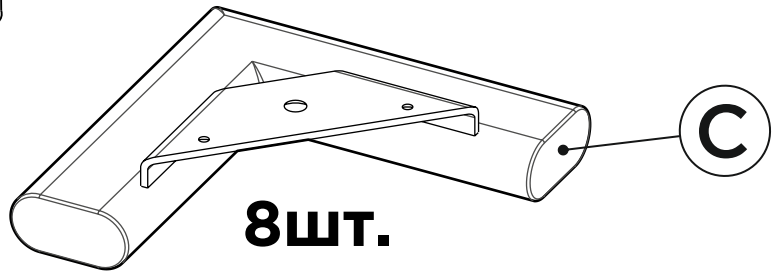

2

30 - 45 мин.

- A** Механизм левый - 2шт.
- B** Механизм правый - 2шт.
- C** Ножка декор. - 8шт.
- D** Кронштейн «Г» - 4шт.
- E** Кронштейн «П» - 4шт.
- F** Винт M8x40 - 16шт.
- G** Винт M8x16 - 24шт.
- H** Саморез 3,5x16 - 16шт.
- J** Гайка M8 - 8шт.
- K** Гайка M6 - 8шт.
- P** Скоба соединит. - 2шт.
- M** Ключ 10/13 - 1шт.
- N** Ключ S5 - 1шт.
- 1** Короб бельевой «диван» - 1шт.
- 2** Короб бельевой «шезлонг» - 1шт.
- 3** Раскладная часть «диван» - 1шт.
- 4** Раскладная часть «шезлонг» - 1шт.
- 5** Раскладная спинка «диван» - 1шт.
- 6** Раскладная спинка «шезлонг» - 1шт.
- 7** Подлокотник левый - 1шт.
- 8** Подлокотник правый - 1шт.
- 9** Подушка подлокотника - 2шт.

**Внимание!**  
В комплект не входит:

16 шт.

16 шт.

16 шт.

8 шт.

**Внимание!**

**A** L - левый

**B** R - правый