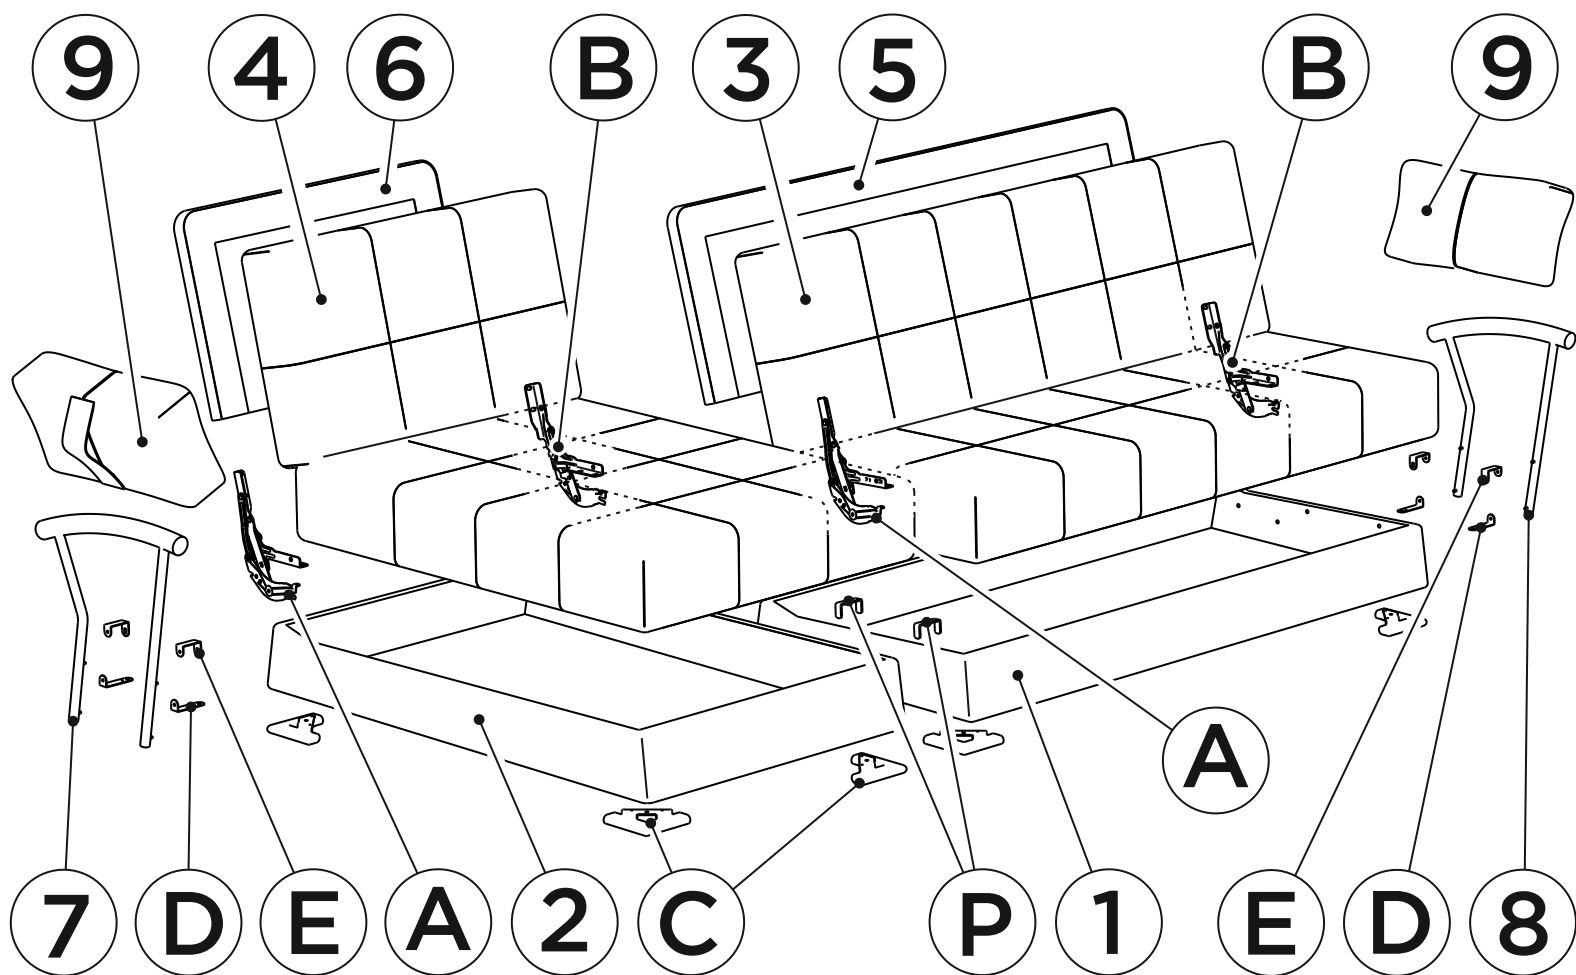

2

30 - 45 мин.

- A** Механизм левый - 2шт.
- B** Механизм правый - 2шт.
- C** Ножка декор. - 8шт.
- D** Кронштейн «Г» - 4шт.
- E** Кронштейн «П» - 4шт.
- F** Винт M8x40 - 16шт.
- G** Винт M8x16 - 24шт.
- H** Саморез 3,5x16 - 16шт.
- J** Гайка M8 - 8шт.
- K** Гайка M6 - 8шт.
- P** Скоба соединит. - 2шт.
- M** Ключ 10/13 - 1шт.
- N** Ключ S5 - 1шт.
- 1** Короб бельевой «диван» - 1шт.
- 2** Короб бельевой «шезлонг» - 1шт.
- 3** Раскладная часть «диван» - 1шт.
- 4** Раскладная часть «шезлонг» - 1шт.
- 5** Раскладная спинка «диван» - 1шт.
- 6** Раскладная спинка «шезлонг» - 1шт.
- 7** Подлокотник левый - 1шт.
- 8** Подлокотник правый - 1шт.
- 9** Подушка подлокотника - 2шт.