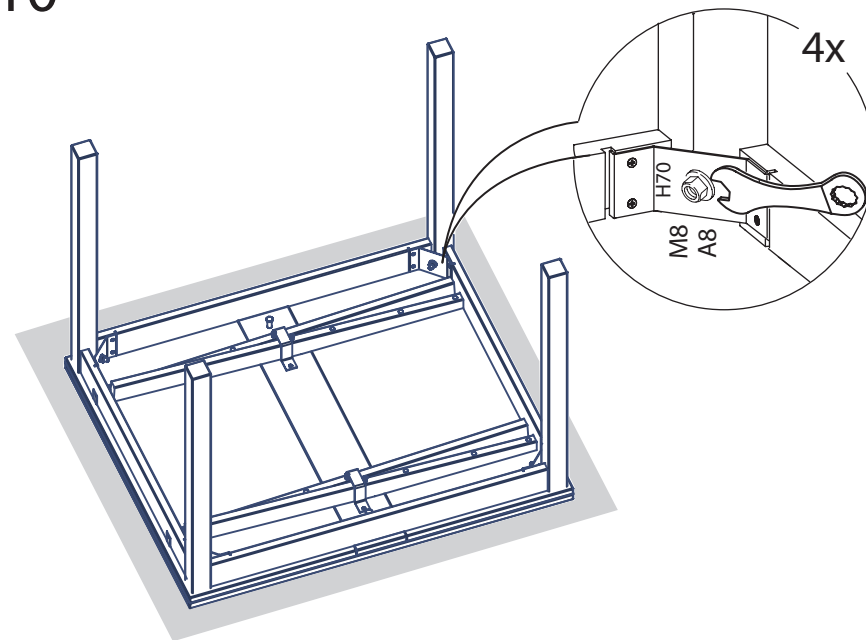

КОМПЛЕКТ ФУРНИТУРЫ

	Шпилька М8х63	4шт.		Скрепка угловая Н-70	4шт.
	Вкладыш Ø12х50 М8	4шт.		Скрепка П-образная	2шт.
	Стяжка евро Ø5х50	2шт.		Ось М6х50	2шт.
	Шкант Ø8х35	12шт.		Стопор Ø5х15	4шт.
	Саморез Ø3,5х30	12шт.		Ключ 4В-Z	1шт.
	Саморез Ø4х16	20шт.			
	Гайка М8	4шт.			
	Шайба А8	4шт.			

10