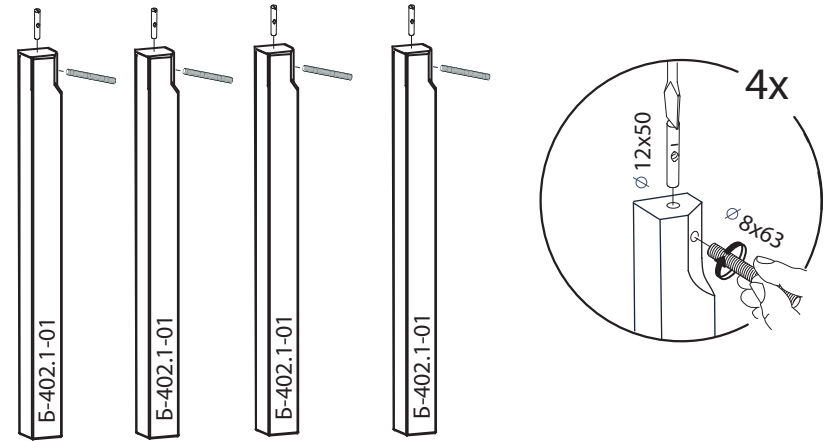

КОМПЛЕКТ ФУРНИТУРЫ

	Шпилька М8х63	4шт.		Скрепка угловая Н-70	4шт.
	Вкладыш Ø12х50 М8	4шт.		Скрепка П-образная	2шт.
	Стяжка евро Ø5х50	2шт.		Ось М6х50	2шт.
	Шкант Ø8х35	12шт.		Стопор Ø5х15	4шт.
	Саморез Ø3,5х30	12шт.		Ключ 4В-Z	1шт.
	Саморез Ø4х16	20шт.			
	Гайка М8	4шт.			
	Шайба А8	4шт.			

10

11

12

8

9

ПОСЛЕДОВАТЕЛЬНОСТЬ СБОРКИ

1

2