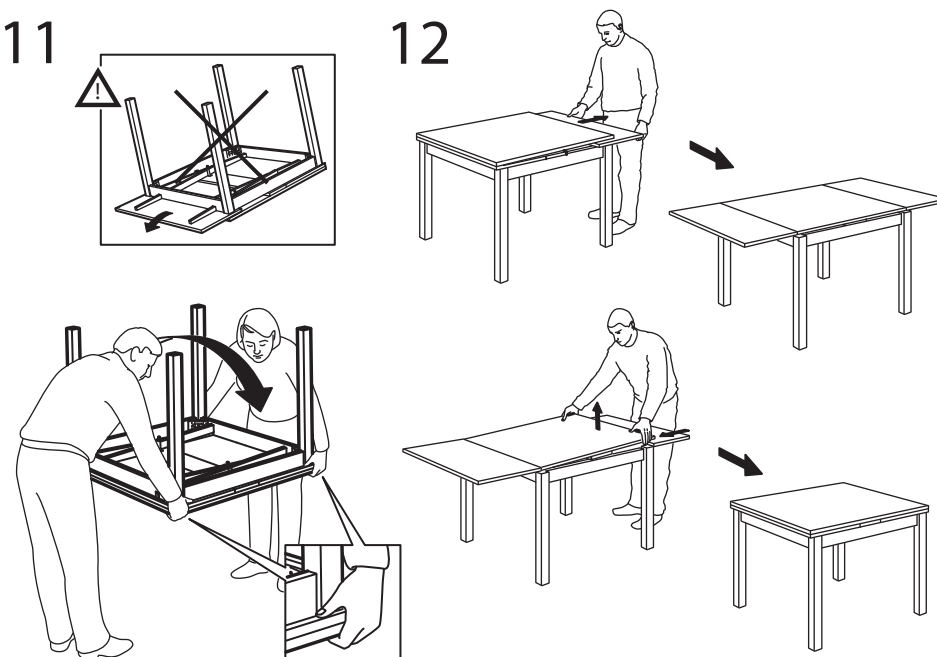

Предприятие оставляет за собой право вносить некоторые конструктивные изменения, не ухудшающие внешний вид и не влияющие на функциональные свойства изделия.

Уважаемый покупатель, если у Вас есть претензии к качеству деталей или Вы получили некомплектное изделие, Вам необходимо обратиться в магазин и предоставить следующие данные:

- дату выпуска изделия (указана в маркировке изделия),
- десятизначный код детали (указан в данном паспорте),
- № упаковщика (указан на упаковке).

КОМПЛЕКТОВОЧНАЯ ВЕДОМОСТЬ

Наименование	Код	Кол-во
Ножка	Б-402.1-01	4
Планка средняя	Б-402.1-02	1
Столешница	Б-402.1-03	1
Вставка	Б-402.1-04	2
Царга продольная	Б-402.1-05	2
Царга поперечная	Б-402.1-06	2
Направляющая	Б-402.1-07	4
Комплект фурнитуры	№2	1

КОМПЛЕКТ ФУРНИТУРЫ

	Шпилька М8х63	4шт.		Скрепка угловая Н-70	4шт.
	Вкладыш Ø12х50 М8	4шт.		Скрепка П-образная	2шт.
	Стяжка евро Ø5х50	2шт.		Ось М6х50	2шт.
	Шкант Ø8х35	12шт.		Стопор Ø5х15	4шт.
	Саморез Ø3,5х30	12шт.		Ключ 4В-Z	1шт.
	Саморез Ø4х16	20шт.			
	Гайка М8	4шт.			
	Шайба А8	4шт.			

10

11

12