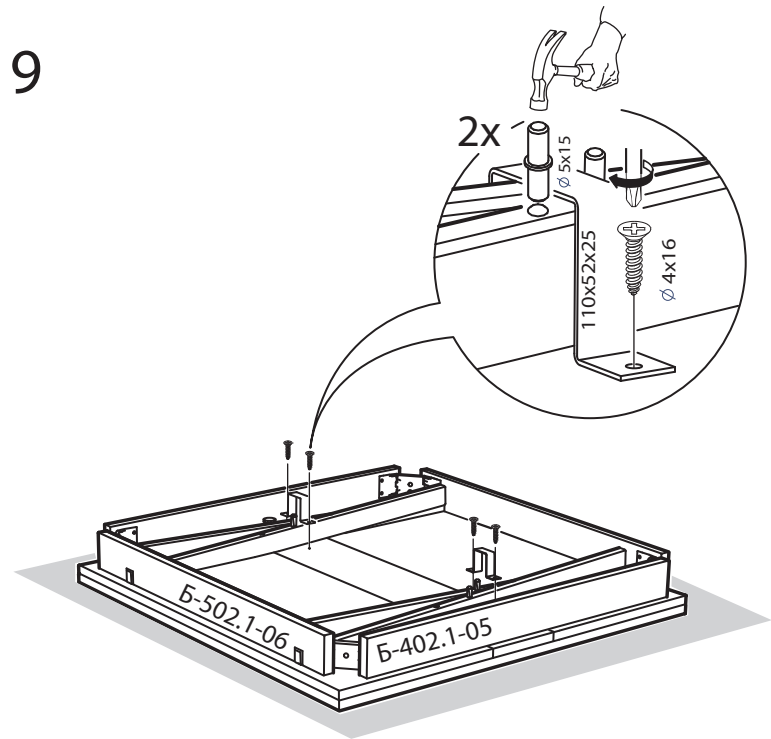

КОМПЛЕКТ ФУРНИТУРЫ

	Шпилька М8х63	4шт.		Скрепка угловая Н-70	4шт.
	Вкладыш Ø12х50 М8	4шт.		Скрепка П-образная	2шт.
	Стяжка евро Ø5х50	2шт.		Ось М6х50	2шт.
	Шкант Ø8х35	12шт.		Стопор Ø5х15	4шт.
	Саморез Ø3,5х30	12шт.		Ключ 4В-Z	1шт.
	Саморез Ø4х16	20шт.			
	Гайка М8	4шт.			
	Шайба А8	4шт.			

10

11

12

8

9

ПОСЛЕДОВАТЕЛЬНОСТЬ СБОРКИ

1

2