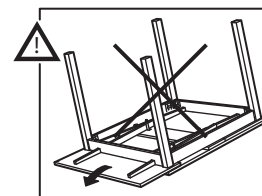

Предприятие оставляет за собой право вносить некоторые конструктивные изменения, не ухудшающие внешний вид и не влияющие на функциональные свойства изделия.

Уважаемый покупатель, если у Вас есть претензии к качеству деталей или Вы получили некомплектное изделие, Вам необходимо обратиться в магазин и предоставить следующие данные:

- дату выпуска изделия (указана в маркировке изделия),
- десятизначный код детали (указан в данном паспорте),
- № упаковщика (указан на упаковке).

КОМПЛЕКТОВОЧНАЯ ВЕДОМОСТЬ

Наименование	Код	Кол-во
Ножка	Б-402.1-01	4
Планка средняя	Б-402.1-02	1
Столешница	Б-402.1-03	1
Вставка	Б-402.1-04	2
Царга продольная	Б-402.1-05	2
Царга поперечная	Б-402.1-06	2
Направляющая	Б-402.1-07	4
Комплект фурнитуры	№2	1

КОМПЛЕКТ ФУРНИТУРЫ

	Шпилька М8х63	4шт.		Скрепка угловая Н-70	4шт.
	Вкладыш Ø12х50 М8	4шт.		Скрепка П-образная	2шт.
	Стяжка евро Ø5х50	2шт.		Ось М6х50	2шт.
	Шкант Ø8х35	12шт.		Стопор Ø5х15	4шт.
	Саморез Ø3,5х30	12шт.		Ключ 4В-Z	1шт.
	Саморез Ø4х16	20шт.			
	Гайка М8	4шт.			
	Шайба А8	4шт.			

10

11

12