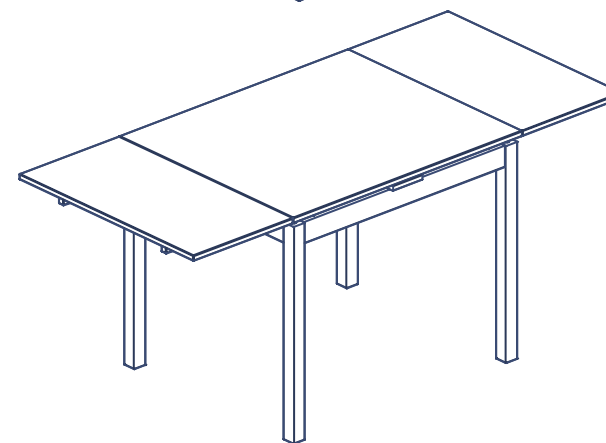

Стол «ТЭО» 1,6

Б-402.1

740 x 900 x 1660 x 735

Паспорт и инструкция по сборке

Адрес предприятия-изготовителя:

ПАО "Бештау" Россия

357700 г. Кисловодск Ставропольского края
ул. Промышленная, 14.

Отдел сбыта Т.+7(87937)5-64-13 факс 5-64-13
sbyt@beshtau-mebel.ru