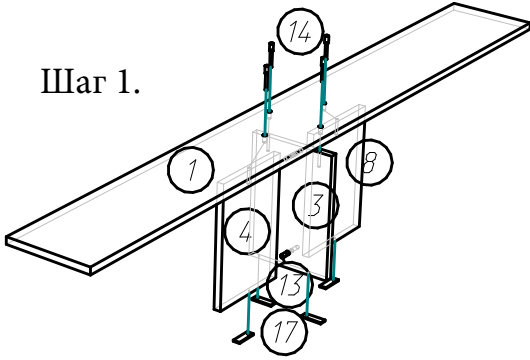

# Кровать А180х200 ( 2032х1834х800(400) мм )

## Схема сборки:

Шаг 1.

### Фурнитура

Поз.	Вид	Наименование	Кол.
12		Спяжка эксцентриковая саморез	24
13		Шкант 8x30	28
14		Евровинт 7x50	4
		Заглушка самоклеяка	24
17		Подпятник	8

Шаг 2.

Шаг 3.

### Детелировка

Поз.	Наименование	Кол-во	Длина	Ширина
1	Горизонтальная	1	1800	200
2	Горизонтальная	2	1800	100
3	Фронтальная	1	285	197
4	Фронтальная	1	285	197
5	Фронтальная	1	1833	400
6	Фронтальная	1	1833	800
7	Вертикальная	2	2000	200
8	Фронтальная	1	285	197