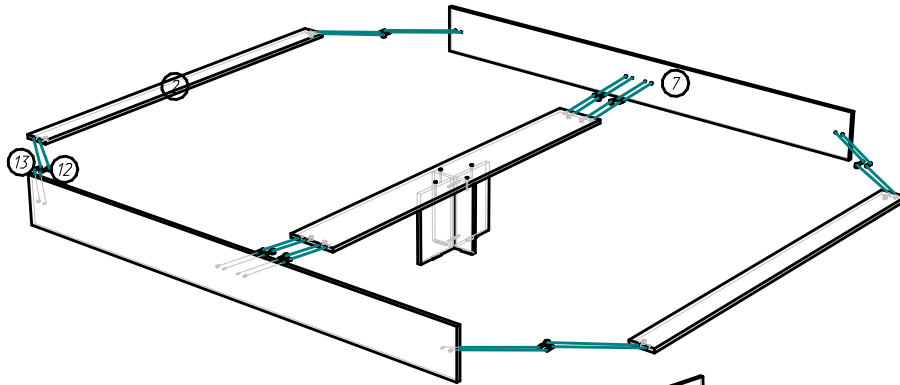

## Схема сборки:

Шаг 1.

### Фурнитура

Поз.	Вид	Наименование	Кол.
12		Спяжка эксцентриковая саморез	24
13		Шкант 8x30	28
14		Евровинт 7x50	4
		Заглушка самоклеяка	24
17		Подпятник	8

Шаг 2.

Шаг 3.

### Детелировка

Поз.	Наименование	Кол-во	Длина	Ширина
1	Горизонтальная	1	1800	200
2	Горизонтальная	2	1800	100
3	Фронтальная	1	285	197
4	Фронтальная	1	285	197
5	Фронтальная	1	1833	400
6	Фронтальная	1	1833	800
7	Вертикальная	2	2000	200
8	Фронтальная	1	285	197