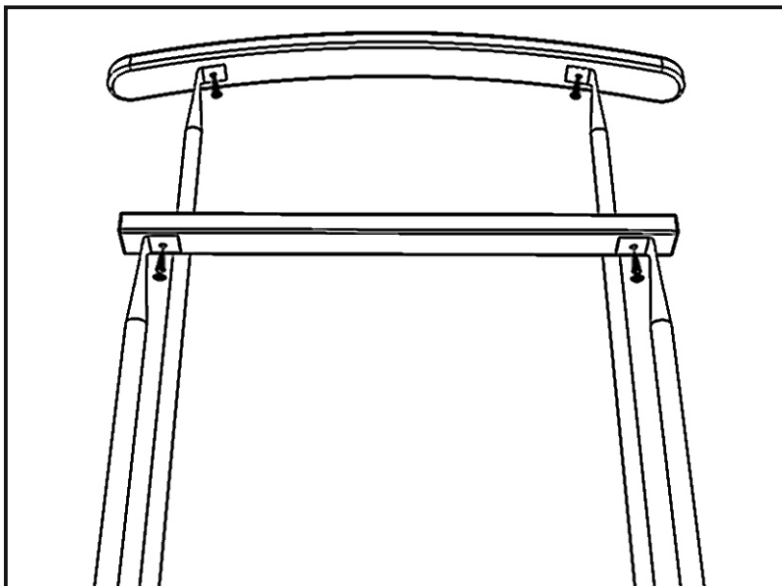

МЕБЕЛИК

ТЕЛ.: 8(499)124-00-33, 124-77-17, WWW.MEBELIK.RU
117218, Москва, ул. Кржижановского, д.15, корп.5, офис 508

Вешалка костюмная «Ганау 1»

ГОСТ 16371-2014 "Мебель. Общие технические условия"
Декларация о соответствии ЕАЭС N RU Д-РУ.АУ04.В.67805
ГАРАНТИЙНЫЙ СРОК - 24 месяца со дня приобретения.
СРОК СЛУЖБЫ при правильной эксплуатации - **не менее 5 лет**

Комплектация

Подпятник войлочный 4шт.	Плечики 1шт.	Стойка 2шт.
Саморез L=70мм. 4шт.	Основание 1шт.	
Саморез L=16мм. 4шт.	Перекладина 1шт.	

Сборка изделия

1. При помощи саморезов L=70мм. прикрутите к основанию стойки;
2. При помощи саморезов L=16мм. прикрутите к стойкам плечики и перекладину;
3. Наклейте на низ основания войлочные подпятники.

При использовании в сборке шуруповёрта или другого электрического инструмента, необходимо предварительно выставить минимальное усилие, иначе саморез может провернуться в деревянной детали.