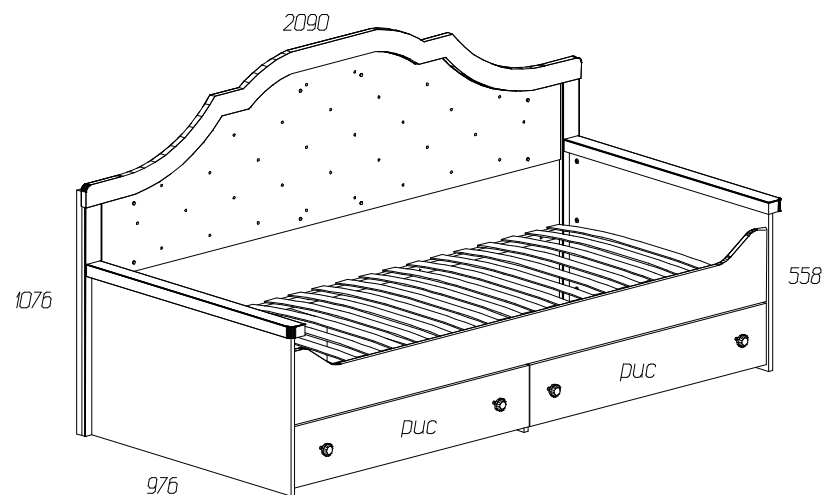

6. После сборки изделие установить на ровной горизонтальной поверхности, во избежание перекоса и падения изделия, при необходимости, использовать дополнительное крепление к поверхностям помещения.

Гарантийные обязательства.

Предприятие-изготовитель гарантирует соответствие изделия требованиям ГОСТ 16371-2014 при соблюдении условий транспортировки, сборки, эксплуатации и хранения.

Гарантийный срок эксплуатации – 24 месяца. Срок исчисляется со дня продажи мебели.

Претензии по комплектности и качеству должны направляться покупателем в магазин, где была приобретена мебель.

Гарантия не распространяется на мебель, имеющую механические повреждения, возникающие при транспортировке, в процессе неправильной сборки и эксплуатации и дефекты, возникающие при неправильном уходе.

Сборка изделия должна производиться квалифицированными специалистами.

Предприятие оставляет за собой право вносить изменения в конструкцию набора. Срок службы изделия – 10 лет.

Фирма-производитель оставляет за собой право на изменения изделия в целях его усовершенствования, которые не ухудшают потребительские качества товара

Паспорт изделия

Набор мебели для детской комнаты 2.05.212.85

«Виолетта»

Кровать одинарная с ящиками № 212

95736.08.000

Производитель: ООО «Яна», Россия, 344019, г. Ростов-на-Дону, ул. Советская 44 офис 406, www.yanamebel.ru, e-mail: