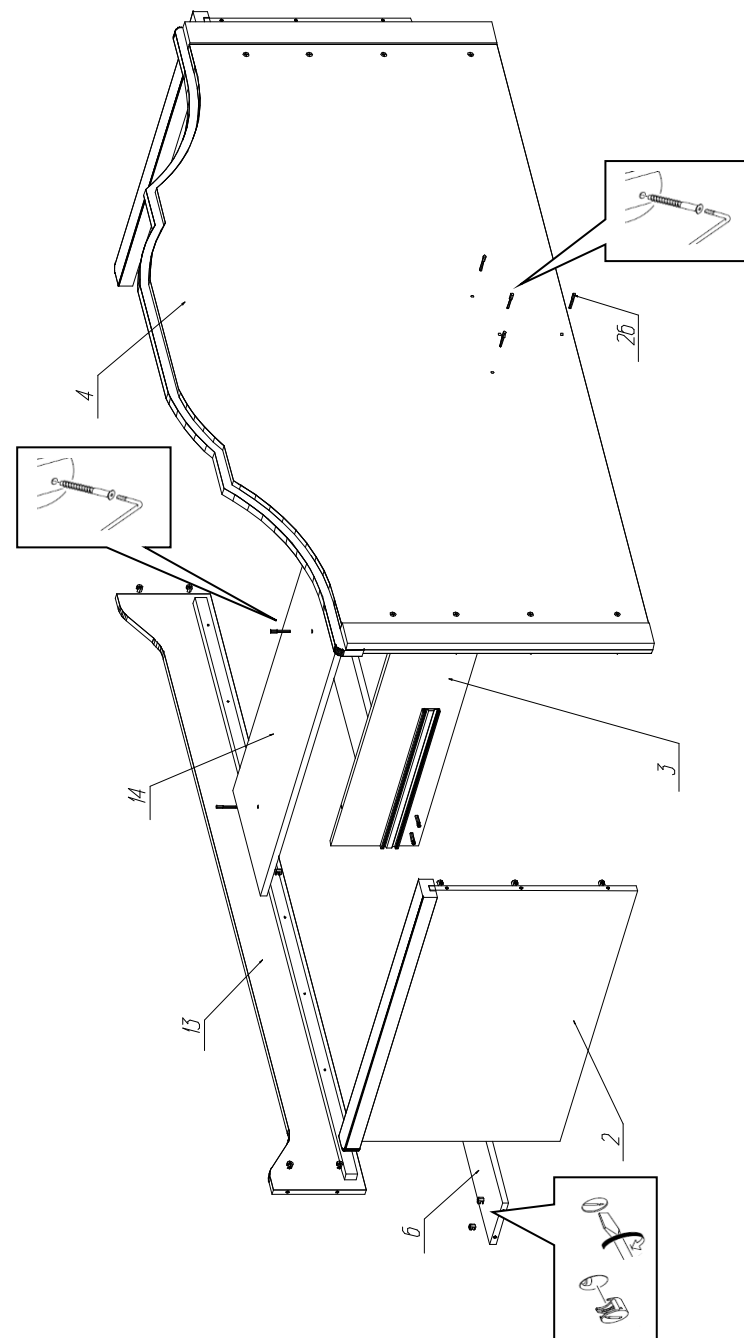

Фурнитура и комплектующие на кровать одинарную с ящиками № 212

Спецификация деталей				
№	Наименование	Размер	Кол.	Пакет
1	Стенка левая	914x535	1	3
2	Стенка правая	914x535	1	3
3	Распорка	904x225	1	1
4	Спинка большая мягкая в сборе (1948x1076)	2084x1076	1	1
5	Распорка	993x150	1	2
6	Распорка	993x150	1	2
7	Стенка ящика левая	500x140	2	2
8	Стенка ящика правая	500x140	2	2
9	Задняя стенка ящика	935x140	2	2
10	Дно ящика	935x484	2	3
11	Фасад ящика левый рисунок	997x200	1	1
12	Фасад ящика правый рисунок	997x200	1	1
13	Царга радиус	2002x240	1	2
14	Распорка	904x353	1	3
15	Опорный элемент	1936x30	2	1,2
20	Подлокотник левый	938x60	1	3
21	Подлокотник правый	938x60	1	3