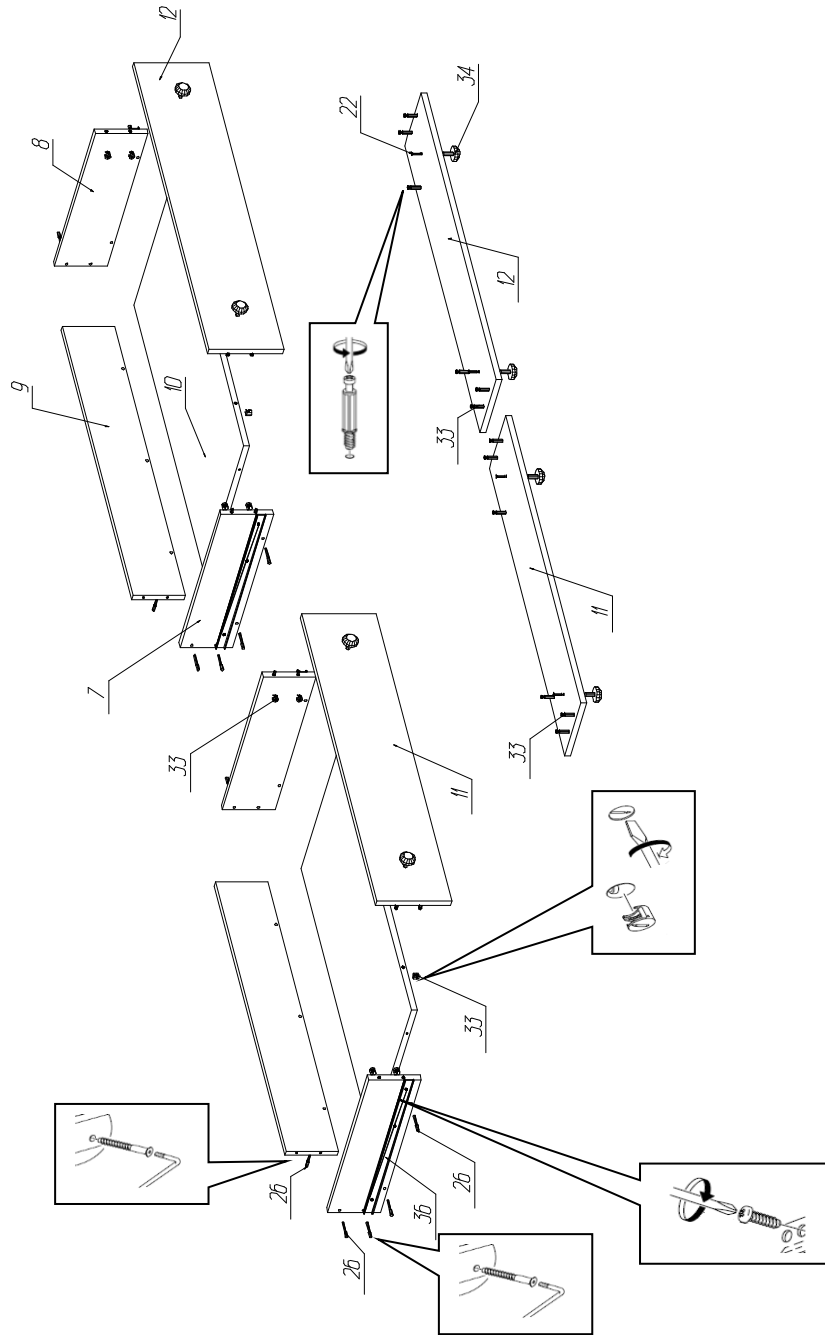

Фурнитура и комплектующие на кровать одинарную с ящиками № 212

Спецификация деталей				
№	Наименование	Размер	Кол.	Пакет
1	Стенка левая	914x535	1	3
2	Стенка правая	914x535	1	3
3	Распорка	904x225	1	1
4	Спинка большая мягкая в сборе (1948x1076)	2084x1076	1	1
5	Распорка	993x150	1	2
6	Распорка	993x150	1	2
7	Стенка ящика левая	500x140	2	2
8	Стенка ящика правая	500x140	2	2
9	Задняя стенка ящика	935x140	2	2
10	Дно ящика	935x484	2	3
11	Фасад ящика левый рисунок	997x200	1	1
12	Фасад ящика правый рисунок	997x200	1	1
13	Царга радиус	2002x240	1	2
14	Распорка	904x353	1	3
15	Опорный элемент	1936x30	2	1,2
20	Подлокотник левый	938x60	1	3
21	Подлокотник правый	938x60	1	3

Инструкция по сборке

№	Наименование	Кол.
22	Винт 4x20	4
25	Евростяжка малая	15
26	Стяжка 7x50	28
27	Шкант 10x45	8
28	Шуруп 3x20	20
29	Шуруп 4x16	24
33	Эксцентрик Rastex 15 с дюбелем DU 232	32
34	Ручка кнопка 11-3426-000-10 бронза и керамика	4
35	Ламели для кровати 900мм	1
36	Направляющие ПВХ x500 Foratex	2
37	Заглушка для стяжки белая	28
38	Заглушка для эксцентриковой стяжки белая	40
39	Инструкция	1
40	Клей ПВА	1
41	Ключ шестигранный	1
42	Подпятник белый	10