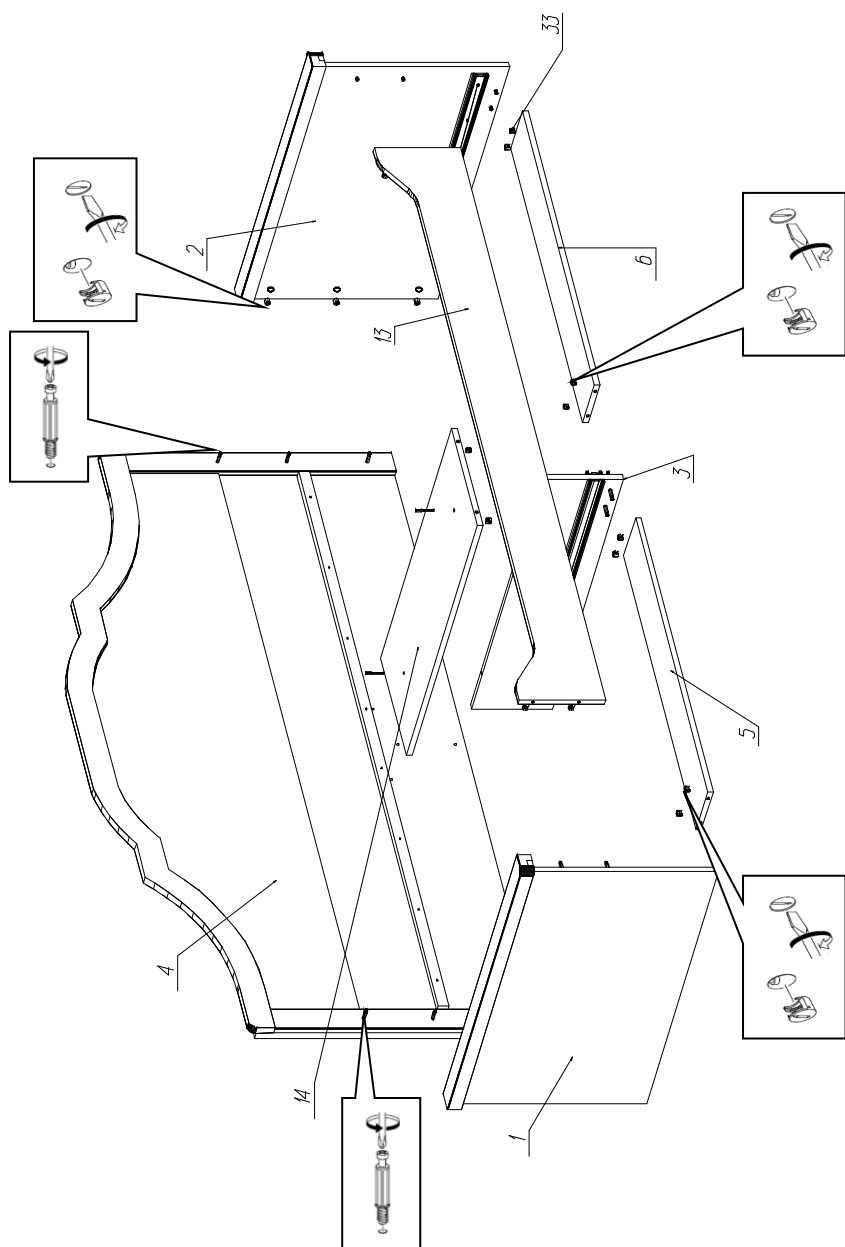

Фурнитура и комплектующие на кровать одинарную с ящиками № 212

Спецификация деталей				
№	Наименование	Размер	Кол.	Пакет
1	Стенка левая	914x535	1	3
2	Стенка правая	914x535	1	3
3	Распорка	904x225	1	1
4	Спинка большая мягкая в сборе (1948x1076)	2084x1076	1	1
5	Распорка	993x150	1	2
6	Распорка	993x150	1	2
7	Стенка ящика левая	500x140	2	2
8	Стенка ящика правая	500x140	2	2
9	Задняя стенка ящика	935x140	2	2
10	Дно ящика	935x484	2	3
11	Фасад ящика левый рисунок	997x200	1	1
12	Фасад ящика правый рисунок	997x200	1	1
13	Царга радиус	2002x240	1	2
14	Распорка	904x353	1	3
15	Опорный элемент	1936x30	2	1,2
20	Подлокотник левый	938x60	1	3
21	Подлокотник правый	938x60	1	3

Инструкция по сборке

№	Наименование	Кол.
22	Винт 4x20	4
25	Евростяжка малая	15
26	Стяжка 7x50	28
27	Шкант 10x45	8
28	Шуруп 3x20	20
29	Шуруп 4x16	24
33	Эксцентрик Rastex 15 с дюбелем DU 232	32
34	Ручка кнопка 11-3426-000-10 бронза и керамика	4
35	Ламели для кровати 900мм	1
36	Направляющие ПВХ x500 Foratex	2
37	Заглушка для стяжки белая	28
38	Заглушка для эксцентриковой стяжки белая	40
39	Инструкция	1
40	Клей ПВА	1
41	Ключ шестигранный	1
42	Подпятник белый	10