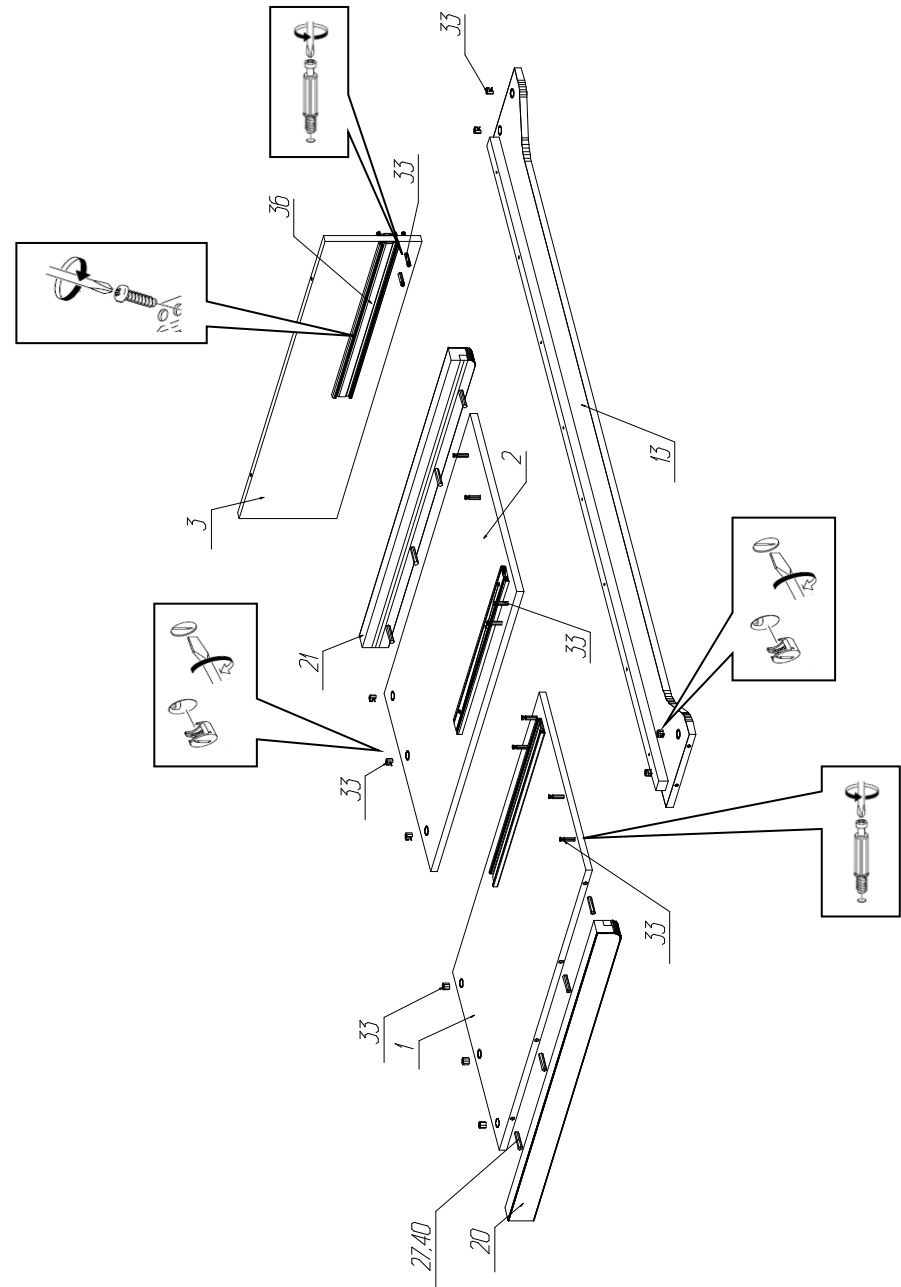

Уважаемый покупатель! БЛАГОДАРИМ ЗА ВАШ ВЫБОР

Внимательно прочитайте инструкцию! При вскрытии упаковки проверьте содержимое, согласно комплектации каждого пакета. Проверьте наличие фурнитуры. Не рекомендуется вынимать детали из всех упаковок, чтобы не перепутать детали. Во избежание перекосов, повреждений или загрязнений мебели сборку следует производить на ровном полу, покрытом тканью или бумагой. В сборке сложных и больших изделий желателен участие двух человек. Перед началом сборки необходимо определить расположение деталей в изделии в соответствии со схемами сборки. Не приступайте к сборке, не ознакомившись с инструкцией! Для удобства транспортировки и предохранения от повреждения, мебель поставляется в разобранном виде в индивидуальной упаковке. Вы можете собрать её самостоятельно или воспользоваться услугами квалифицированных сборщиков.

Фурнитура и комплектующие на кровать одинарную с ящиками № 212

Спецификация деталей				
№	Наименование	Размер	Кол.	Пакет
1	Стенка левая	914x535	1	3
2	Стенка правая	914x535	1	3
3	Распорка	904x225	1	1
4	Спинка большая мягкая в сборе (1948x1076)	2084x1076	1	1
5	Распорка	993x150	1	2
6	Распорка	993x150	1	2
7	Стенка ящика левая	500x140	2	2
8	Стенка ящика правая	500x140	2	2
9	Задняя стенка ящика	935x140	2	2
10	Дно ящика	935x484	2	3
11	Фасад ящика левый рисунок	997x200	1	1
12	Фасад ящика правый рисунок	997x200	1	1
13	Царга радиус	2002x240	1	2
14	Распорка	904x353	1	3
15	Опорный элемент	1936x30	2	1,2
20	Подлокотник левый	938x60	1	3
21	Подлокотник правый	938x60	1	3

Инструкция по сборке

№	Наименование	Кол.
22	Винт 4x20	4
25	Евростяжка малая	15
26	Стяжка 7x50	28
27	Шкант 10x45	8
28	Шуруп 3x20	20
29	Шуруп 4x16	24
33	Эксцентрик Rastex 15 с дюбелем DU 232	32
34	Ручка кнопка 11-3426-000-10 бронза и керамика	4
35	Ламели для кровати 900мм	1
36	Направляющие ПВХ x500 Foratex	2
37	Заглушка для стяжки белая	28
38	Заглушка для эксцентриковой стяжки белая	40
39	Инструкция	1
40	Клей ПВА	1
41	Ключ шестигранный	1
42	Подпятник белый	10