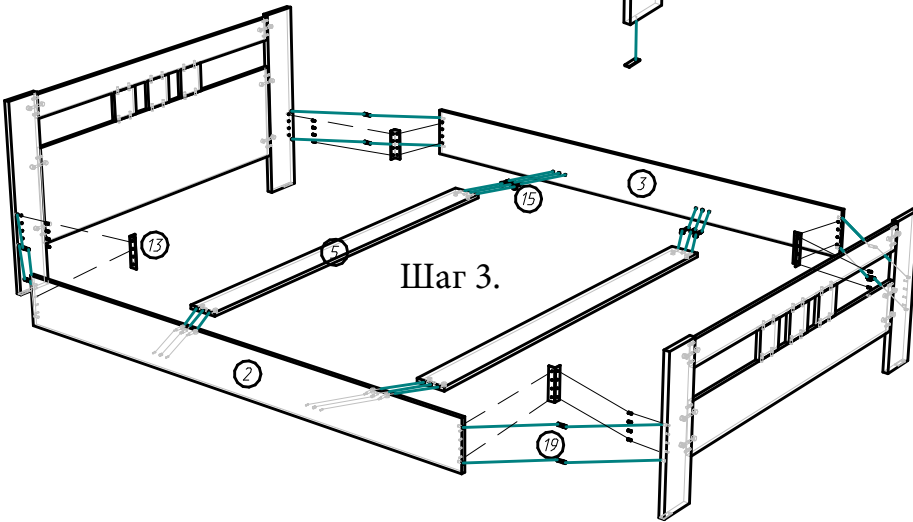

Кровать Бергамо (2044x1634x800(600)мм)

Схема сборки:

Шаг 1.

Шаг 2.

Шаг 3.

Фурнитура

Поз.	Вид	Наименование	Кол.
		Стяжка кроватьная Крепить Евровинтик 5x12	4 32
15		Стяжка эксцентриковая саморез Ставить заглушку самоклеяку	8
16		Шкант 8x30	54
18		Стяжка двойная 68мм Ставить заглушку самоклеяку	12
20		Подпятник Крепить гвоздем 1,6x25	4 8

Детализровка

Поз.	Наименование	Длина	Ширина	Кол-во
1	Фронтальная	120	119	6
2-3	Вертикальная	2000	201	2
4	Фронтальная	1334	100	2
5	Горизонтальная	1600	121	2
6	Фронтальная	1334	399	1
7	Фронтальная	1334	199	1
8-11	Фронтальная	601	151	2
9-10	Фронтальная	801	151	2