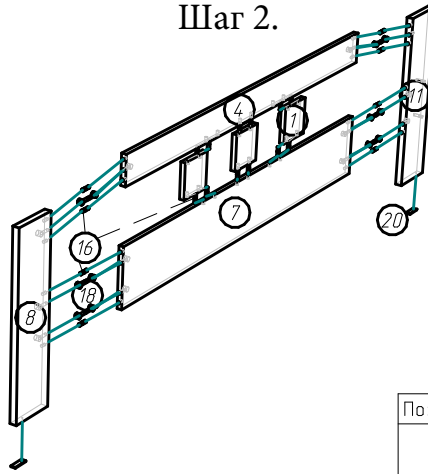

Кровать Бергамо (2044x1634x800(600)мм)

Схема сборки:

Шаг 1.

Шаг 2.

Шаг 3.

Фурнитура

Поз.	Вид	Наименование	Кол.
		Стяжка кроватьная Крепить Евровинтик 5x12	4 32
15		Стяжка эксцентриковая саморез Ставить заглушку самоклеяку	8
16		Шкант 8x30	54
18		Стяжка двойная 68мм Ставить заглушку самоклеяку	12
20		Подпятник Крепить гвоздем 1,6x25	4 8

Детализровка

Поз.	Наименование	Длина	Ширина	Кол-во
1	Фронтальная	120	119	6
2-3	Вертикальная	2000	201	2
4	Фронтальная	1334	100	2
5	Горизонтальная	1600	121	2
6	Фронтальная	1334	399	1
7	Фронтальная	1334	199	1
8-11	Фронтальная	601	151	2
9-10	Фронтальная	801	151	2