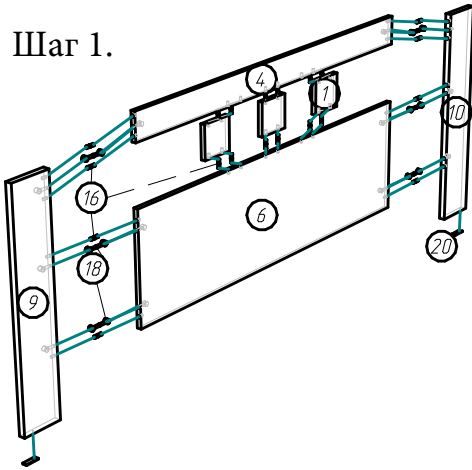

Кровать Бергамо (2044x1634x800(600)мм)

Схема сборки:

Шаг 1.

Шаг 2.

Шаг 3.

Фурнитура

Поз.	Вид	Наименование	Кол.
		Стяжка кроватьная Крепить Евровинтик 5x12	4 32
15		Стяжка эксцентриковая саморез Ставить заглушку самоклеяку	8
16		Шкант 8x30	54
18		Стяжка двойная 68мм Ставить заглушку самоклеяку	12
20		Подпятник Крепить гвоздем 1,6x25	4 8

Детализровка

Поз.	Наименование	Длина	Ширина	Кол-во
1	Фронтальная	120	119	6
2-3	Вертикальная	2000	201	2
4	Фронтальная	1334	100	2
5	Горизонтальная	1600	121	2
6	Фронтальная	1334	399	1
7	Фронтальная	1334	199	1
8-11	Фронтальная	601	151	2
9-10	Фронтальная	801	151	2