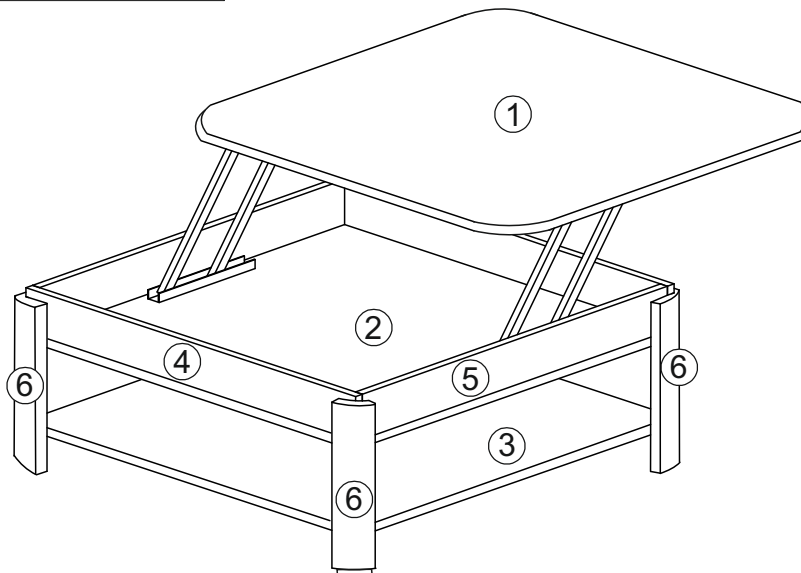

**ЛЮБИМЫЙ**  
МЕБЕЛЬ **ДОМ**

**EAC**

**Бруна**  
ЛД.629090.000- Стол журнальный  
**Bruna**  
LD.629090.000- Coffee table

	820
	388
	820

A x17	B x4	C x4	D x16	E x8	F x16	G x8	H x1к	I x12	J x16
K x8									

--	--	--	--	--	--	--	--

①	629090.001	1	2	
②	629090.002	1	2	
③	629090.003	1	2	
④	629090.004	2	2	
⑤	629090.005	2	2	
⑥	629090.006	4	3	

		
8x30	7x50	
B x4	C x4	D x8

			
	1,6x25		3,5x41
D	x8	F	x16
G	x8	I	x12

		
E	J	K
x8	x16	x8

3,5x30

	3,5x16		
A	x16	H	x1k