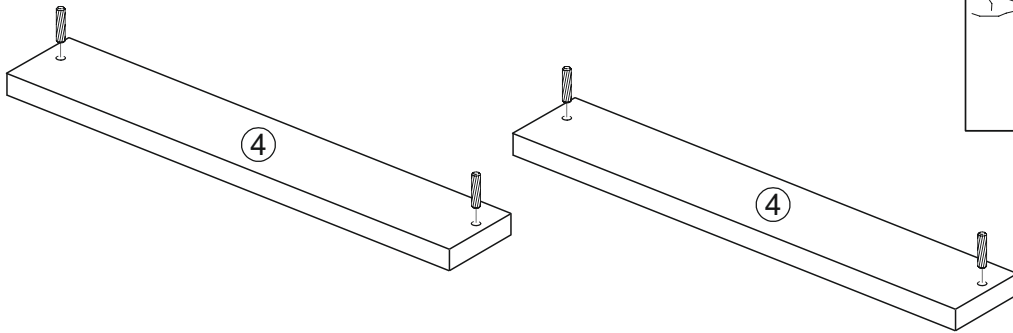

**ЛЮБИМЫЙ**  
МЕБЕЛЬ **ДОМ**

**EAC**

**Бруна**  
ЛД.629090.000- Стол журнальный  
**Bruna**  
LD.629090.000- Coffee table

	820
	388
	820

A x17	B x4	C x4	D x16	E x8	F x16	G x8	H x1к	I x12	J x16
K x8									

--	--	--	--	--	--	--	--

①	629090.001	1	2	
②	629090.002	1	2	
③	629090.003	1	2	
④	629090.004	2	2	
⑤	629090.005	2	2	
⑥	629090.006	4	3	

		
8x30	7x50	
B x4	C x4	D x8

			
	1,6x25		3,5x41
D	x8	F	x16
G	x8	I	x12

		
E	J	K
x8	x16	x8

3,5x30

	3,5x16		
A	x16	H	x1k