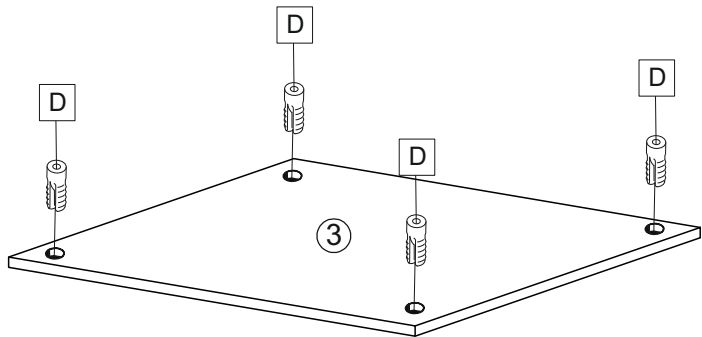

**ЛЮБИМЫЙ**  
МЕБЕЛЬ **ДОМ**

**EAC**

**Бруна**  
ЛД.629090.000- Стол журнальный  
**Bruna**  
LD.629090.000- Coffee table

	820
	388
	820

A x17	B x4	C x4	D x16	E x8	F x16	G x8	H x1к	I x12	J x16
K x8									

--	--	--	--	--	--	--	--

①	629090.001	1	2	
②	629090.002	1	2	
③	629090.003	1	2	
④	629090.004	2	2	
⑤	629090.005	2	2	
⑥	629090.006	4	3	

		
8x30	7x50	
B x4	C x4	D x8

			
	1,6x25		3,5x41
D	x8	F	x16
G	x8	I	x12

		
E	J	K
x8	x16	x8

3,5x30

	3,5x16		
A	x16	H	x1k