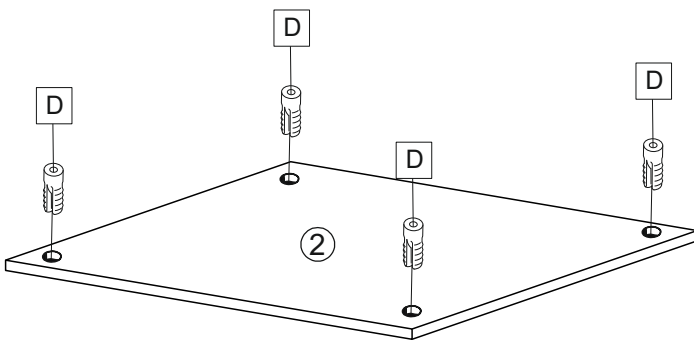

**ЛЮБИМЫЙ**  
МЕБЕЛЬ **ДОМ**

**EAC**

**Бруна**  
ЛД.629090.000- Стол журнальный  
**Bruna**  
LD.629090.000- Coffee table

	820
	388
	820

A x17	B x4	C x4	D x16	E x8	F x16	G x8	H x1к	I x12	J x16
K x8									

--	--	--	--	--	--	--	--

①	629090.001	1	2	
②	629090.002	1	2	
③	629090.003	1	2	
④	629090.004	2	2	
⑤	629090.005	2	2	
⑥	629090.006	4	3	

		
8x30	7x50	
B x4	C x4	D x8

			
	1,6x25		3,5x41
D	x8	F	x16
G	x8	I	x12

		
E	J	K
x8	x16	x8

3,5x30

	3,5x16		
A	x16	H	x1k