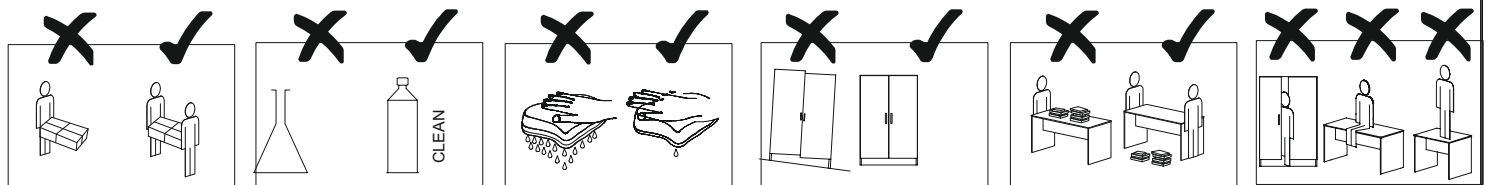

**ЛЮБИМЫЙ**  
МЕБЕЛЬ **ДОМ**

**EAC**

**Бруна**  
ЛД.629090.000- Стол журнальный  
**Bruna**  
LD.629090.000- Coffee table

	820
	388
	820

A x17	B x4	C x4	D x16	E x8	F x16	G x8	H x1к	I x12	J x16
K x8									

--	--	--	--	--	--	--	--

①	629090.001	1	2	
②	629090.002	1	2	
③	629090.003	1	2	
④	629090.004	2	2	
⑤	629090.005	2	2	
⑥	629090.006	4	3	

		
8x30	7x50	
B x4	C x4	D x8

			
	1,6x25		3,5x41
D	x8	F	x16
G	x8	I	x12

		
E	J	K
x8	x16	x8