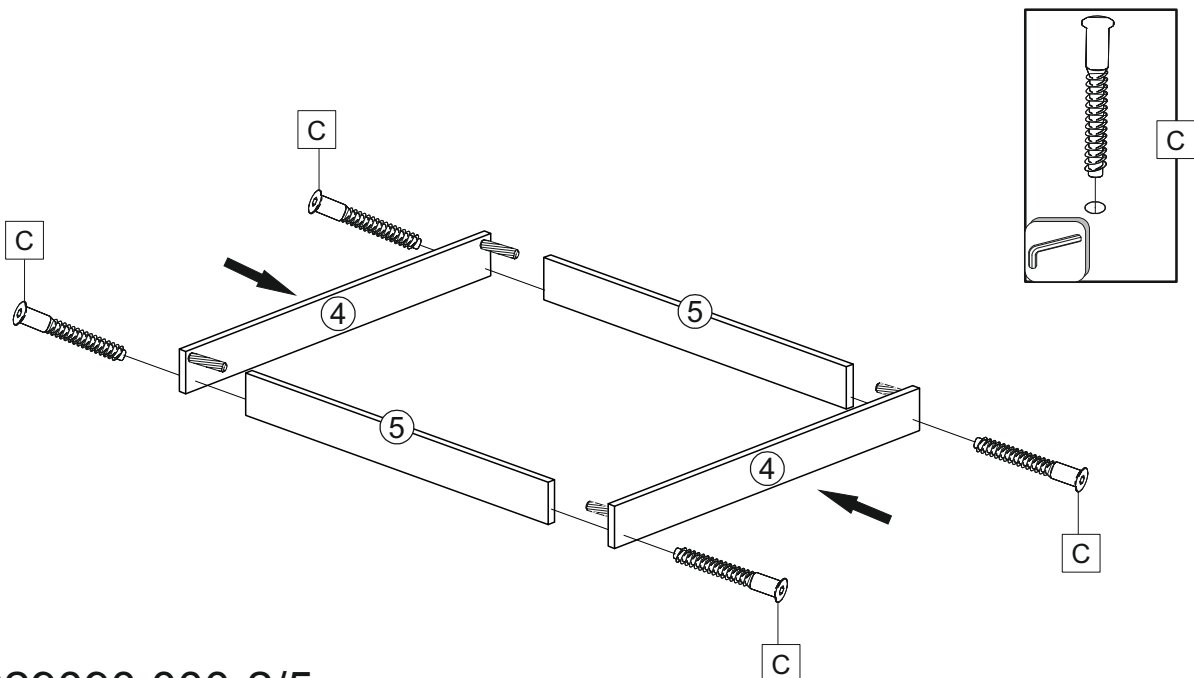

**ЛЮБИМЫЙ**  
МЕБЕЛЬ **ДОМ**

**EAC**

**Бруна**  
ЛД.629090.000- Стол журнальный  
**Bruna**  
LD.629090.000- Coffee table

	820
	388
	820

A x17	B x4	C x4	D x16	E x8	F x16	G x8	H x1к	I x12	J x16
K x8									

--	--	--	--	--	--	--	--

①	629090.001	1	2	
②	629090.002	1	2	
③	629090.003	1	2	
④	629090.004	2	2	
⑤	629090.005	2	2	
⑥	629090.006	4	3	

		
8x30	7x50	
B x4	C x4	D x8

			
	1,6x25		3,5x41
D	x8	F	x16
G	x8	I	x12

		
E	J	K
x8	x16	x8

3,5x30

	3,5x16		
A	x16	H	x1k