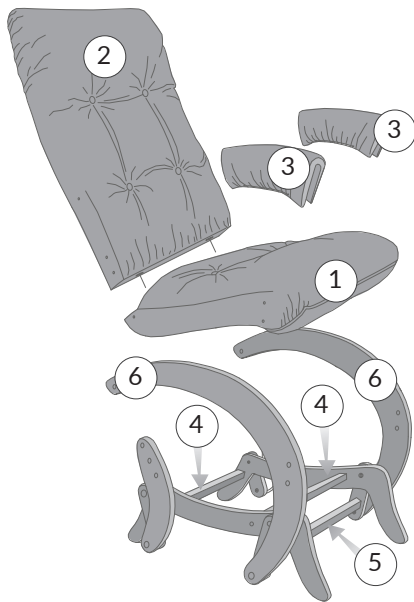

# ПАСПОРТ ИЗДЕЛИЯ КРЕСЛО-ГЛАЙДЕР МОДЕЛЬ 68

АРТ. 013.068

## Комплектация

- 1 - мягкий элемент, сиденье - 1 шт.
- 2 - мягкий элемент, спинка - 1 шт.
- 3 - подлокотники - 2 шт.
- 4 - перемычка малая - 2 шт.
- 5 - перемычка большая - 2 шт.
- 6 - боковины - 2 шт.

- 6. Стяжка «Конфирмат» (еврошуруп) 7x70 - 12 шт.
- 7. Стяжка «Конфирмат» (еврошуруп) 7x50 - 6 шт.
- 8. Заглушка - 24шт.
- 9. Ключ - 1 шт.
- 10. Болт М8х50 - 2 шт.
- 11. Шайба - 2 шт.
- 12. Подпятник - 4 шт.