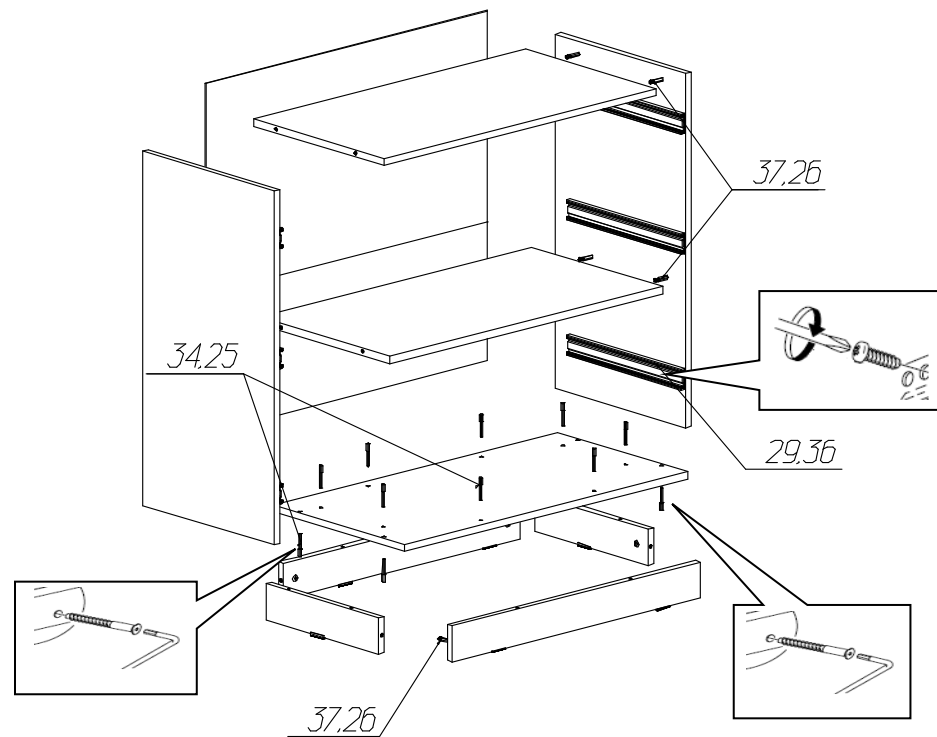

Инструкция по сборке комода №788

Спецификация деталей на комод №788

№	Наименование	Размер	Кол	Пакет
1	Крышка	768x400	1	1
2	Дно	800x400	1	1
3	Стенка вертикальная левая	784x400	1	2
4	Стенка вертикальная правая	784x400	1	2
5	Горизонт	768x400	1	1
6	Цоколь передний	700x80	1	1
7	Цоколь задний	668x80	1	1
9	Цоколь левый	346x80	1	1
10	Цоколь правый	346x80	1	1
11	Стенка ящика левая	350x234	2	2
12	Стенка ящика правая	350x234	2	2
13	Стенка ящика задняя	710x234	2	2
14	Дно ящика	742x350	2	2
15	Стенка ящика левая	350x120	1	2
16	Стенка ящика правая	350x120	1	2
17	Стенка ящика задняя	710x120	1	1
18	Дно ящика	742x350	1	2
20	Фасад верхний	197x797	1	1
21	Фасад средний (Рисунок)	797x297	1	1
22	Задняя стенка	796x467	1	3
23	Задняя стенка	796x308	1	1
24	Фасад нижний	797x297	1	1