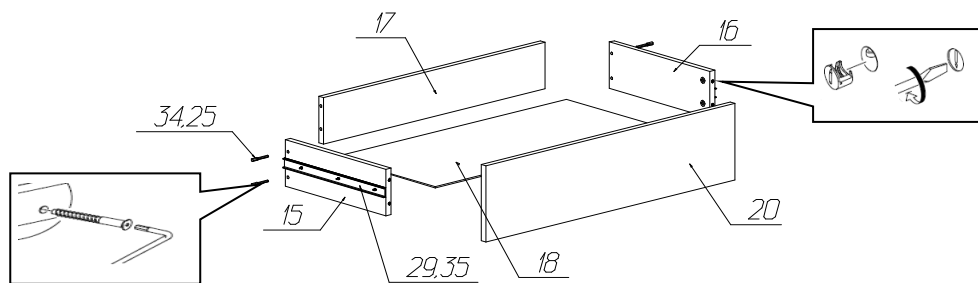

Инструкция по сборке комода №788