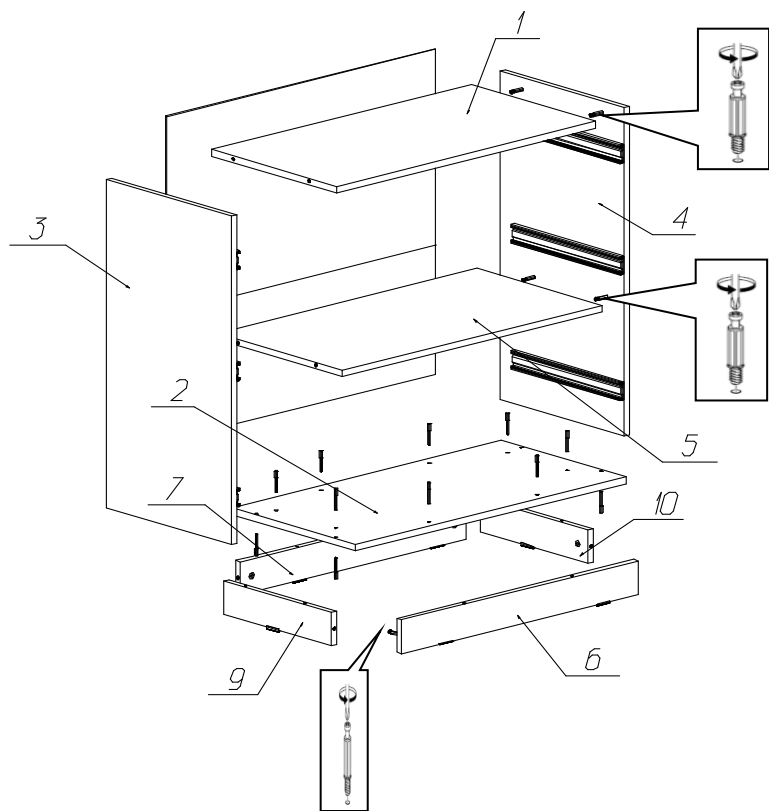

Инструкция по сборке комода №788

Спецификация деталей на комод №788

№	Наименование	Размер	Кол	Пакет
1	Крышка	768x400	1	1
2	Дно	800x400	1	1
3	Стенка вертикальная левая	784x400	1	2
4	Стенка вертикальная правая	784x400	1	2
5	Горизонт	768x400	1	1
6	Цоколь передний	700x80	1	1
7	Цоколь задний	668x80	1	1
9	Цоколь левый	346x80	1	1
10	Цоколь правый	346x80	1	1
11	Стенка ящика левая	350x234	2	2
12	Стенка ящика правая	350x234	2	2
13	Стенка ящика задняя	710x234	2	2
14	Дно ящика	742x350	2	2
15	Стенка ящика левая	350x120	1	2
16	Стенка ящика правая	350x120	1	2
17	Стенка ящика задняя	710x120	1	1
18	Дно ящика	742x350	1	2
20	Фасад верхний	197x797	1	1
21	Фасад средний (Рисунок)	797x297	1	1
22	Задняя стенка	796x467	1	3
23	Задняя стенка	796x308	1	1
24	Фасад нижний	797x297	1	1