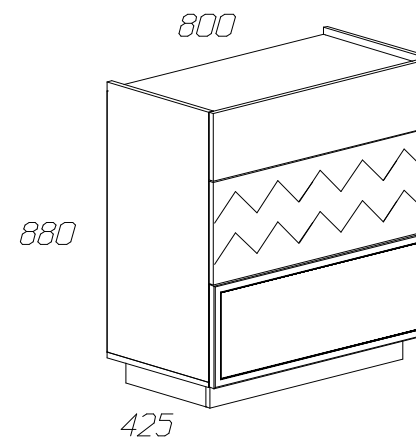

Гарантийные обязательства.

Предприятие-изготовитель гарантирует соответствие изделия требованиям ГОСТ 16371-2014 при соблюдении условий транспортировки, сборки, эксплуатации и хранения.

Гарантийный срок эксплуатации – 24 месяца. Срок исчисляется со дня продажи мебели.

Претензии по комплектности и качеству должны направляться покупателем в магазин, где была приобретена мебель.

Гарантия не распространяется на мебель, имеющую механические повреждения, возникающие при транспортировке, в процессе неправильной сборки и эксплуатации и дефекты, возникающие при неправильном уходе.

Сборка изделия должна производиться квалифицированными специалистами.

Предприятие оставляет за собой право вносить изменения в конструкцию набора. Срок службы изделия – 10 лет.

Фирма-производитель оставляет за собой право на изменения изделия в целях его усовершенствования, которые не ухудшают потребительские качества товара

Паспорт изделия

Набор мебели для детской комнаты 95736.00.000

«Граффити»

Комод №788

95736.18.000

Производитель: ООО «Яна», Россия, 344009, г. Ростов-на-Дону, пр. Шолохова, 304, www.yanamebel.ru, e-mail: info@yanamebel.ru