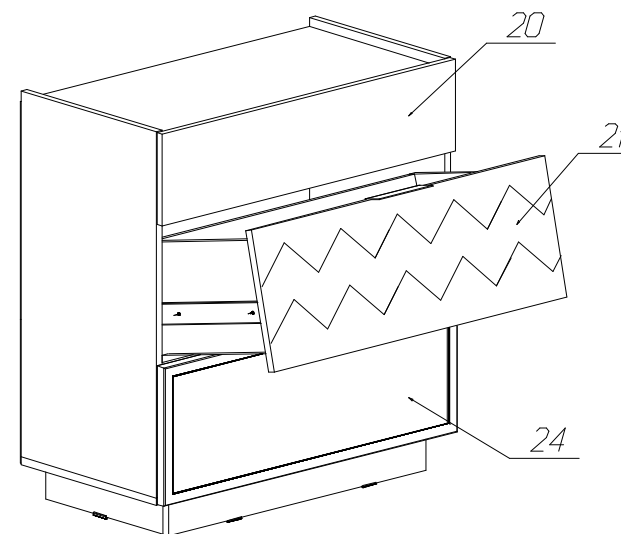

Инструкция по сборке комода №788

Спецификация деталей на комод №788

№	Наименование	Размер	Кол	Пакет
1	Крышка	768x400	1	1
2	Дно	800x400	1	1
3	Стенка вертикальная левая	784x400	1	2
4	Стенка вертикальная правая	784x400	1	2
5	Горизонт	768x400	1	1
6	Цоколь передний	700x80	1	1
7	Цоколь задний	668x80	1	1
9	Цоколь левый	346x80	1	1
10	Цоколь правый	346x80	1	1
11	Стенка ящика левая	350x234	2	2
12	Стенка ящика правая	350x234	2	2
13	Стенка ящика задняя	710x234	2	2
14	Дно ящика	742x350	2	2
15	Стенка ящика левая	350x120	1	2
16	Стенка ящика правая	350x120	1	2
17	Стенка ящика задняя	710x120	1	1
18	Дно ящика	742x350	1	2
20	Фасад верхний	197x797	1	1
21	Фасад средний (Рисунок)	797x297	1	1
22	Задняя стенка	796x467	1	3
23	Задняя стенка	796x308	1	1
24	Фасад нижний	797x297	1	1