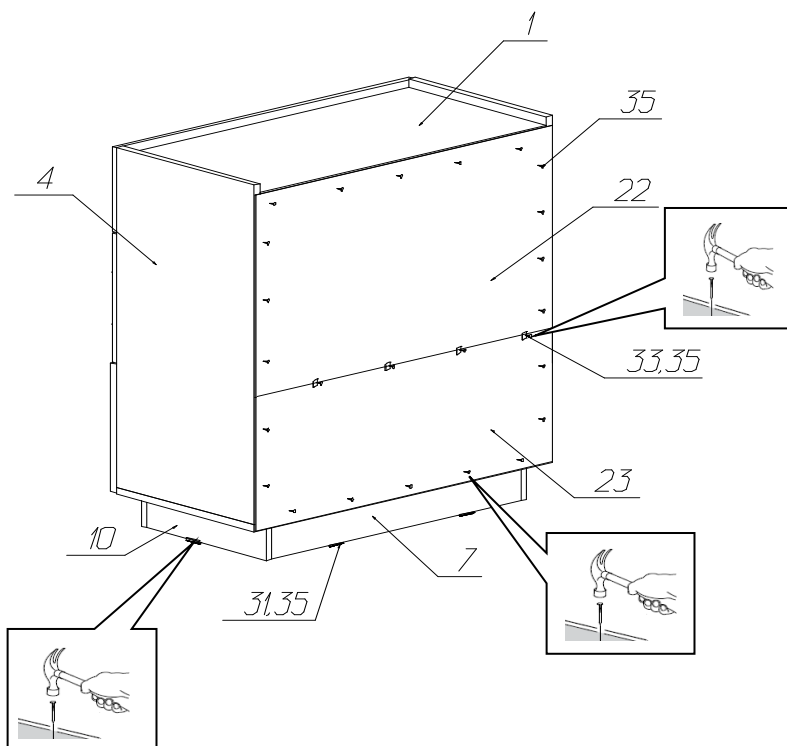

Инструкция по сборке комода №788

Спецификация деталей на комод №788

№	Наименование	Размер	Кол	Пакет
1	Крышка	768x400	1	1
2	Дно	800x400	1	1
3	Стенка вертикальная левая	784x400	1	2
4	Стенка вертикальная правая	784x400	1	2
5	Горизонт	768x400	1	1
6	Цоколь передний	700x80	1	1
7	Цоколь задний	668x80	1	1
9	Цоколь левый	346x80	1	1
10	Цоколь правый	346x80	1	1
11	Стенка ящика левая	350x234	2	2
12	Стенка ящика правая	350x234	2	2
13	Стенка ящика задняя	710x234	2	2
14	Дно ящика	742x350	2	2
15	Стенка ящика левая	350x120	1	2
16	Стенка ящика правая	350x120	1	2
17	Стенка ящика задняя	710x120	1	1
18	Дно ящика	742x350	1	2
20	Фасад верхний	197x797	1	1
21	Фасад средний (Рисунок)	797x297	1	1
22	Задняя стенка	796x467	1	3
23	Задняя стенка	796x308	1	1
24	Фасад нижний	797x297	1	1