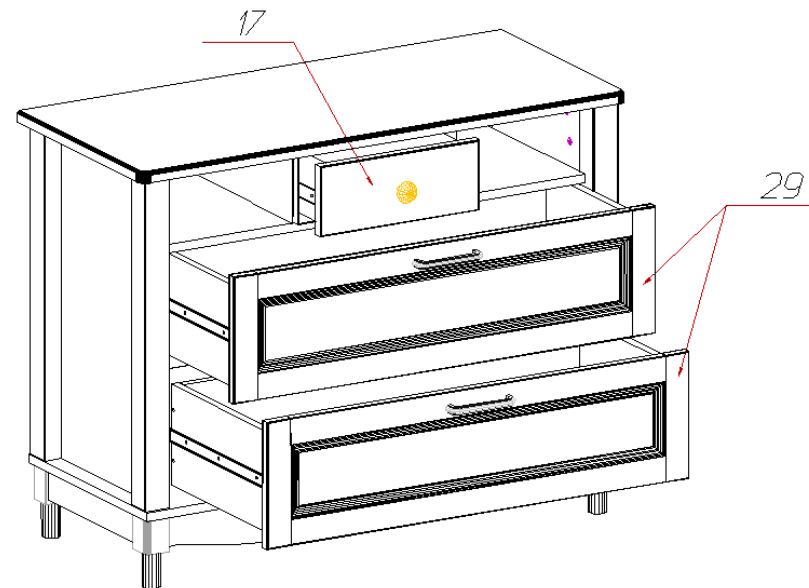

Уважаемый покупатель! БЛАГОДАРИМ ЗА ВАШ ВЫБОР

Внимательно прочитайте инструкцию! При вскрытии упаковки проверьте содержимое, согласно комплектации каждого пакета. Проверьте наличие фурнитуры. Не рекомендуется вынимать детали из всех упаковок, чтобы не перепутать детали. Во избежание перекосов, повреждений или загрязнений мебели сборку следует производить на ровном полу, покрытом тканью или бумагой. В сборке сложных и больших изделий желателен участие двух человек. Перед началом сборки необходимо определить расположение деталей в изделии в соответствии со схемами сборки. Не приступайте к сборке, не ознакомившись с инструкцией! Для удобства транспортировки и предохранения от повреждения, мебель поставляется в разобранном виде в индивидуальной упаковке. Вы можете собрать её самостоятельно или воспользоваться услугами квалифицированных сборщиков.

Фурнитура и комплектующие на комод «Прованс» №411

Спецификация фурнитуры на комод №411					
№	Наименование	Кол.	№	Наименование	Кол.
27	Винт 4x10 	5	35	Опорный элемент СТ 500 МБИ.06	11
28	Заглушка для стяжки 	28	36	Ручка FS 075 128	1
29	Заглушка для эксцентриковой стяжки 	42	37	Ручка-кнопка FB 075 128	3
30	Инструкция	1	38	Стяжка 7x50 	28
31	Клей ПВА	1	39	Шкант 8x30 	16
32	Ключ шестигранный 	1	40	Шуруп 3x20 	24
33	Направляющие шариковые ПВ х350 Foratex	4	41	Шуруп 4x16 	24
34	Опора Прованс 	4	42	Эксцентрик Rastex 	42