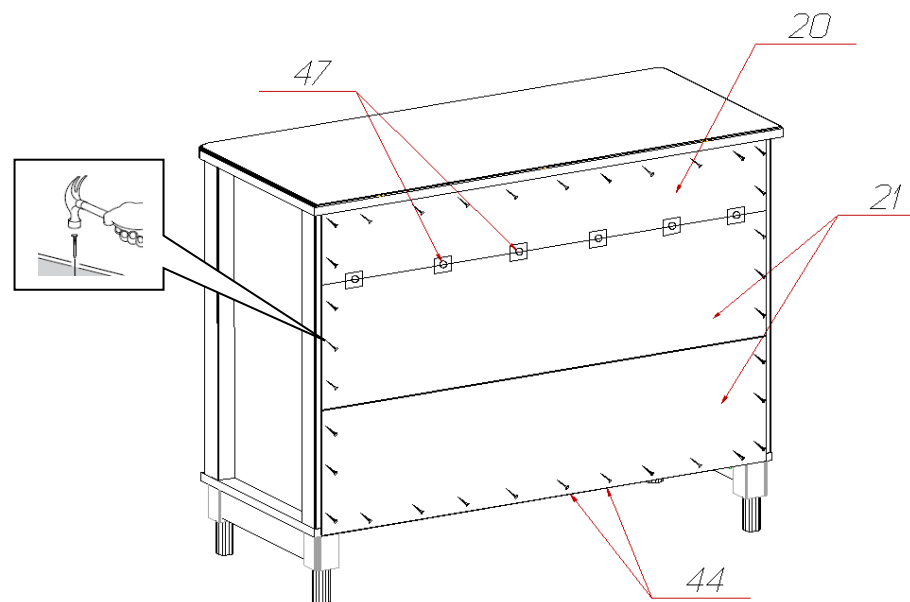

## Инструкция по сборке комода «Прованс» №411

Спецификация деталей на комод №411

№	Наименование	Размер	Кол	Пакет
1	Стенка вертикальная левая	625x314	1	1
2	Стенка вертикальная правая	625x314	1	1
3	Дно	996x426	1	1
4	Крышка	1020x452	1	1
5	Горизонт	888x386	1	1
6	Распорка правая	386x137	1	1
7	Распорка левая	386x137	1	1
8	Стенка ящика левая	350x192	2	1
9	Стенка ящика правая	350x192	2	1
10	Задняя стенка ящика	830x192	2	1
11	Дно ящика	842x339	2	1
13	Стенка ящика левая	350x120	1	1
14	Стенка ящика правая	350x120	1	1
15	Дно ящика	258x339	1	1
16	Задняя стенка ящика	246x120	1	1
17	Фасад фрезеровка рисунок	333x133	1	1
20	Задняя стенка	966x145	1	1
21	Задняя стенка склейка	966x248	2	1
22	Цоколь радиус	885x96	1	1
23	Цоколь левый	315x60	1	1
24	Цоколь правый	315x60	1	1
25	Профиль 41 (52x52)	625	1	1
26	Профиль 41 (52x52)	625	1	1
27	Профиль 41 (52x52)	625	1	1
28	Профиль 41 (52x52)	625	1	1
29	Фасад ящика	885x241	2	1