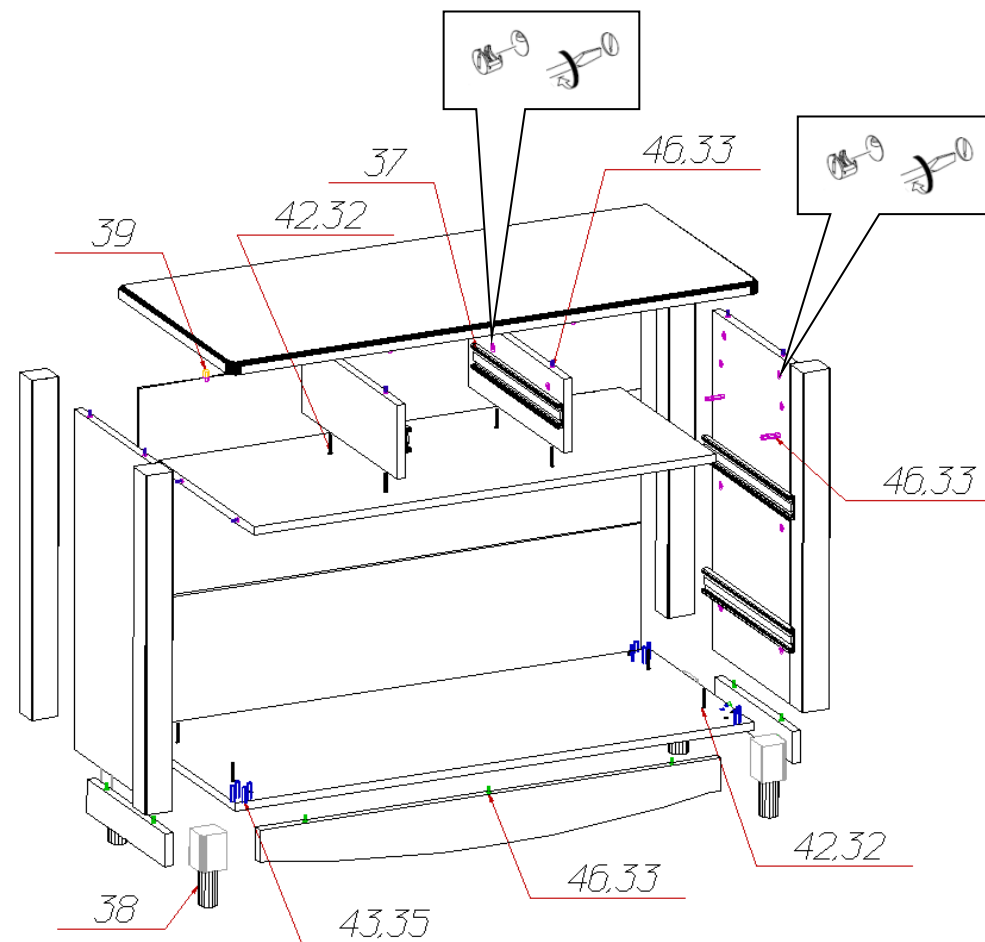

## Инструкция по сборке комода «Прованс» №411

Спецификация деталей на комод №411

№	Наименование	Размер	Кол	Пакет
1	Стенка вертикальная левая	625x314	1	1
2	Стенка вертикальная правая	625x314	1	1
3	Дно	996x426	1	1
4	Крышка	1020x452	1	1
5	Горизонт	888x386	1	1
6	Распорка правая	386x137	1	1
7	Распорка левая	386x137	1	1
8	Стенка ящика левая	350x192	2	1
9	Стенка ящика правая	350x192	2	1
10	Задняя стенка ящика	830x192	2	1
11	Дно ящика	842x339	2	1
13	Стенка ящика левая	350x120	1	1
14	Стенка ящика правая	350x120	1	1
15	Дно ящика	258x339	1	1
16	Задняя стенка ящика	246x120	1	1
17	Фасад фрезеровка рисунок	333x133	1	1
20	Задняя стенка	966x145	1	1
21	Задняя стенка склейка	966x248	2	1
22	Цоколь радиус	885x96	1	1
23	Цоколь левый	315x60	1	1
24	Цоколь правый	315x60	1	1
25	Профиль 41 (52x52)	625	1	1
26	Профиль 41 (52x52)	625	1	1
27	Профиль 41 (52x52)	625	1	1
28	Профиль 41 (52x52)	625	1	1
29	Фасад ящика	885x241	2	1