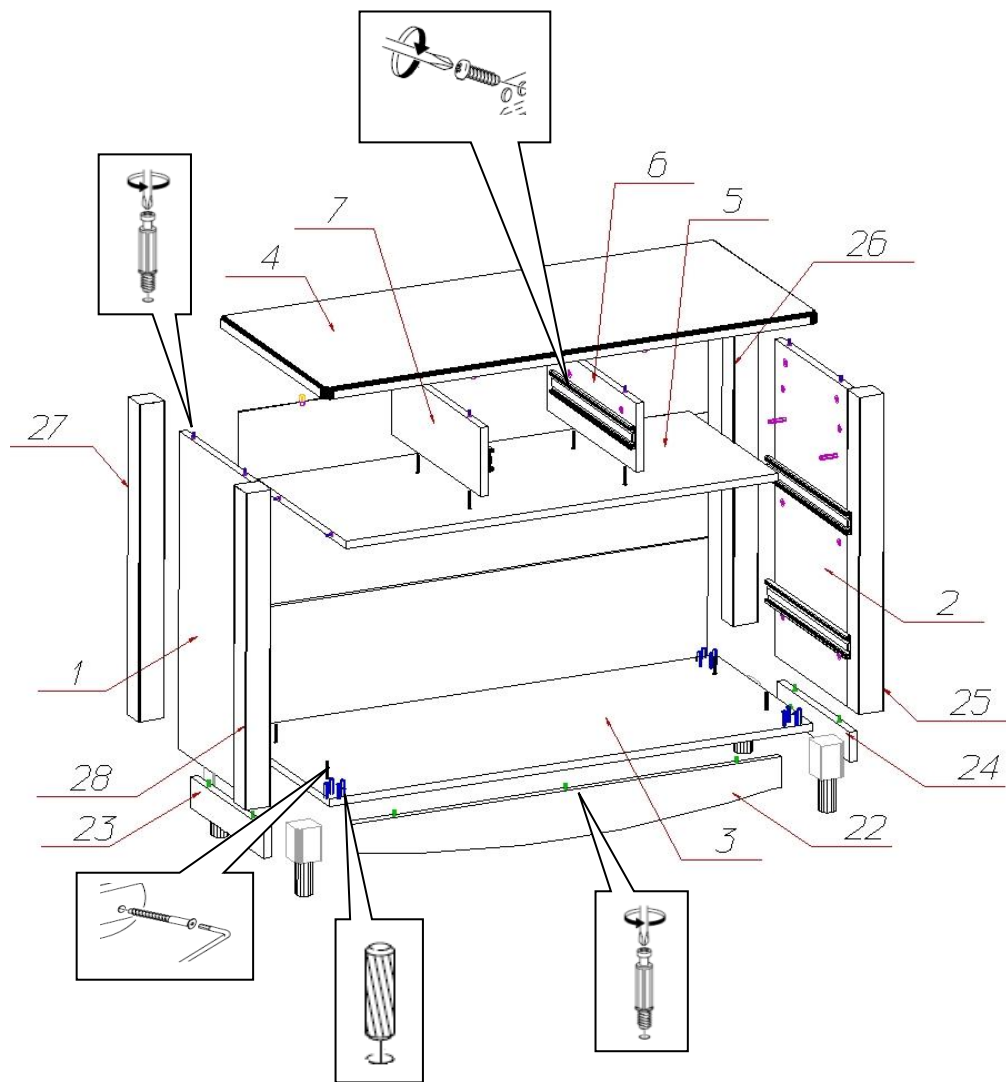

## Инструкция по сборке комода «Прованс» №411

Спецификация деталей на комод №411

№	Наименование	Размер	Кол	Пакет
1	Стенка вертикальная левая	625x314	1	1
2	Стенка вертикальная правая	625x314	1	1
3	Дно	996x426	1	1
4	Крышка	1020x452	1	1
5	Горизонт	888x386	1	1
6	Распорка правая	386x137	1	1
7	Распорка левая	386x137	1	1
8	Стенка ящика левая	350x192	2	1
9	Стенка ящика правая	350x192	2	1
10	Задняя стенка ящика	830x192	2	1
11	Дно ящика	842x339	2	1
13	Стенка ящика левая	350x120	1	1
14	Стенка ящика правая	350x120	1	1
15	Дно ящика	258x339	1	1
16	Задняя стенка ящика	246x120	1	1
17	Фасад фрезеровка рисунок	333x133	1	1
20	Задняя стенка	966x145	1	1
21	Задняя стенка склейка	966x248	2	1
22	Цоколь радиус	885x96	1	1
23	Цоколь левый	315x60	1	1
24	Цоколь правый	315x60	1	1
25	Профиль 41 (52x52)	625	1	1
26	Профиль 41 (52x52)	625	1	1
27	Профиль 41 (52x52)	625	1	1
28	Профиль 41 (52x52)	625	1	1
29	Фасад ящика	885x241	2	1