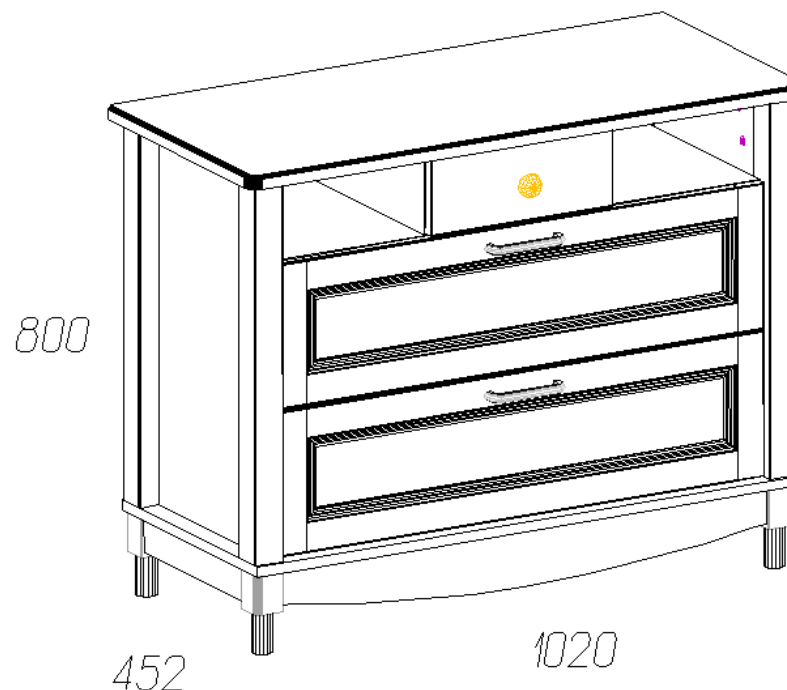

6. После сборки изделие установить на ровной горизонтальной поверхности, во избежание перекоса и падения изделия, при необходимости, использовать дополнительное крепление к поверхностям помещения.

Гарантийные обязательства.

Предприятие-изготовитель гарантирует соответствие изделия требованиям ГОСТ 16371-2014 при соблюдении условий транспортировки, сборки, эксплуатации и хранения.

Гарантийный срок эксплуатации – 24 месяца. Срок исчисляется со дня продажи мебели.

Претензии по комплектности и качеству должны направляться покупателем в магазин, где была приобретена мебель.

Гарантия не распространяется на мебель, имеющую механические повреждения, возникающие при транспортировке, в процессе неправильной сборки и эксплуатации и дефекты, возникающие при неправильном уходе.

Сборка изделия должна производиться квалифицированными специалистами.

Предприятие оставляет за собой право вносить изменения в конструкцию набора. Срок службы изделия – 10 лет.

Фирма-производитель оставляет за собой право на изменения изделия в целях его усовершенствования, которые не ухудшают потребительские качества товара

Паспорт изделия

Набор мебели для детской комнаты 2.61.411.134

«Прованс»

Комод № 411

95736.18.000

Производитель: ООО «Яна», Россия, 346410, Ростовская обл, г. Новочеркасск, ул. Маяковского, дом 67, оф.4. www.yanamebel.ru