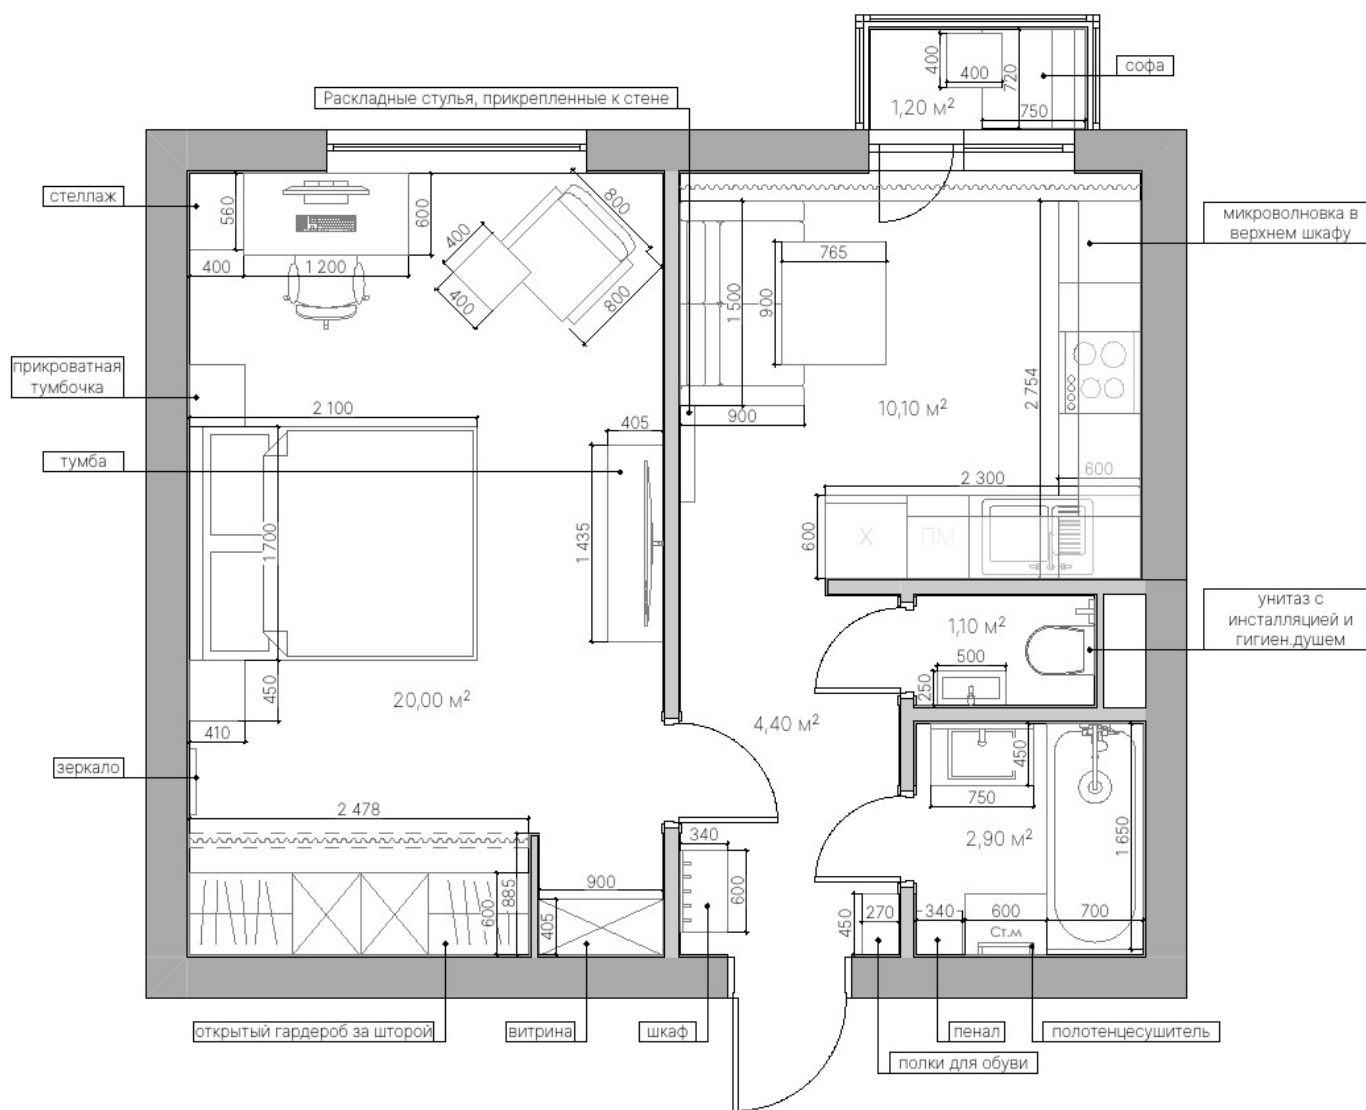

3 599₽

[смотреть на сайте](#)

План расстановки мебели

жилая площадь
39,7м²

количество
комнат - 1

Размеры вашей квартиры могут отличаться от представленных в проекте. Перед покупкой мебели рекомендуем сделать замер помещения