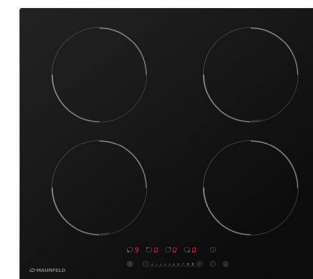

6 299₽

[смотреть на сайте](#)

Смеситель BLANCO BLANCO
MILA S 524214

16 599₽

[смотреть на сайте](#)

Электрический духовой шкаф
MAUNFELD EOEC 586B2

22 999₽

[смотреть на сайте](#)