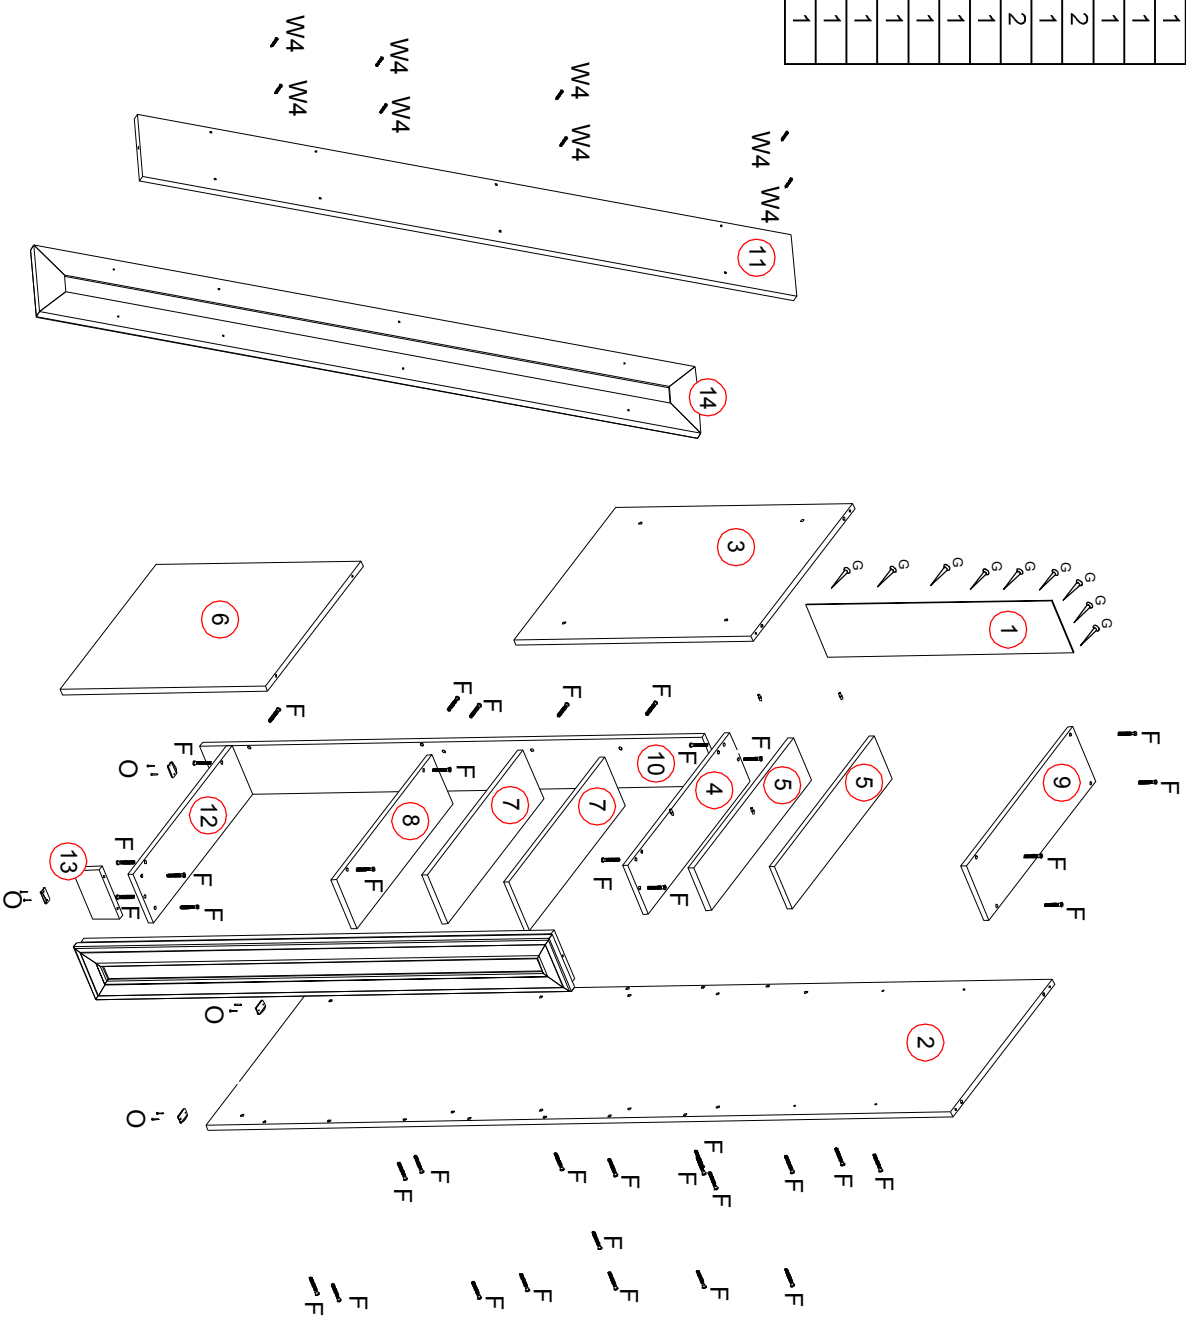

| № Дет | Код детали  | Габариты | Кол-во |
|-------|-------------|----------|--------|
| 1     | 3.441.01.02 | 729 157  | 3      |
| 2     | B.441.01.01 | 2209 554 | 16     |
| 3     | B.441.01.02 | 703 554  | 16     |
| 4     | Г.441.01.01 | 554 148  | 16     |
| 5     | Г.441.01.05 | 544 129  | 16     |
| 6     | B.441.01.04 | 608 522  | 16     |
| 7     | Г.441.01.02 | 522 148  | 16     |
| 8     | Г.441.01.03 | 522 148  | 16     |
| 9     | К.441.01.01 | 581 165  | 16     |
| 10    | 3.441.01.01 | 1490 148 | 16     |
| 11    | B.441.01.03 | 1394 148 | 16     |
| 12    | Г.441.01.04 | 538 148  | 16     |
| 13    | Ц.441.01.01 | 148 80   | 16     |
| 14    | Д.441.01.01 | 1410 160 | 22     |

|                  |                |            |       |               |
|------------------|----------------|------------|-------|---------------|
| F                | Р              | W4         | О     | Г             |
| Евровинт<br>7x50 | Полкодержатель | Шуруп 4x30 | Опора | Гвоздь 1,6x25 |
| X39              | X8             | X8         | X4    | X20           |

Набор мебели «Аделина»  
Пенал СВ 611/1 схема сборки