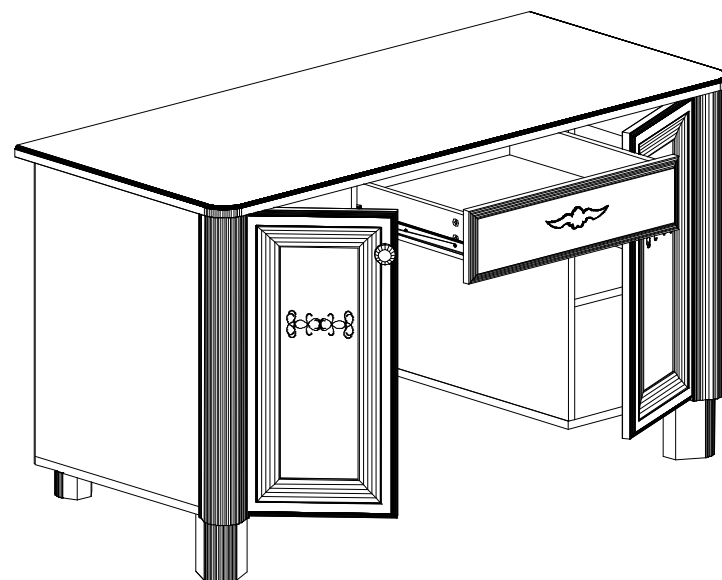

### Фурнитура и комплектующие на стол № 577

Спецификация деталей				
№	Наименование	Размер	Кол.	Пакет
1	Стенка вертикальная левая	604x517	1	1
2	Стенка вертикальная правая	604x517	1	1
3	Стенка вертикальная средняя левая	604x517	1	1
4	Стенка вертикальная средняя правая	604x517	1	1
5	Горизонт	332x517	1	1
6	Горизонт	552x500	1	2
7	Стенка горизонтальная дно	365x517	1	1
8	Стенка горизонтальная дно	365x517	1	1
9	Полка	331x480	2	1
10	Распорка	552x300	1	2
11	Задняя стенка ящика	494x90	1	1
12	Стенка ящика левая	450x90	1	2
13	Стенка ящика правая	450x90	1	2
14	Дно ящика	494x434	1	2
15	Накладка левая	620x59	1	3
16	Накладка правая	620x59	1	3
17	Задняя стенка	362x619	2	2
18	Стенка горизонтальная крышка	1350x588	1	2
19	Фасад+ППУ+патина	549x147	1	3
21	Горизонт	332x517	1	1
39	Фасад левый	300x615	1	3
40	Фасад правый	300x615	1	3