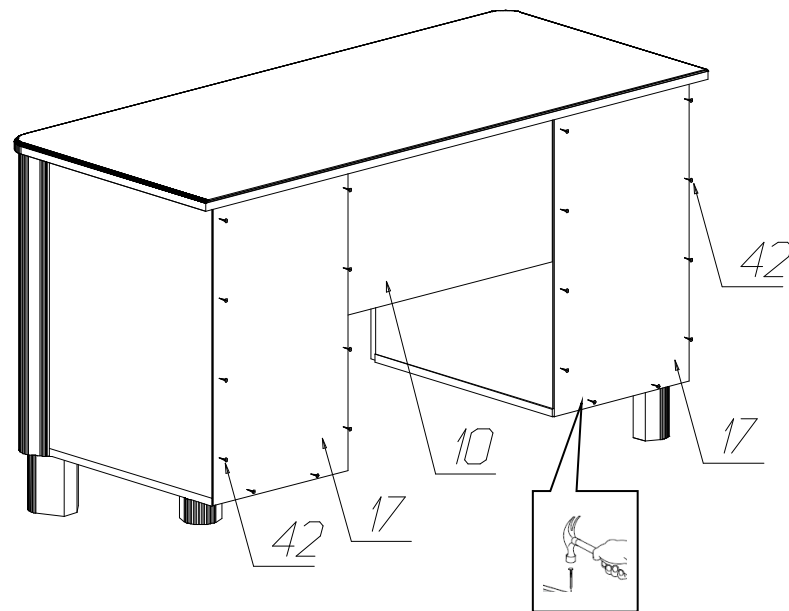

### Фурнитура и комплектующие на стол № 577

Спецификация деталей				
№	Наименование	Размер	Кол.	Пакет
1	Стенка вертикальная левая	604x517	1	1
2	Стенка вертикальная правая	604x517	1	1
3	Стенка вертикальная средняя левая	604x517	1	1
4	Стенка вертикальная средняя правая	604x517	1	1
5	Горизонт	332x517	1	1
6	Горизонт	552x500	1	2
7	Стенка горизонтальная дно	365x517	1	1
8	Стенка горизонтальная дно	365x517	1	1
9	Полка	331x480	2	1
10	Распорка	552x300	1	2
11	Задняя стенка ящика	494x90	1	1
12	Стенка ящика левая	450x90	1	2
13	Стенка ящика правая	450x90	1	2
14	Дно ящика	494x434	1	2
15	Накладка левая	620x59	1	3
16	Накладка правая	620x59	1	3
17	Задняя стенка	362x619	2	2
18	Стенка горизонтальная крышка	1350x588	1	2
19	Фасад+ППУ+патина	549x147	1	3
21	Горизонт	332x517	1	1
39	Фасад левый	300x615	1	3
40	Фасад правый	300x615	1	3