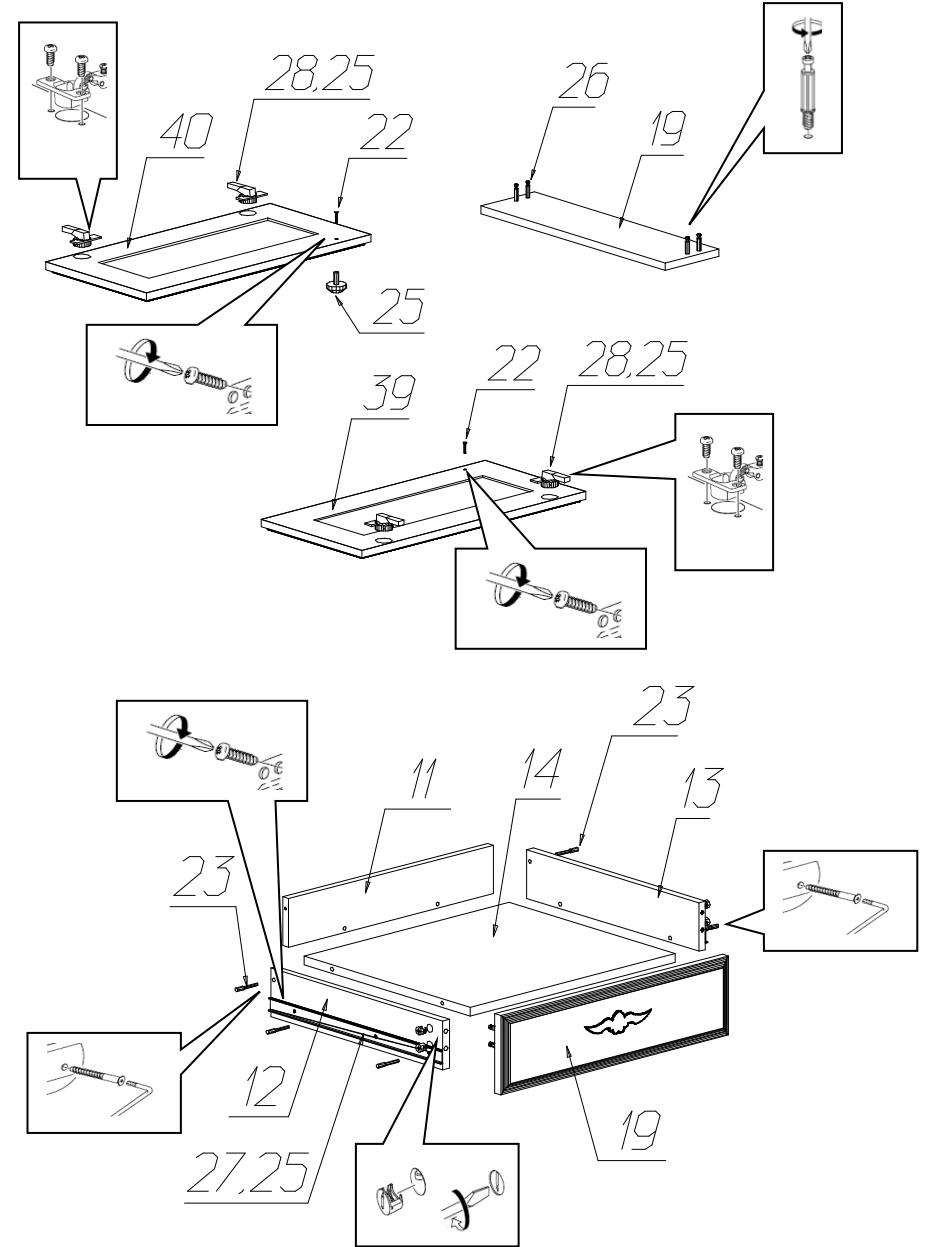

Инструкция по сборке