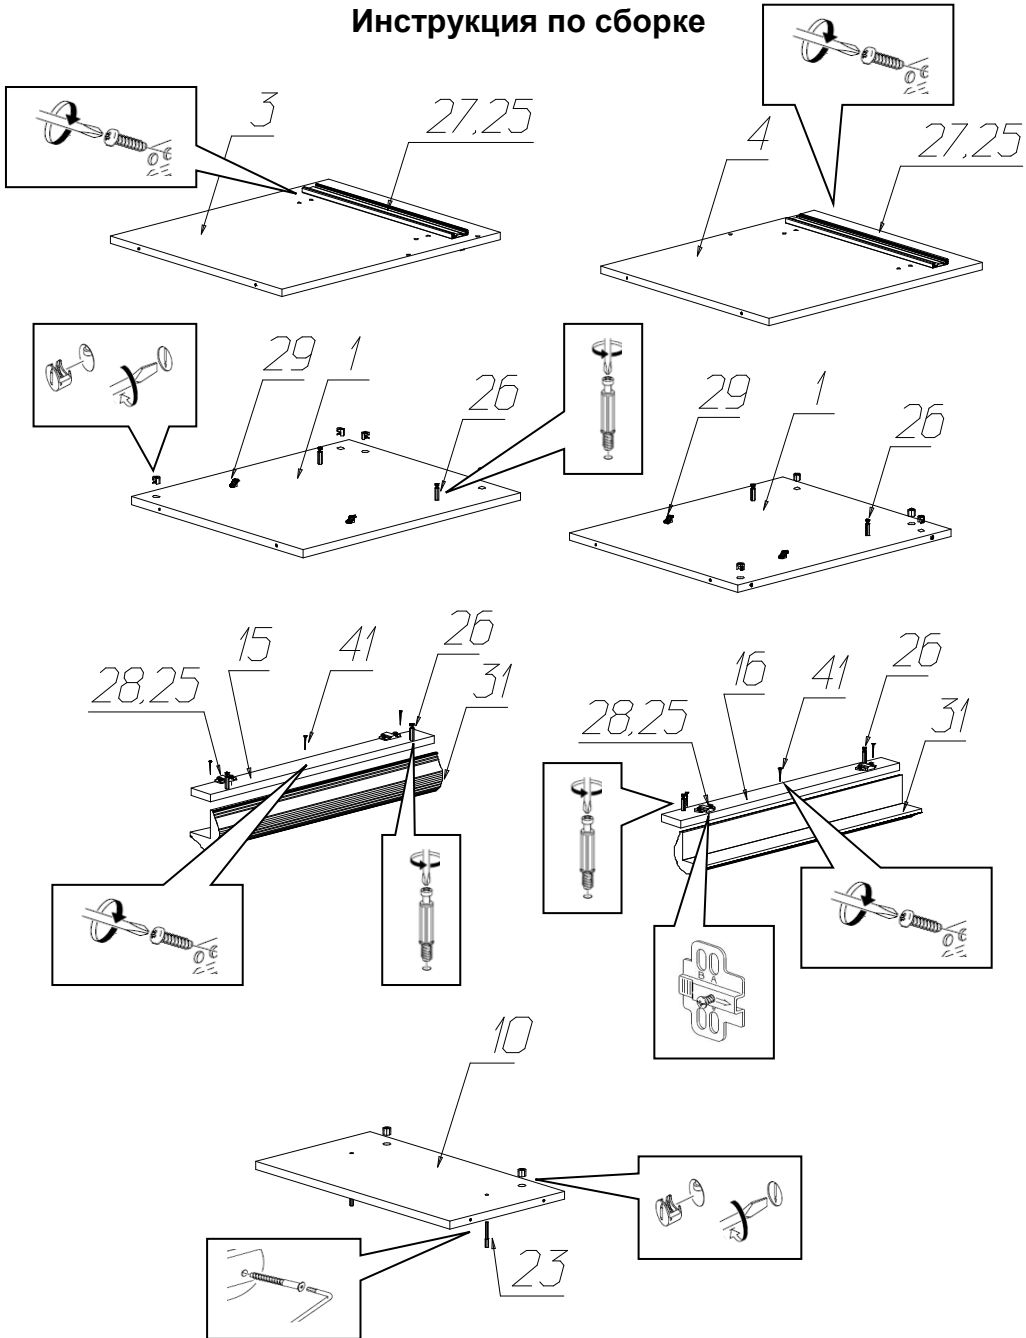

Инструкция по сборке