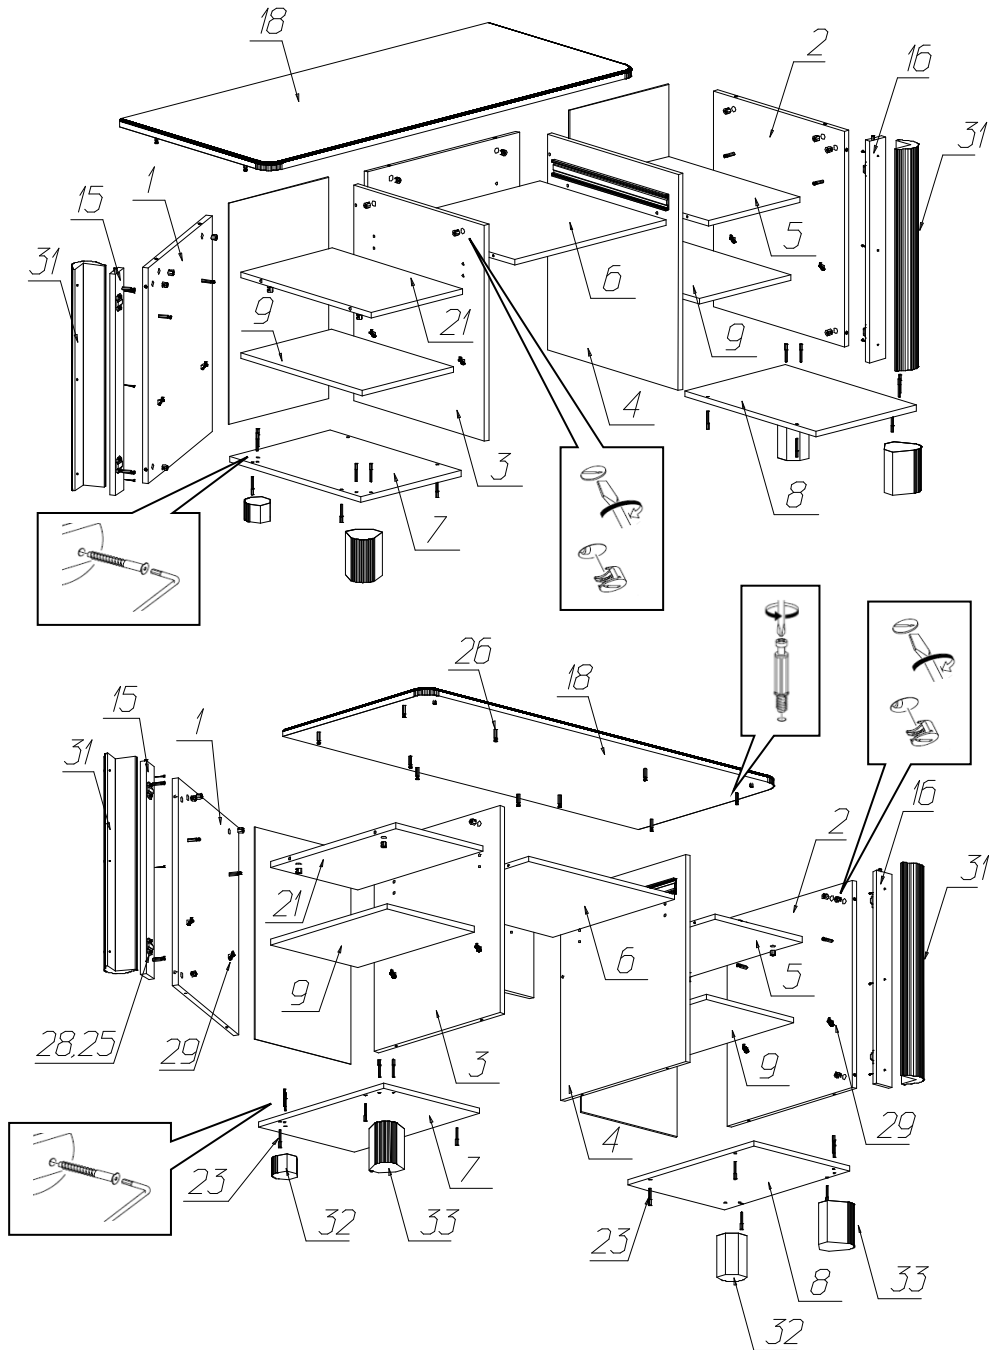

№	Наименование	Кол.
22	Винт 4x28	2
23	Стяжка 7x50	38
24	Шкант 8x30	2
25	Шуруп 4x16	24
26	Эксцентрик Rastex 15 с дюбелем DU 232	22
27	Направляющие ПВШ x450 Foratex	1
28	Петля для двери с планкой Samet	4
29	Полкодержатель ME04ZNL	8
30	Ручка кнопка FB 028 000 бронза золотая	2
31	Колонна комод ППУ Элли краска, патина	2
32	Опора ППУ Фигурная Марлен краска, патина (малая)	2
33	Опора ППУ Фигурная Элли краска, патина (большая)	2
34	Заглушка для стяжки белая	38
35	Заглушка для эксцентриковой стяжки белая	22
36	Инструкция	1
37	Клей ПВА	1
38	Ключ шестигранный	1
42	Шуруп 3x20	20